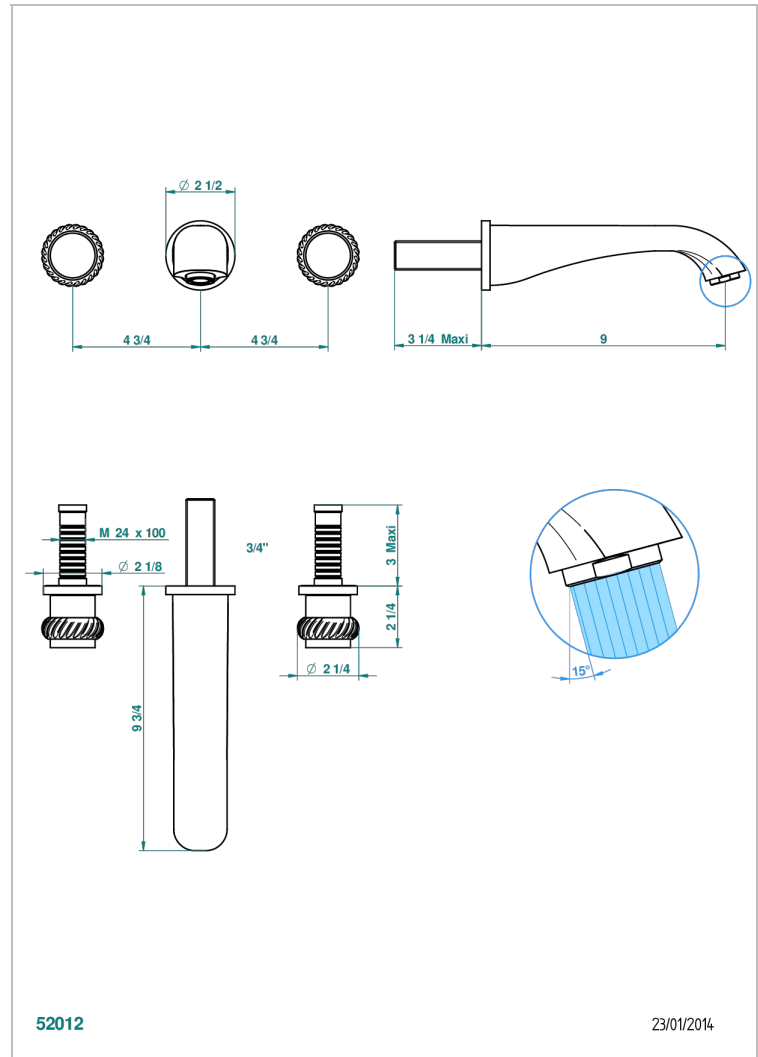

DIPLOMATE BAGUES TORSADEES

U4C-40SGBUS

Garniture pour mélangeur de lavabo mural - bec super goliath

THG[®]
PARIS

52012

23/01/2014

CARACTÉRISTIQUES

- Ensemble composé d'un bec mural de lavabo et des 2 garnitures de robinets
- Nécessite partie encastrée Réf. 40AC/US
- Laiton sans plomb
- Aérateur-mousseur
- Livré sans vidage
- Bec grand modèle
- Raccordement aux standards US

SPÉCIFICATIONS TECHNIQUES

- Recommandé : 3 bars (max. 5 bars) - Advised : 43,5 psi (max. 72 psi)
- 15 l/min à 3 bars (4 gpm at 43.5 psi)

PRODUITS ASSOCIÉS

- Ref. G00-40AM/US Partie à encastrer pour mélangeur mural - version manettes- standard américain