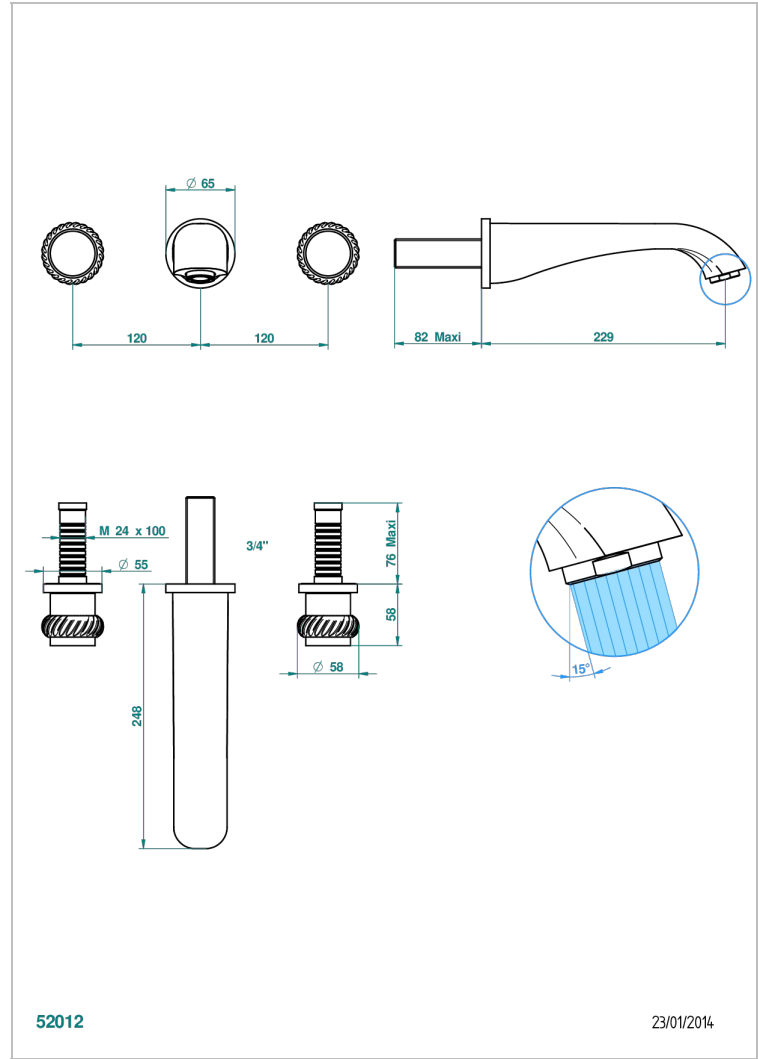

# DIPLOMATE BAGUES TORSADEES

U4C-40SGB

Garniture pour mélangeur de lavabo mural, bec super goliath

THG<sup>®</sup>  
PARIS

52012

23/01/2014

## CARACTÉRISTIQUES

- Ensemble composé d'un bec mural de lavabo et des 2 garnitures de robinets
- Nécessite partie encastrée Réf. 40AC
- Laiton sans plomb
- Aérateur-mousseur
- Livré sans vidage
- Bec grand modèle

## PRODUITS ASSOCIÉS

- Ref. G00-40AC Partie à encastrer pour mélangeur mural - version croisillons
- Ref. G00-40AM Partie à encastrer pour mélangeur mural - version manettes