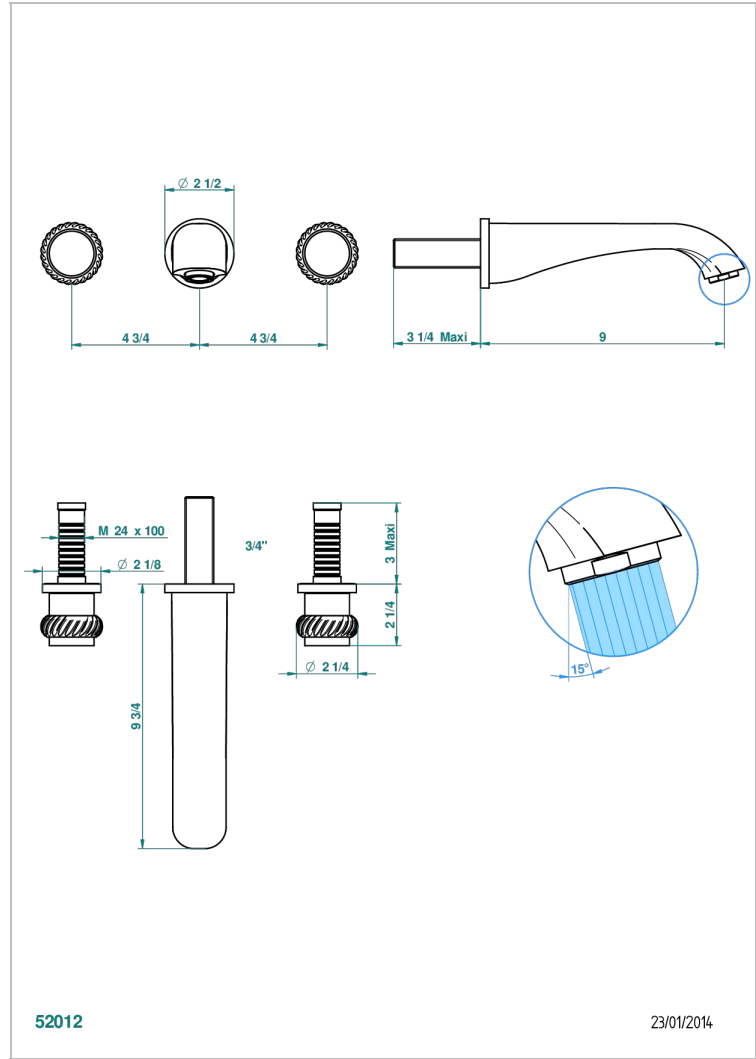

DIPLOMATE BAGUES TORSADEES

U4C-40SGB

Garniture pour mélangeur de lavabo mural, bec super goliath

THG[®]
PARIS

CARACTÉRISTIQUES

- Ensemble composé d'un bec mural de lavabo et des 2 garnitures de robinets
- Nécessite partie encastrée Réf. 40AC
- Laiton sans plomb
- Aérateur-mousseur
- Livré sans vidage
- Bec grand modèle

SPÉCIFICATIONS TECHNIQUES

- Recommandé : 3 bars (max. 5 bars) - Advised : 43,5 psi (max. 72 psi)
- 15 l/min à 3 bars (4 gpm at 43.5 psi)

PRODUITS ASSOCIÉS

- Ref. G00-40AC Partie à encastrer pour mélangeur mural - version croisillons
- Ref. G00-40AM Partie à encastrer pour mélangeur mural - version manettes