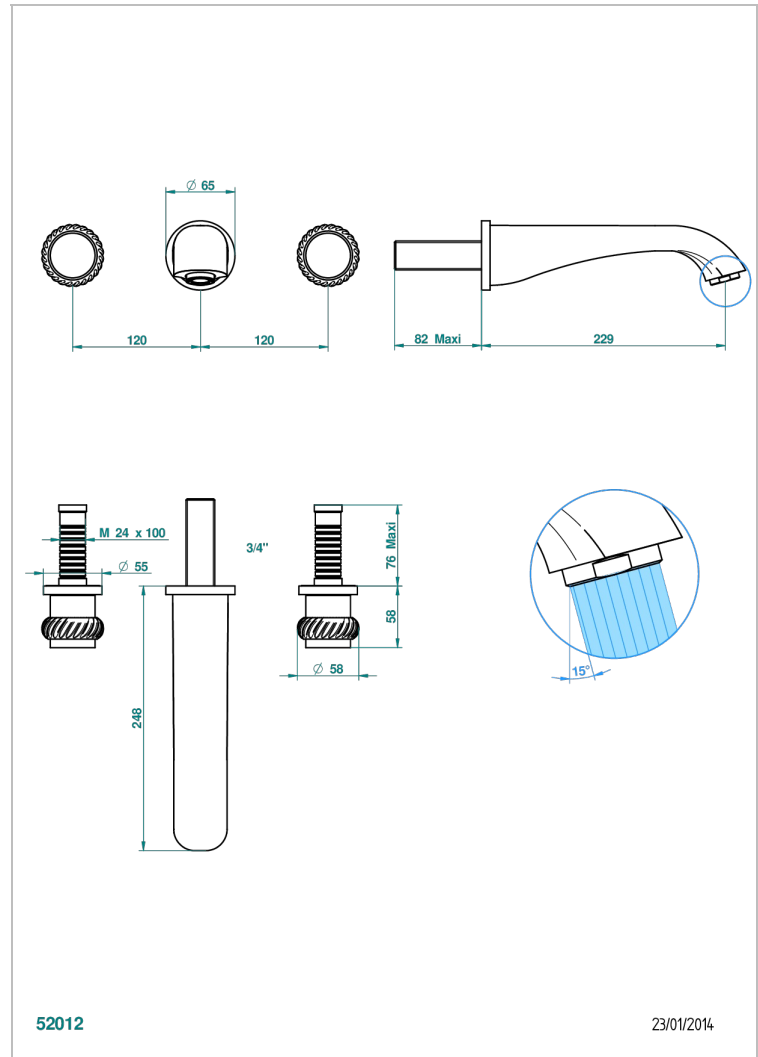

DIPLOMATE BAGUES TORSADEES

U4C-40SGB

Garniture pour mélangeur de lavabo mural, bec super goliath

THG[®]
PARIS

52012

23/01/2014

CARACTÉRISTIQUES

- Ensemble composé d'un bec mural de lavabo et des 2 garnitures de robinets
- Nécessite partie encastrée Réf. 40AC
- Laiton sans plomb
- Aérateur-mousseur
- Livré sans vidage
- Bec grand modèle

SPÉCIFICATIONS TECHNIQUES

- Recommandé : 3 bars (max. 5 bars) - Advised : 43,5 psi (max. 72 psi)
- 15 l/min à 3 bars (4 gpm at 43.5 psi)

PRODUITS ASSOCIÉS

- Ref. G00-40AC Partie à encastrer pour mélangeur mural - version croisillons
- Ref. G00-40AM Partie à encastrer pour mélangeur mural - version manettes