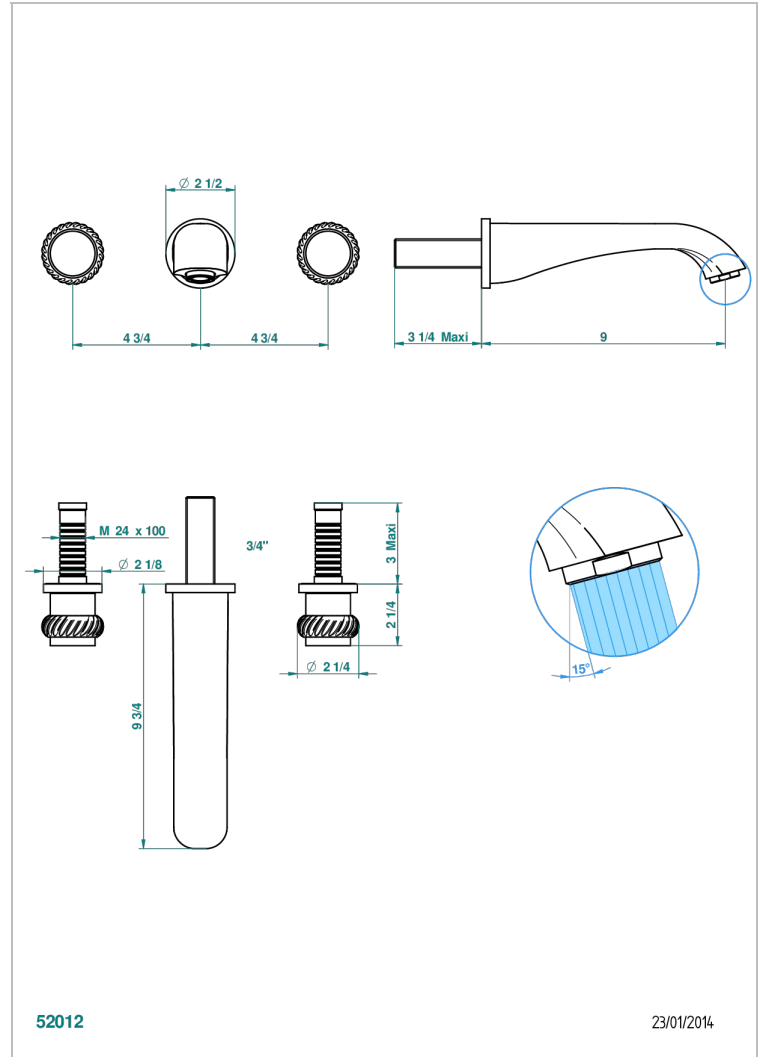

DIPLOMATE BAGUES TORSADEES

U4C-40SGB

Garniture pour mélangeur de lavabo mural, bec super goliath

THG[®]
PARIS

CARACTÉRISTIQUES

- Ensemble composé d'un bec mural de lavabo et des 2 garnitures de robinets
- Nécessite partie encastrée Réf. 40AC
- Laiton sans plomb
- Aérateur-mousseur
- Livré sans vidage
- Bec grand modèle

SPÉCIFICATIONS TECHNIQUES

- Recommandé : 3 bars (max. 5 bars) - Advised : 43,5 psi (max. 72 psi)
- 15 l/min à 3 bars (4 gpm at 43.5 psi)

PRODUITS ASSOCIÉS

- Ref. G00-40AC Partie à encastrer pour mélangeur mural - version croisillons
- Ref. G00-40AM Partie à encastrer pour mélangeur mural - version manettes