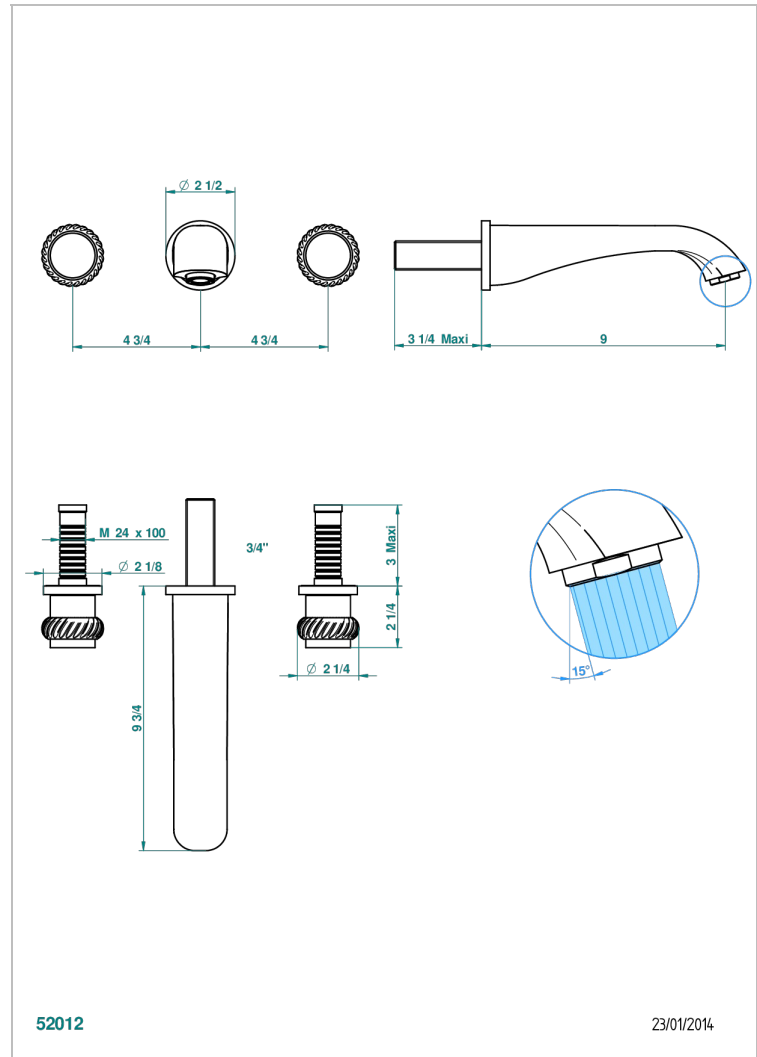

DIPLOMATE, MIT KORDEL

U4C-40SGB

Garnitur für Waschtischbatterie zur Wandmontage, Supert Goliath Auslauf

THG[®]
PARIS

EIGENSCHAFTEN

- Diplome, mit Kordel
- Garnitur für Waschtischbatterie zur Wandmontage, Supert Goliath Auslauf

TECHNISCHE DATEN

- Recommandé : 3 bars (max. 5 bars) - Advised : 43,5 psi (max. 72 psi)
- 15 l/min à 3 bars (4 gpm at 43.5 psi)

ÄHNLICHE PRODUKTE

- Ref. G00-40AC Up-teil für wandarmatur
- Ref. G00-40AM Up-teil für wandarmatur

VERFÜGBARE OBERFLÄCHEN

Altnickel - H28
Blassgold - F30
Blassgold matt unlackiert - F31
Bronze hell - D01
Chrom - A02
Chrom / gold - G02

Chrom matt - C02
Gold - F01
Gold matt - F07
Kupfer altrot matt lackiert - H07
Mattschwarz keramik - D30
Nickel matt - C01