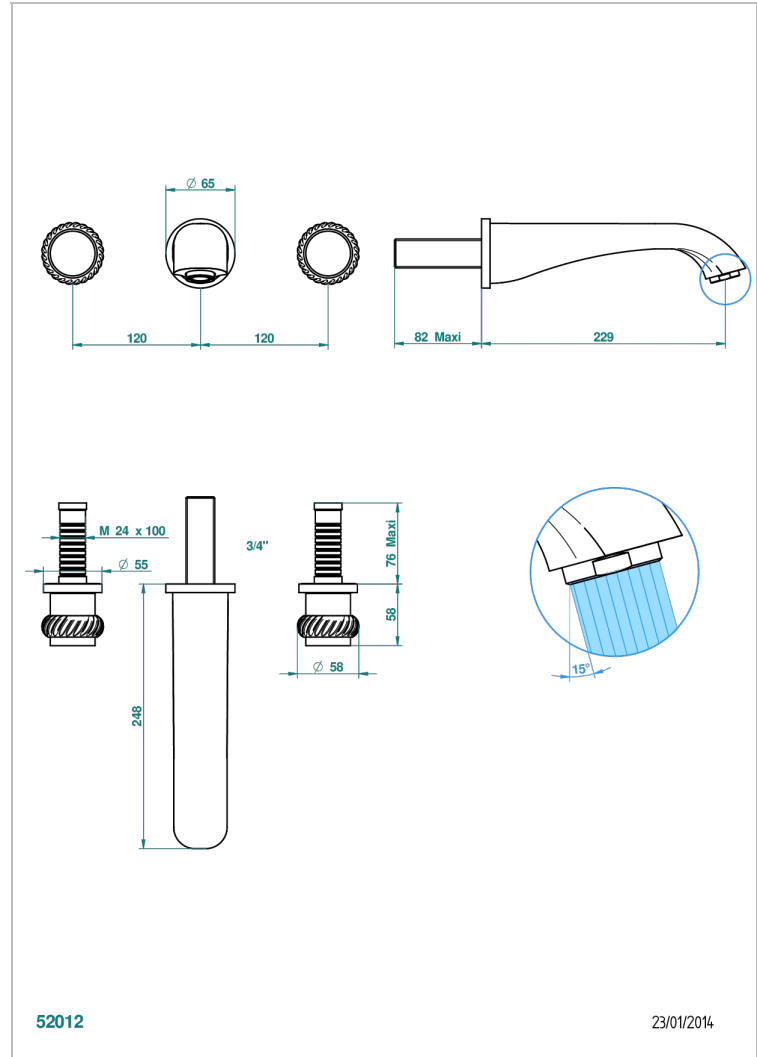

# DIPLOMATE BAGUES TORSADÉES

U4C-40SGB

Garniture pour mélangeur de lavabo mural, bec super goliath

THG<sup>®</sup>  
PARIS

## CARACTÉRISTIQUES

- Ensemble composé d'un bec mural de lavabo et des 2 garnitures de robinets
- Nécessite partie encastrée Réf. 40AC
- Laiton sans plomb
- Aérateur-mousseur
- Livré sans vidage
- Bec grand modèle

## PRODUITS ASSOCIÉS

- Ref. G00-40AC Partie à encastrer pour mélangeur mural - version croisillons
- Ref. G00-40AM Partie à encastrer pour mélangeur mural - version manettes