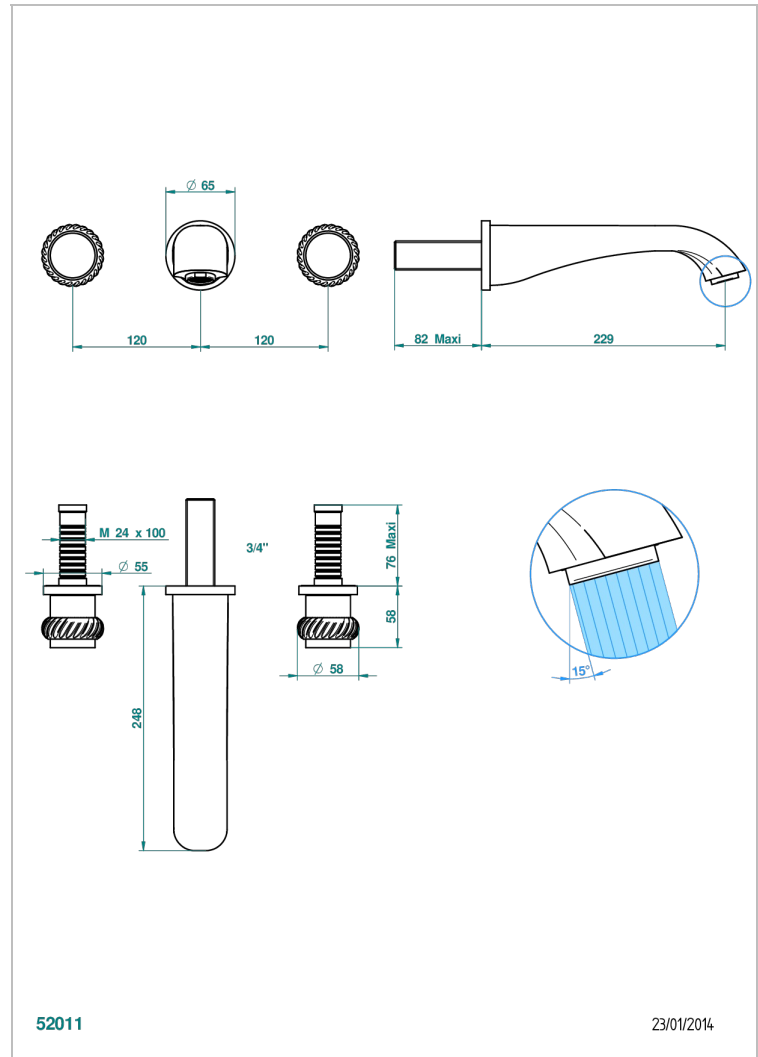

# DIPLOMATE BAGUES TORSADÉES

U4C-41SGB

Garniture pour mélangeur de bain mural, bec super goliath

THG<sup>®</sup>  
PARIS

## CARACTÉRISTIQUES

- Diplomate Bagues torsadées
- Garniture pour mélangeur de bain mural, bec super goliath

## SPECIFICATIONS TECHNIQUES

- Recommandé : 3 bars (max. 5 bars) - Advised : 43,5 psi (max. 72 psi)
- Bec : 35 l/min à 3 bars
- Spout : 9.26 gpm at 43.5 psi

## PRODUITS ASSOCIÉS

- Ref. G00-40AM/US Partie à encastrer pour mélangeur mural - version manettes- standard américain