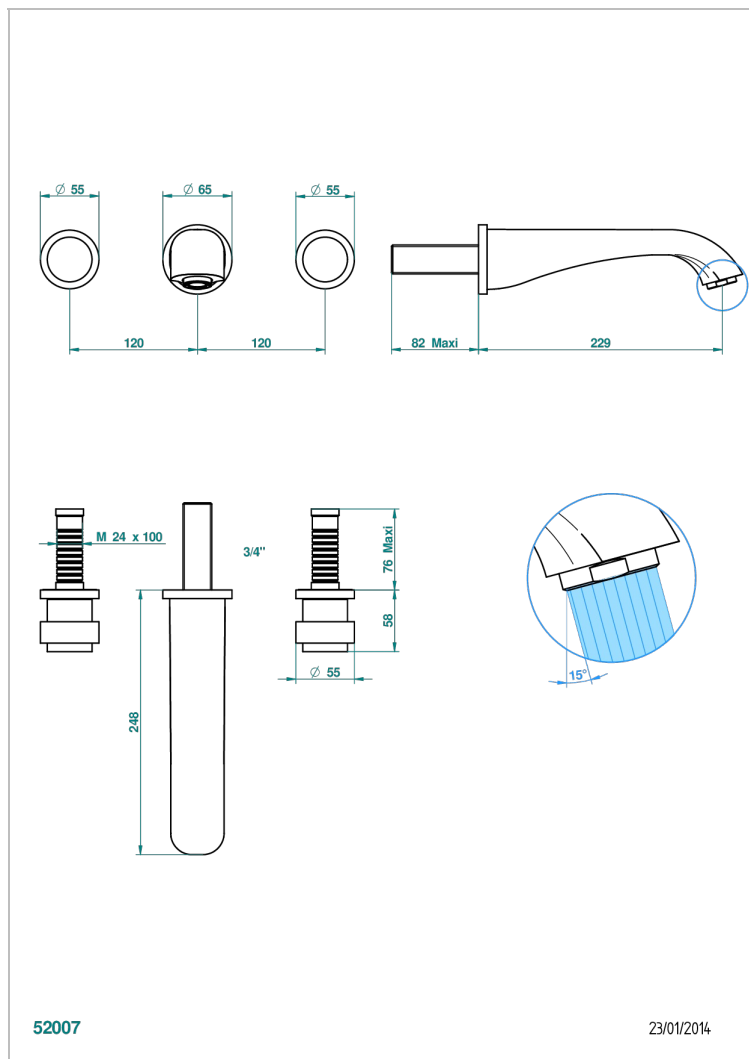

# DIPLOMATE BAGUES LISSES

U4A-40SGBUS

Garniture pour mélangeur de lavabo mural - bec super goliath

THG<sup>®</sup>  
PARIS

## CARACTÉRISTIQUES

- Ensemble composé d'un bec mural de lavabo et des 2 garnitures de robinets
- Nécessite partie encastrée Réf. 40AC/US
- Laiton sans plomb
- Aérateur-mousseur
- Livré sans vidage
- Bec grand modèle
- Raccordement aux standards US

## PRODUITS ASSOCIÉS

- Ref. G00-40AM/US Partie à encastrer pour mélangeur mural - version manettes- standard américain