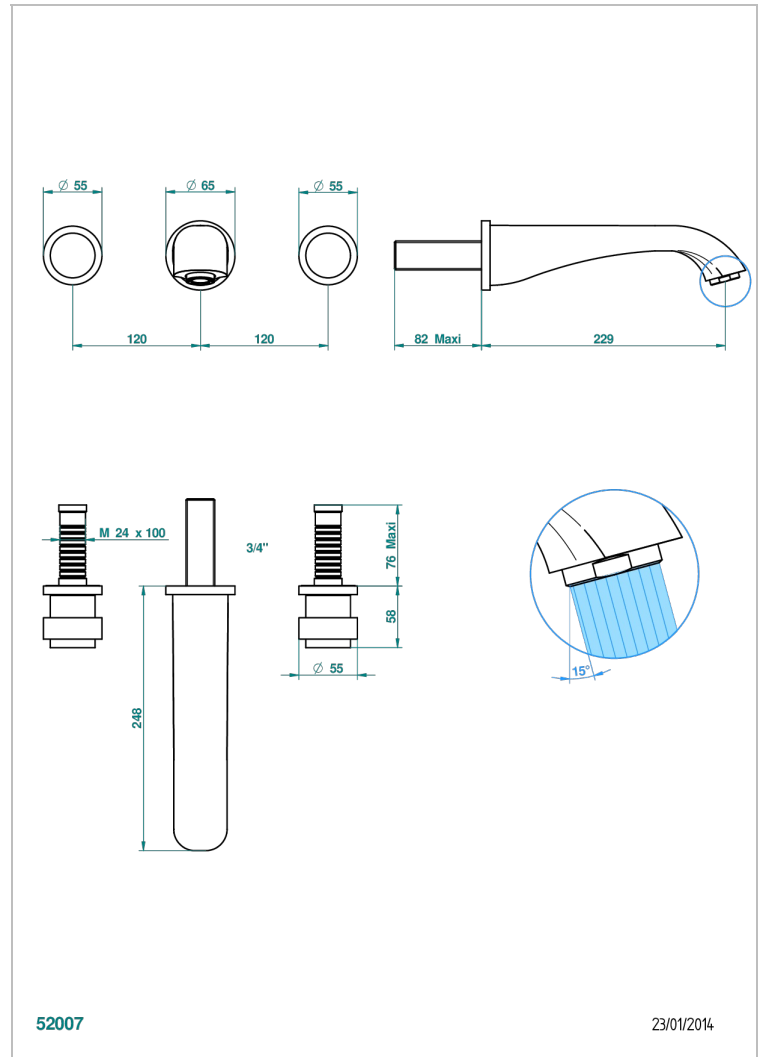

DIPLOMATE BAGUES LISSES

U4A-40SGB

Garniture pour mélangeur de lavabo mural, bec super goliath

THG[®]
PARIS

CARACTÉRISTIQUES

- Ensemble composé d'un bec mural de lavabo et des 2 garnitures de robinets
- Nécessite partie encastrée Réf. 40AC
- Laiton sans plomb
- Aérateur-mousseur
- Livré sans vidage
- Bec grand modèle

SPÉCIFICATIONS TECHNIQUES

- Recommandé : 3 bars (max. 5 bars) - Advised : 43,5 psi (max. 72 psi)
- 15 l/min à 3 bars (4 gpm at 43.5 psi)

PRODUITS ASSOCIÉS

- Ref. G00-40AC Partie à encastrer pour mélangeur mural - version croisillons
- Ref. G00-40AM Partie à encastrer pour mélangeur mural - version manettes