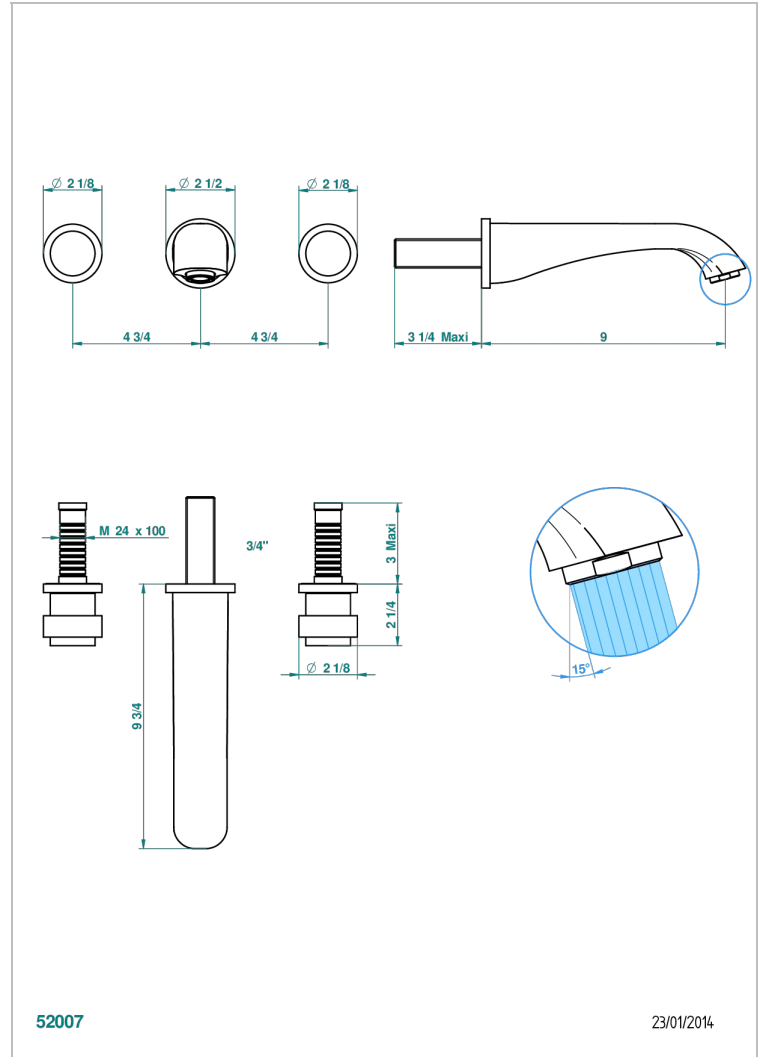

DIPLOMATE BAGUES LISSES

U4A-40SGB

Garniture pour mélangeur de lavabo mural, bec super goliath

THG[®]
PARIS

CARACTÉRISTIQUES

- Ensemble composé d'un bec mural de lavabo et des 2 garnitures de robinets
- Nécessite partie encastrée Réf. 40AC
- Laiton sans plomb
- Aérateur-mousseur
- Livré sans vidage
- Bec grand modèle

SPÉCIFICATIONS TECHNIQUES

- Recommandé : 3 bars (max. 5 bars) - Advised : 43,5 psi (max. 72 psi)
- 15 l/min à 3 bars (4 gpm at 43.5 psi)

PRODUITS ASSOCIÉS

- Ref. G00-40AC Partie à encastrer pour mélangeur mural - version croisillons
- Ref. G00-40AM Partie à encastrer pour mélangeur mural - version manettes