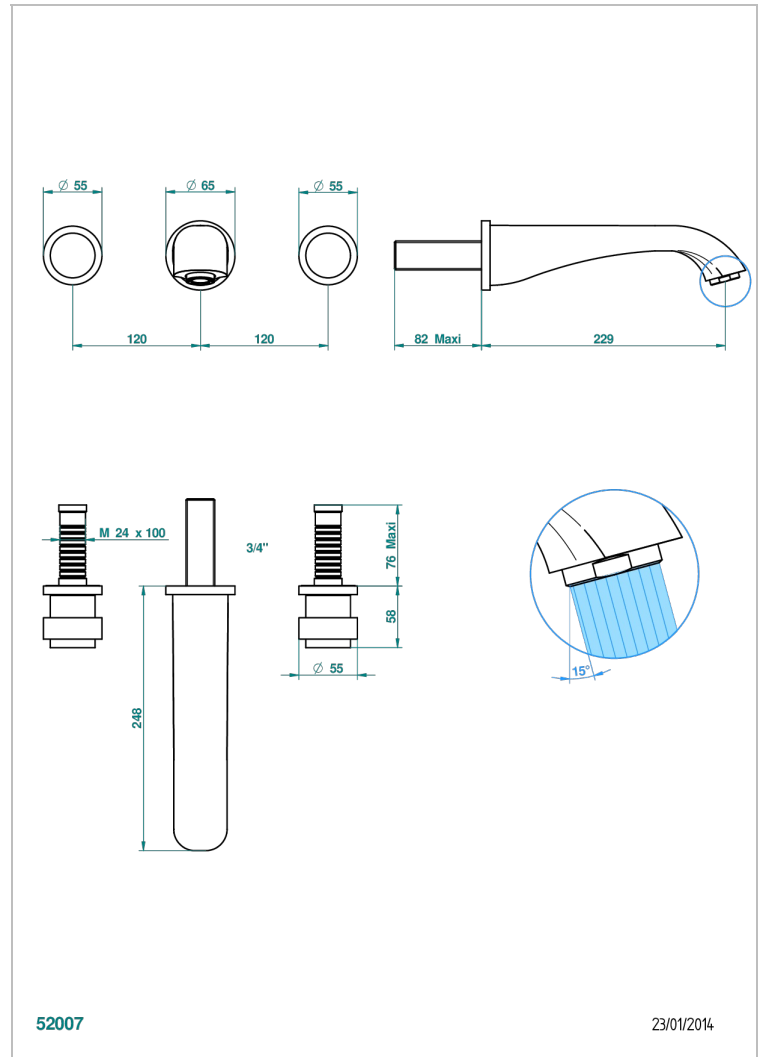

# DIPLOMATE BAGUES LISSES

U4A-40SGB

Garniture pour mélangeur de lavabo mural, bec super goliath

THG<sup>®</sup>  
PARIS

52007

23/01/2014

## CARACTÉRISTIQUES

- Ensemble composé d'un bec mural de lavabo et des 2 garnitures de robinets
- Nécessite partie encastrée Réf. 40AC
- Laiton sans plomb
- Aérateur-mousseur
- Livré sans vidage
- Bec grand modèle

## PRODUITS ASSOCIÉS

- Ref. G00-40AC Partie à encastrer pour mélangeur mural - version croisillons
- Ref. G00-40AM Partie à encastrer pour mélangeur mural - version manettes