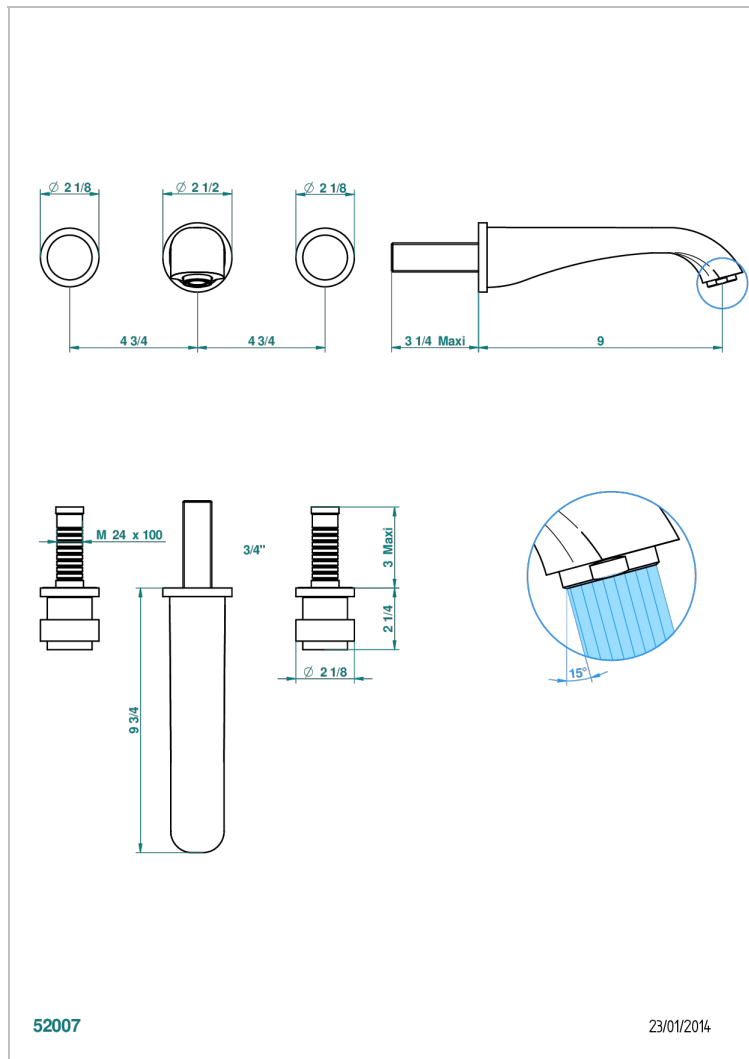

DIPLOMATE SMOOTH RINGS

U4A-40SGB

入墙式台盆龙头配件，超大号喷嘴

THG[®]
PARIS

特色

- Diplomat Smooth rings
- 入墙式台盆龙头配件，超大号喷嘴

技术特征

- Recommandé : 3 bars (max. 5 bars) - Advised : 43,5 psi (max. 72 psi)
- 15 l/min à 3 bars (4 gpm at 43.5 psi)

相关的SKU

- Ref. G00-40AC 无下水器入墙式龙头嵌入部分 - 四通手柄版
- Ref. G00-40AM 无下水器入墙式龙头嵌入部分 - 单把手柄版

可选饰面

Black ceram - D30
Blush PVD - H62
Graphite PVD - H64
Matt Umber PVD - H67
Matt blush PVD - H60
Matt graphite PVD - H65