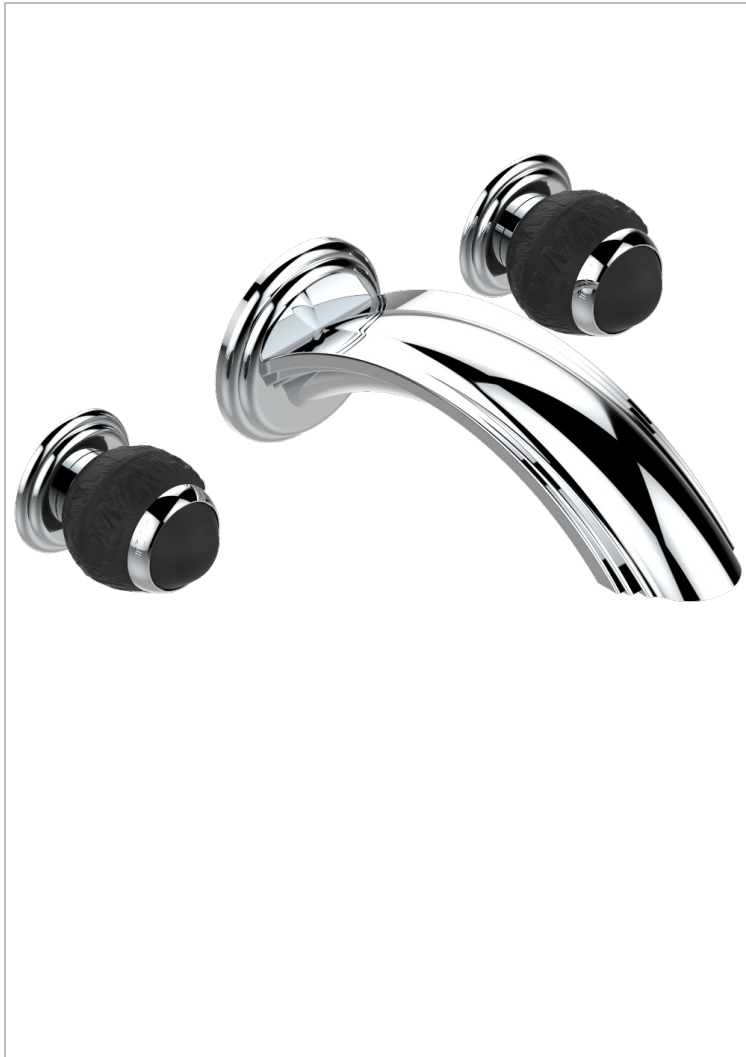

PANTHERE CRISTAL NEGRO

A2K-41SGB

Trim only for wall mounted 3-hole bath mixer

THG[®]
PARIS

51997

21/01/2014

CARACTERÍSTICAS

- Panthère cristal negro
- Trim only for wall mounted 3-hole bath mixer

PRODUCTOS RELACIONADOS

- Ref. G00-40AM/US Partie à encastrear pour mélangeur mural - version manettes- standard américain

ACABADOS DISPONIBLES

Bronce claro - D01
Cerámica negra mate - D30
Cobre viejo mate - H07
Cromo - A02
Cromo / dorado - G02
Cromo mate - C02

Dorado - F01
Dorado mate - F07
Dorado pálido - F30
Dorado pálido mate (sin barniz) - F31
Níquel - B01
Níquel mate - C01

Níquel viejo - H28
Pvd blush - H62
Pvd blush mate - H60
Pvd color latón - H49
Pvd color latón mate - H50
Pvd color níquel - H55