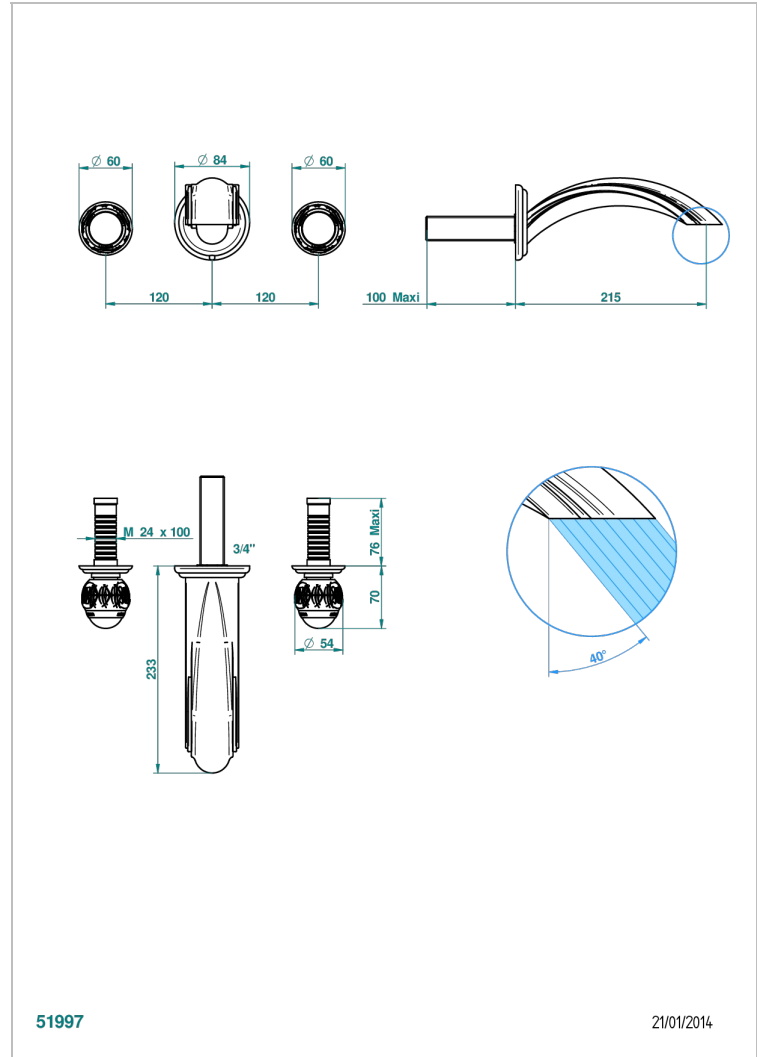

PANTHERE CRISTAL NEGRO

A2K-41SGB

Trim only for wall mounted 3-hole bath mixer

THG[®]
PARIS

51997

21/01/2014

CARACTERÍSTICAS

- Panthère cristal negro
- Trim only for wall mounted 3-hole bath mixer

PRODUCTOS RELACIONADOS

- Ref. G00-40AM/US Partie à encastrear pour mélangeur mural - version manettes- standard américain

ACABADOS DISPONIBLES

Bronce claro - D01
Cerámica negra mate - D30
Cobre viejo mate - H07
Cromo - A02
Cromo / dorado - G02
Cromo mate - C02

Dorado - F01
Dorado mate - F07
Dorado pálido - F30
Dorado pálido mate (sin barniz) - F31
Níquel - B01
Níquel mate - C01

Níquel viejo - H28
Pvd blush - H62
Pvd blush mate - H60
Pvd color latón - H49
Pvd color latón mate - H50
Pvd color níquel - H55