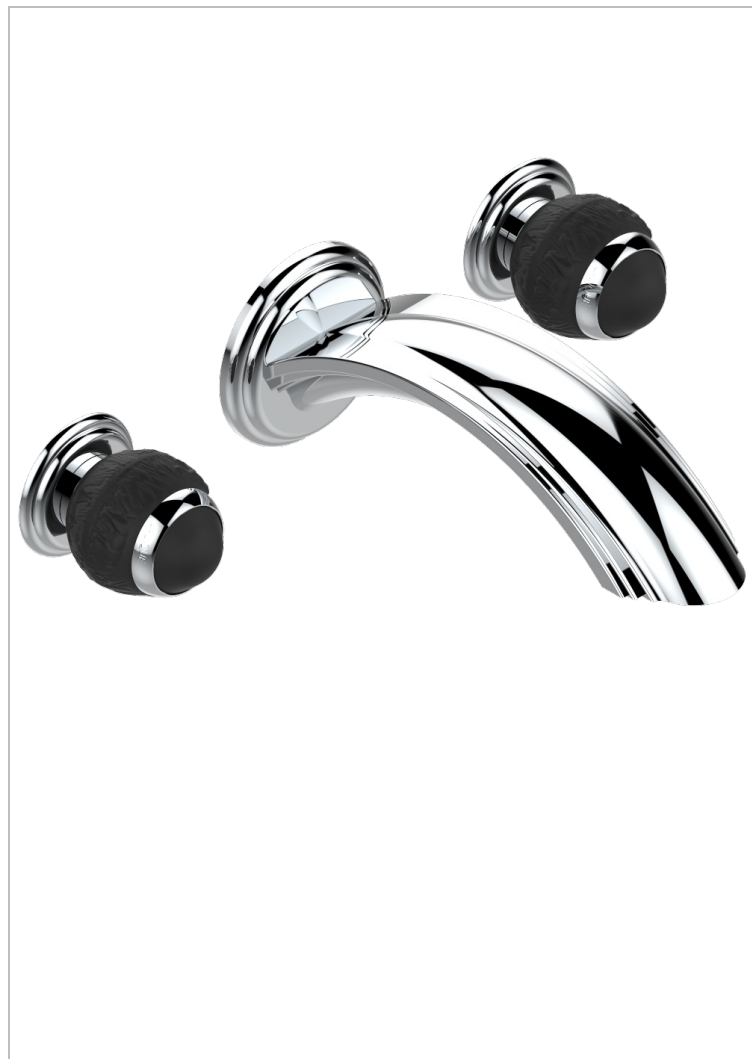

PANTHERE CRISTAL NEGRO

A2K-41SGB

Trim only for wall mounted 3-hole bath mixer

THG[®]
PARIS

CARACTERÍSTICAS

- Panthère cristal negro
- Trim only for wall mounted 3-hole bath mixer

PRODUCTOS RELACIONADOS

- Ref. G00-40AM/US Partie à encastrear pour mélangeur mural - version manettes- standard américain

ACABADOS DISPONIBLES

Bronce claro - D01
Cerámica negra mate - D30
Cobre viejo mate - H07
Cromo - A02
Cromo / dorado - G02
Cromo mate - C02

Dorado - F01
Dorado mate - F07
Dorado pálido - F30
Dorado pálido mate (sin barniz) - F31
Níquel - B01
Níquel mate - C01

Níquel viejo - H28
Pvd blush - H62
Pvd blush mate - H60
Pvd color latón - H49
Pvd color latón mate - H50
Pvd color níquel - H55

Pvd color níquel mate - H56
Pvd color oro - H52
Pvd color oro mate - H53
Pvd grafito - H64
Pvd grafito mate - H65
Pvd marrón bronce - F33