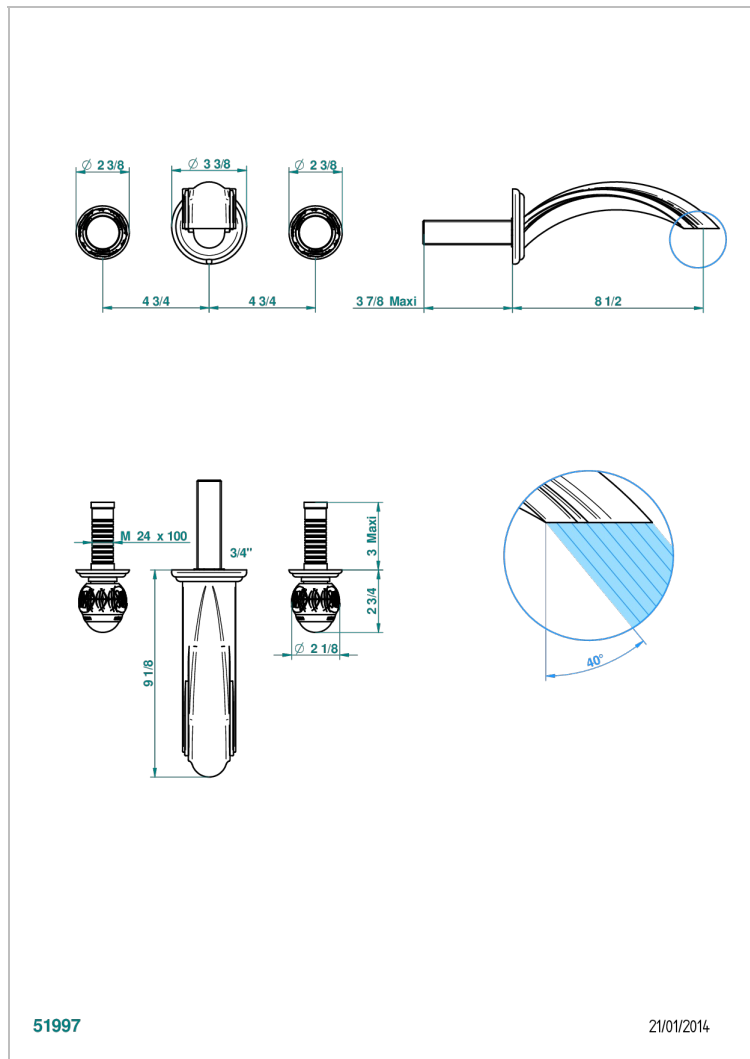

PANTHERE CRISTAL NEGRO

A2K-41SGB

Trim only for wall mounted 3-hole bath mixer

THG[®]
PARIS

CARACTERÍSTICAS

- Panthère cristal negro
- Trim only for wall mounted 3-hole bath mixer

PRODUCTOS RELACIONADOS

- Ref. G00-40AM/US Partie à encastrear pour mélangeur mural - version manettes- standard américain

ACABADOS DISPONIBLES

Bronce claro - D01
Cerámica negra mate - D30
Cobre viejo mate - H07
Cromo - A02
Cromo / dorado - G02
Cromo mate - C02

Dorado - F01
Dorado mate - F07
Dorado pálido - F30
Dorado pálido mate (sin barniz) - F31
Níquel - B01
Níquel mate - C01

Pvd marrón bronce mate - F34
Pvd umber - H66
Pvd umber mate - H67