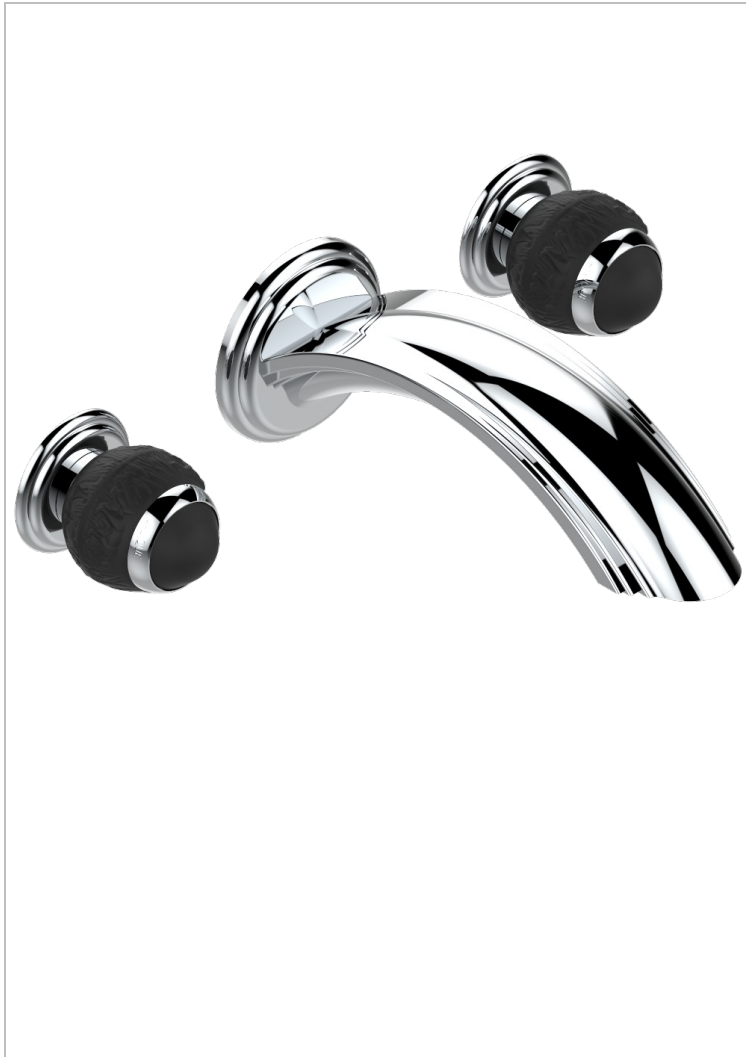

PANTHERE CRISTAL NEGRO

A2K-40SGBUS

Trim only for wall mounted 3 holes basin mixer

THG[®]
PARIS

51997

21/01/2014

CARACTERÍSTICAS

- Panthère cristal negro
- Trim only for wall mounted 3 holes basin mixer

PRODUCTOS RELACIONADOS

- Ref. G00-40AM/US Partie à encastrear pour mélangeur mural - version manettes- standard américain

ACABADOS DISPONIBLES

Bronce claro - D01
Cerámica negra mate - D30
Cobre viejo mate - H07
Cromo - A02
Cromo / dorado - G02
Cromo mate - C02

Dorado - F01
Dorado mate - F07
Dorado pálido - F30
Dorado pálido mate (sin barniz) - F31
Níquel - B01
Níquel mate - C01

Níquel viejo - H28
Pvd blush - H62
Pvd blush mate - H60
Pvd color latón - H49
Pvd color latón mate - H50
Pvd color níquel - H55