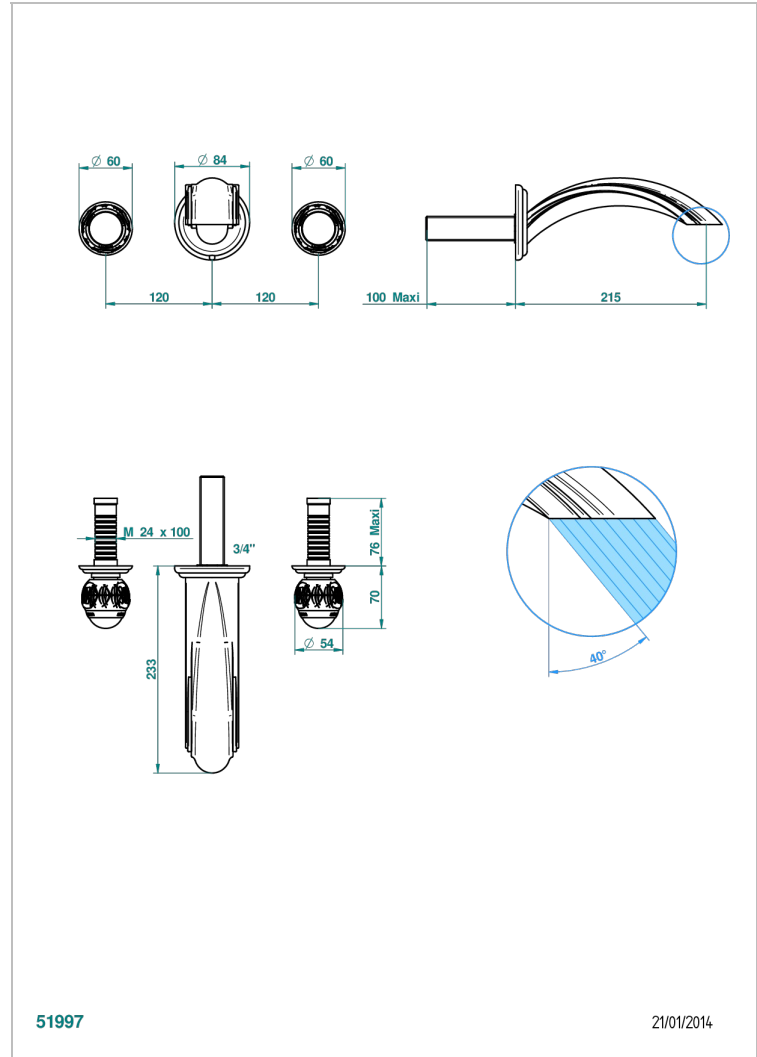

PANTHERE CRISTAL NEGRO

A2K-40SGBUS

Trim only for wall mounted 3 holes basin mixer

THG[®]
PARIS

51997

21/01/2014

CARACTERÍSTICAS

- Panthère cristal negro
- Trim only for wall mounted 3 holes basin mixer

PRODUCTOS RELACIONADOS

- Ref. G00-40AM/US Partie à encastrear pour mélangeur mural - version manettes- standard américain

ACABADOS DISPONIBLES

Bronce claro - D01
Cerámica negra mate - D30
Cobre viejo mate - H07
Cromo - A02
Cromo / dorado - G02
Cromo mate - C02

Dorado - F01
Dorado mate - F07
Dorado pálido - F30
Dorado pálido mate (sin barniz) - F31
Níquel - B01
Níquel mate - C01

Níquel viejo - H28
Pvd blush - H62
Pvd blush mate - H60
Pvd color latón - H49
Pvd color latón mate - H50
Pvd color níquel - H55