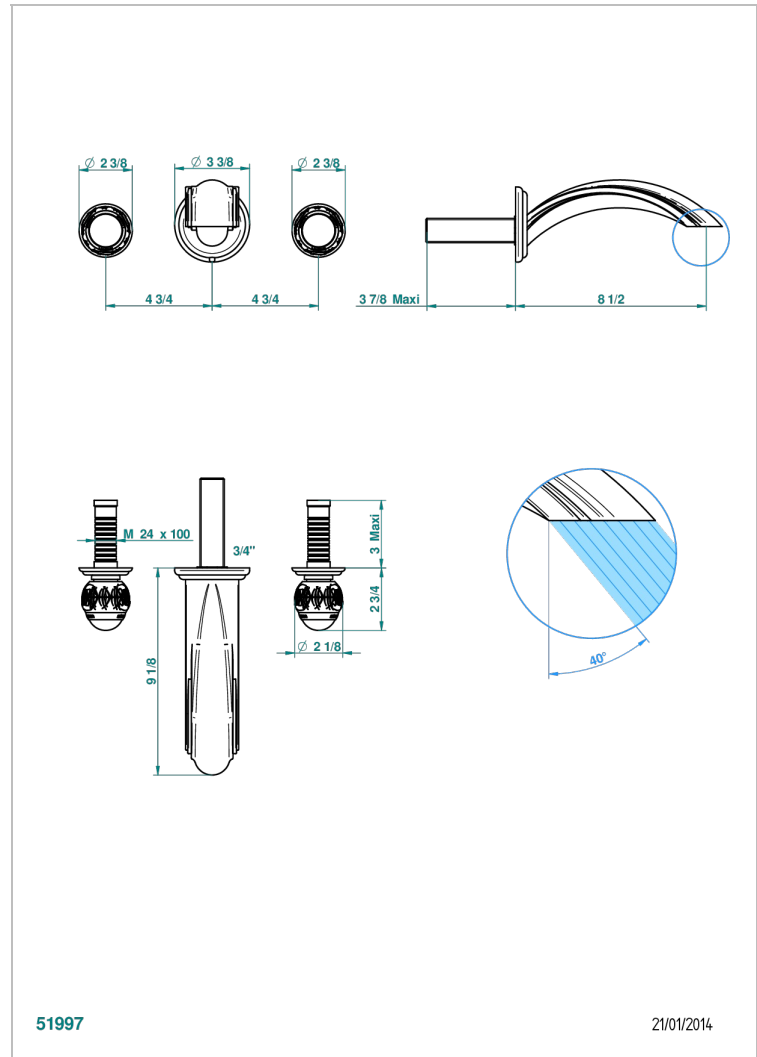

# PANTHERE CRISTAL NEGRO

A2K-40SGBUS

Trim only for wall mounted 3 holes basin mixer

THG<sup>®</sup>  
PARIS

51997

21/01/2014

## CARACTERÍSTICAS

- Panthère cristal negro
- Trim only for wall mounted 3 holes basin mixer

## PRODUCTOS RELACIONADOS

- Ref. G00-40AM/US Partie à encastrear pour mélangeur mural - version manettes- standard américain