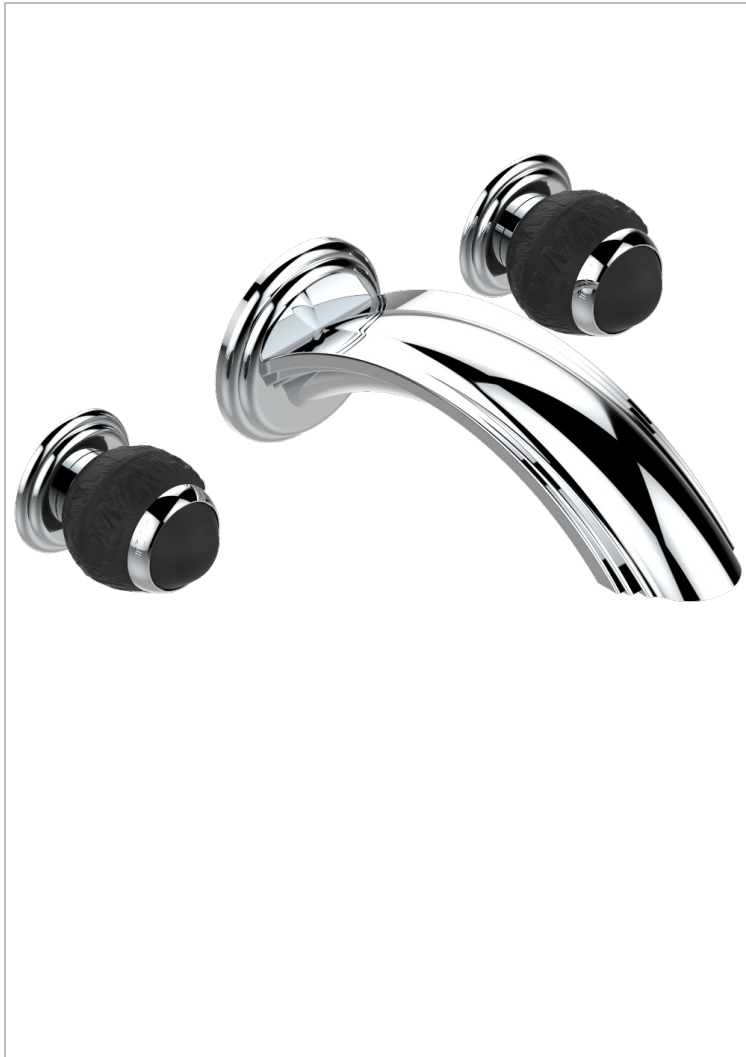

# PANTHERE CRISTAL NEGRO

A2K-40SGBUS

Trim only for wall mounted 3 holes basin mixer

THG<sup>®</sup>  
PARIS

51997

21/01/2014

## CARACTERÍSTICAS

- Panthère cristal negro
- Trim only for wall mounted 3 holes basin mixer

## PRODUCTOS RELACIONADOS

- Ref. G00-40AM/US Partie à encastrear pour mélangeur mural - version manettes- standard américain

## ACABADOS DISPONIBLES

Bronce claro - D01  
Cerámica negra mate - D30  
Cobre viejo mate - H07  
Cromo - A02  
Cromo / dorado - G02  
Cromo mate - C02

Dorado - F01  
Dorado mate - F07  
Dorado pálido - F30  
Dorado pálido mate (sin barniz) - F31  
Níquel - B01  
Níquel mate - C01