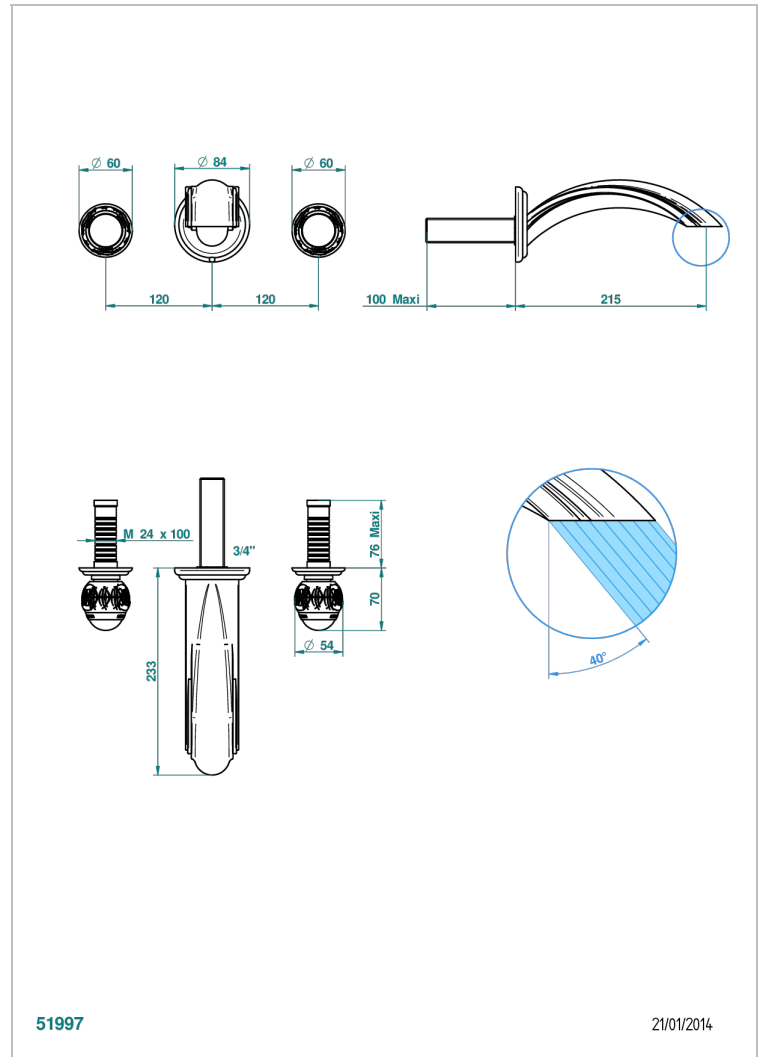

PANTHERE CRISTAL NOIR

A2K-40SGB

Garniture pour mélangeur de lavabo mural, bec super goliath

THG[®]
PARIS

CARACTÉRISTIQUES

- Ensemble composé d'un bec mural de lavabo et des 2 garnitures de robinets
- Nécessite partie encastrée Réf. 40AC
- Laiton sans plomb
- Bec à écoulement libre
- Livré sans vidage
- Bec grand modèle

PRODUITS ASSOCIÉS

- Ref. G00-40AC Partie à encastrer pour mélangeur mural - version croisillons
- Ref. G00-40AM Partie à encastrer pour mélangeur mural - version manettes

FINITIONS DISPONIBLES

Bronze clair - D01
Chromé - A02
Chromé / doré - G02
Chromé mat - C02
Doré brillant - F01
Doré mat - F07

Nickel brillant - B01
Nickel mat - C01
Noir mat céramique - D30
Or pâle - F30
Or pâle mat - F31
Pvd blush - H62

Pvd blush mat - H60
Pvd couleur bronze brown - F33
Pvd couleur bronze brown - mat - F34
Pvd couleur doré - H52
Pvd couleur doré mat - H53
Pvd couleur laiton - H49

Pvd couleur laiton mat - H50
Pvd couleur nickel - H55
Pvd couleur nickel mat - H56
Pvd graphite - H64
Pvd graphite mat - H65
Pvd umber - H66

Pvd umber mat - H67
Vieux cuivre rouge mat - H07
Vieux nickel - H28