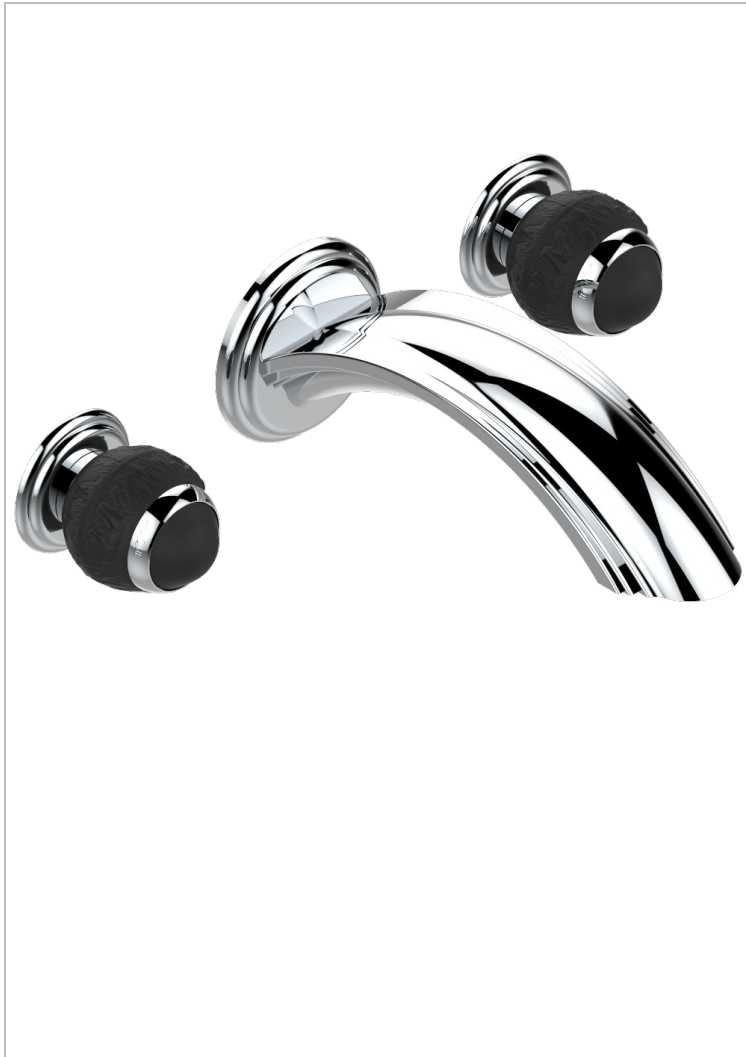

PANTHERE CRISTAL NOIR

A2K-40SGB

Garniture pour mélangeur de lavabo mural, bec super goliath

THG[®]
PARIS

CARACTÉRISTIQUES

- Ensemble composé d'un bec mural de lavabo et des 2 garnitures de robinets
- Nécessite partie encastrée Réf. 40AC
- Laiton sans plomb
- Bec à écoulement libre
- Livré sans vidage
- Bec grand modèle

PRODUITS ASSOCIÉS

- Ref. G00-40AC Partie à encastrer pour mélangeur mural - version croisillons
- Ref. G00-40AM Partie à encastrer pour mélangeur mural - version manettes

FINITIONS DISPONIBLES

Bronze clair - D01
Chromé - A02
Chromé / doré - G02
Chromé mat - C02
Doré brillant - F01
Doré mat - F07

Nickel brillant - B01
Nickel mat - C01
Noir mat céramique - D30
Or pâle - F30
Or pâle mat - F31
Pvd blush - H62

Pvd blush mat - H60
Pvd couleur bronze brown - F33
Pvd couleur bronze brown - mat - F34
Pvd couleur doré - H52
Pvd couleur doré mat - H53
Pvd couleur laiton - H49