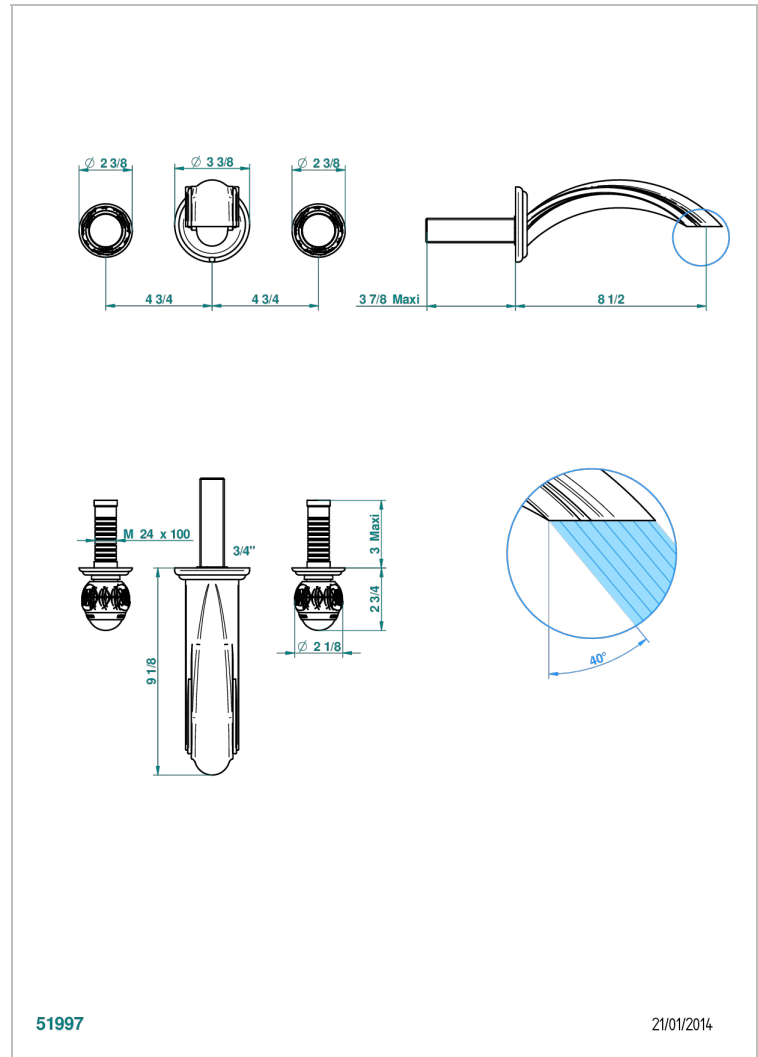

PANTHERE CRISTAL NOIR

A2K-40SGB

Garniture pour mélangeur de lavabo mural, bec super goliath

THG[®]
PARIS

CARACTÉRISTIQUES

- Ensemble composé d'un bec mural de lavabo et des 2 garnitures de robinets
- Nécessite partie encastrée Réf. 40AC
- Laiton sans plomb
- Bec à écoulement libre
- Livré sans vidage
- Bec grand modèle

PRODUITS ASSOCIÉS

- Ref. G00-40AC Partie à encastrer pour mélangeur mural - version croisillons
- Ref. G00-40AM Partie à encastrer pour mélangeur mural - version manettes

FINITIONS DISPONIBLES

Bronze clair - D01
Chromé - A02
Chromé / doré - G02
Chromé mat - C02
Doré brillant - F01
Doré mat - F07

Nickel brillant - B01
Nickel mat - C01
Noir mat céramique - D30
Or pâle - F30
Or pâle mat - F31
Pvd blush - H62

Pvd blush mat - H60
Pvd couleur bronze brown - F33
Pvd couleur bronze brown - mat - F34
Pvd couleur doré - H52
Pvd couleur doré mat - H53
Pvd couleur laiton - H49

Pvd couleur laiton mat - H50
Pvd couleur nickel - H55
Pvd couleur nickel mat - H56
Pvd graphite - H64
Pvd graphite mat - H65
Pvd umber - H66

Pvd umber mat - H67
Vieux cuivre rouge mat - H07
Vieux nickel - H28