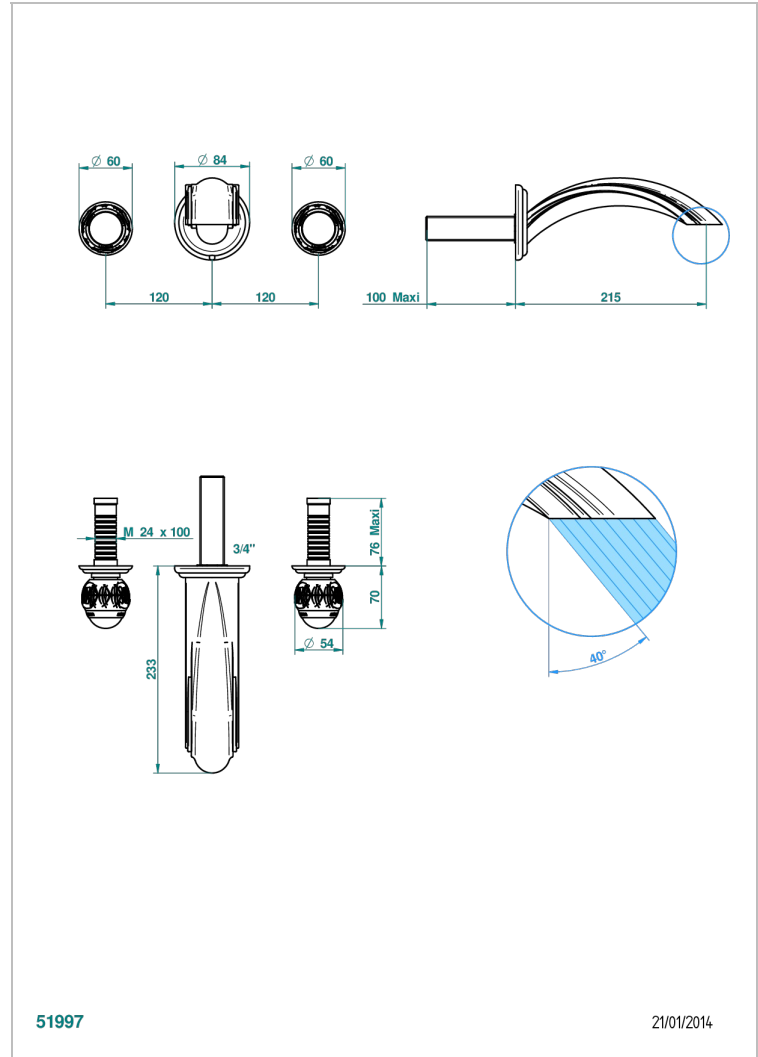

# PANTHERE CRISTAL NOIR

A2K-40SGB

Garniture pour mélangeur de lavabo mural, bec super goliath

THG<sup>®</sup>  
PARIS

## CARACTÉRISTIQUES

- Ensemble composé d'un bec mural de lavabo et des 2 garnitures de robinets
- Nécessite partie encastrée Réf. 40AC
- Laiton sans plomb
- Bec à écoulement libre
- Livré sans vidage
- Bec grand modèle

## PRODUITS ASSOCIÉS

- Ref. G00-40AC Partie à encastrer pour mélangeur mural - version croisillons
- Ref. G00-40AM Partie à encastrer pour mélangeur mural - version manettes