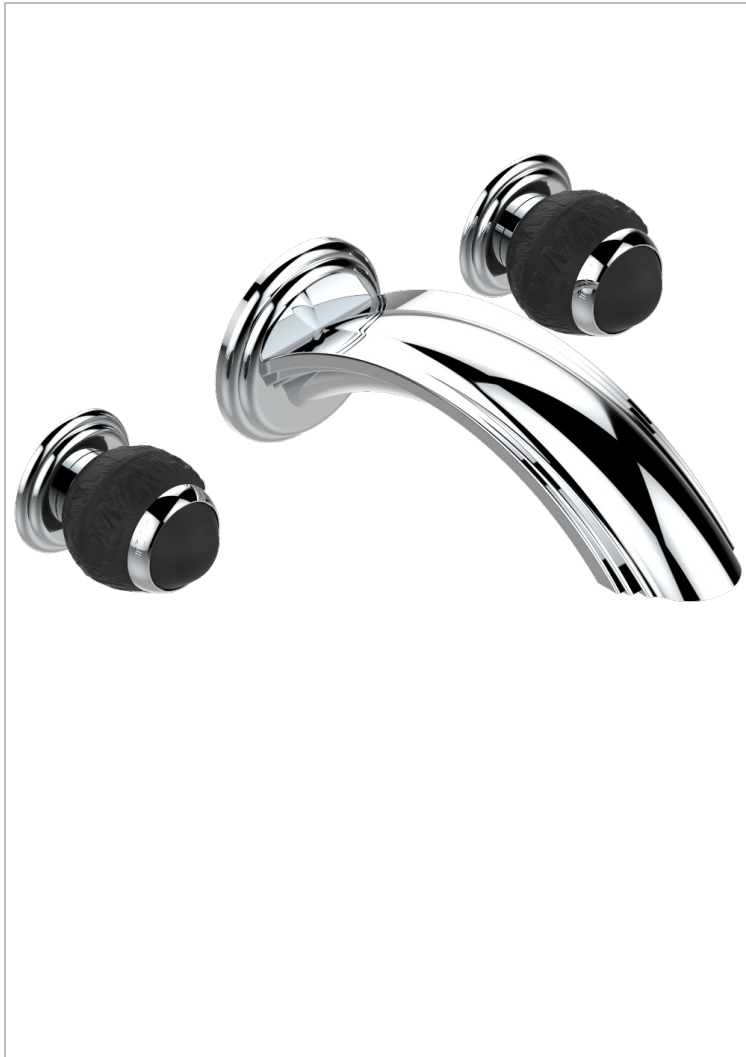

PANTHERE CRISTAL NEGRO

A2K-40SGB

Trim only for wall mounted 3-hole basin mixer

THG[®]
PARIS

51997

21/01/2014

CARACTERÍSTICAS

- Panthère cristal negro
- Trim only for wall mounted 3-hole basin mixer

PRODUCTOS RELACIONADOS

- Ref. G00-40AC Rough parts for wall mounted 3 hole mixer, cross handle version
- Ref. G00-40AM Rough parts for wall mounted 3 hole mixer, lever handle version

ACABADOS DISPONIBLES

Bronce claro - D01
Cerámica negra mate - D30
Cobre viejo mate - H07
Cromo - A02
Cromo / dorado - G02
Cromo mate - C02

Dorado - F01
Dorado mate - F07
Dorado pálido - F30
Dorado pálido mate (sin barniz) - F31
Níquel - B01
Níquel mate - C01

Níquel viejo - H28
Pvd blush - H62
Pvd blush mate - H60
Pvd color latón - H49
Pvd color latón mate - H50
Pvd color níquel - H55

Pvd color níquel mate - H56
Pvd color oro - H52
Pvd color oro mate - H53
Pvd grafito - H64
Pvd grafito mate - H65
Pvd marrón bronce - F33