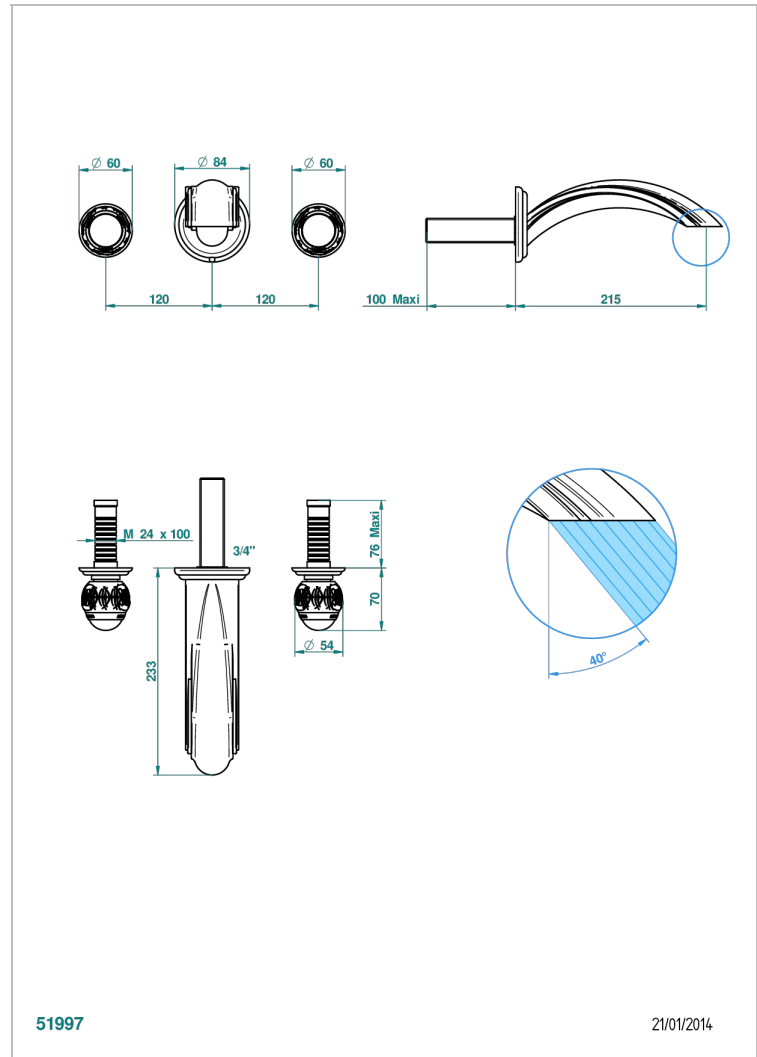

# PANTHERE, KRISTALL SCHWARZ

A2K-40SGB

Garnitur für Waschtischbatterie zur Wandmontage, Supert Goliath Auslauf

THG<sup>®</sup>  
PARIS

## EIGENSCHAFTEN

- Panthère, Kristall schwarz
- Garnitur für Waschtischbatterie zur Wandmontage, Supert Goliath Auslauf

## ÄHNLICHE PRODUKTE

- Ref. G00-40AC Up-teil für wandarmatur
- Ref. G00-40AM Up-teil für wandarmatur