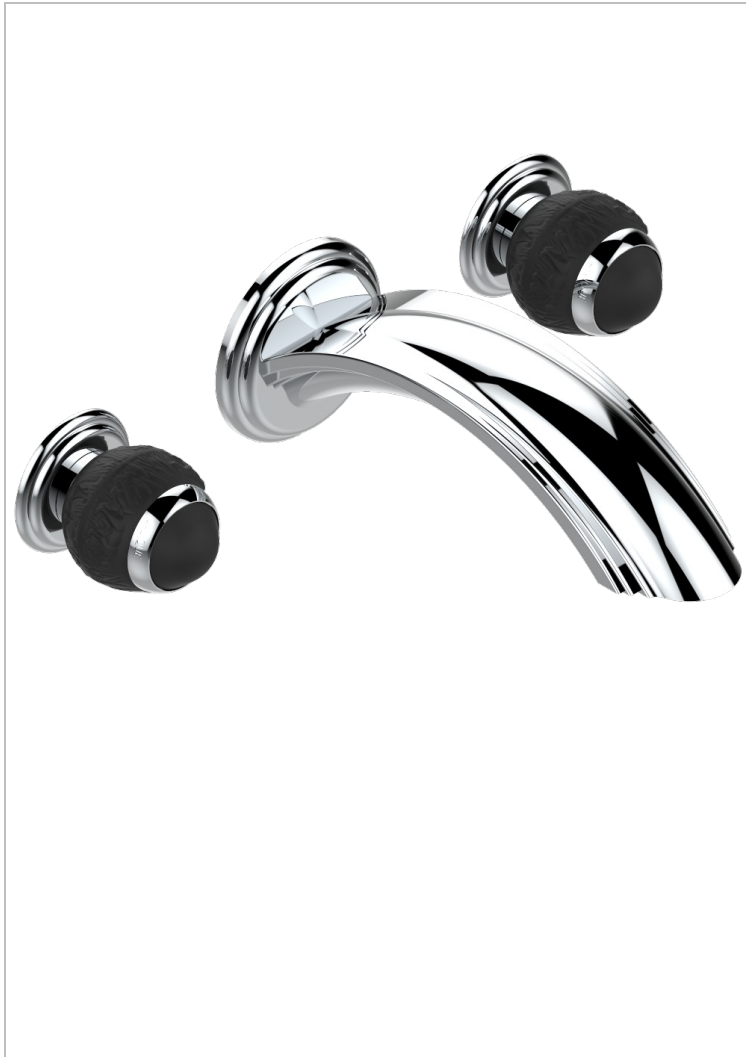

# PANTHERE CRISTAL NOIR

A2K-40SGB

Garniture pour mélangeur de lavabo mural, bec super goliath

THG<sup>®</sup>  
PARIS

## CARACTÉRISTIQUES

- Ensemble composé d'un bec mural de lavabo et des 2 garnitures de robinets
- Nécessite partie encastrée Réf. 40AC
- Laiton sans plomb
- Bec à écoulement libre
- Livré sans vidage
- Bec grand modèle

## PRODUITS ASSOCIÉS

- Ref. G00-40AC Partie à encastrer pour mélangeur mural - version croisillons
- Ref. G00-40AM Partie à encastrer pour mélangeur mural - version manettes

## FINITIONS DISPONIBLES

Bronze clair - D01  
Chromé - A02  
Chromé / doré - G02  
Chromé mat - C02  
Doré brillant - F01  
Doré mat - F07

Nickel brillant - B01  
Nickel mat - C01  
Noir mat céramique - D30  
Or pâle - F30  
Or pâle mat - F31  
Pvd blush - H62