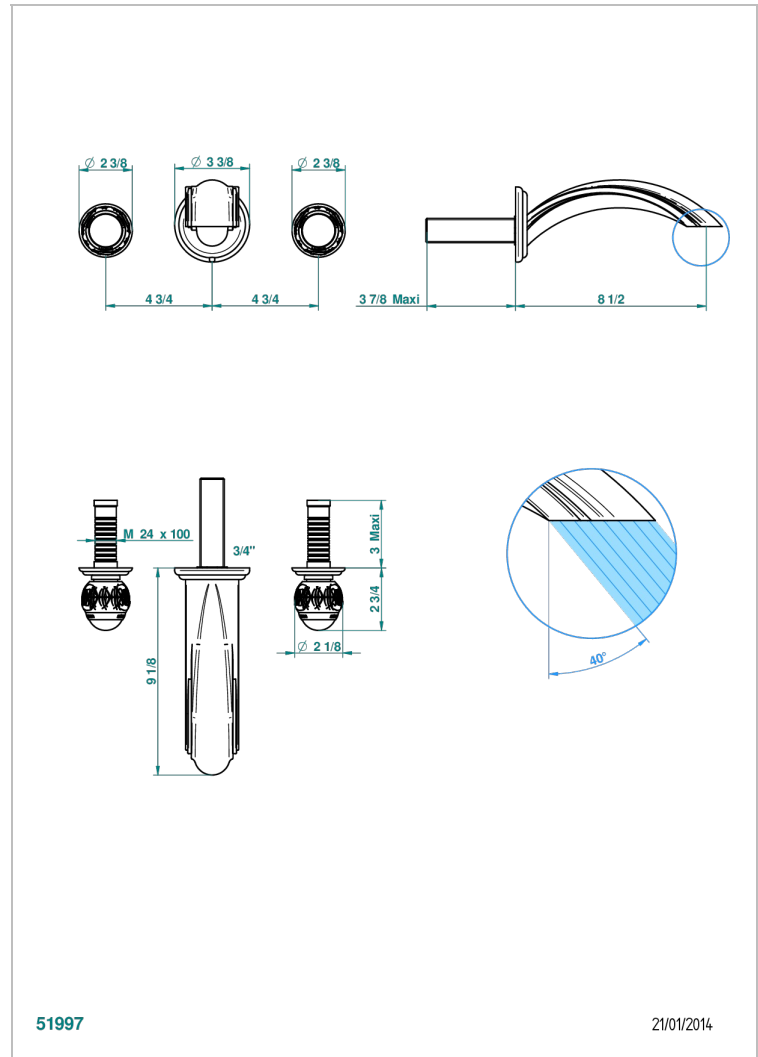

# PANTHERE CRISTAL NOIR

A2K-40SGB

Garniture pour mélangeur de lavabo mural, bec super goliath

THG<sup>®</sup>  
PARIS

## CARACTÉRISTIQUES

- Ensemble composé d'un bec mural de lavabo et des 2 garnitures de robinets
- Nécessite partie encastrée Réf. 40AC
- Laiton sans plomb
- Bec à écoulement libre
- Livré sans vidage
- Bec grand modèle

## PRODUITS ASSOCIÉS

- Ref. G00-40AC Partie à encastrer pour mélangeur mural - version croisillons
- Ref. G00-40AM Partie à encastrer pour mélangeur mural - version manettes