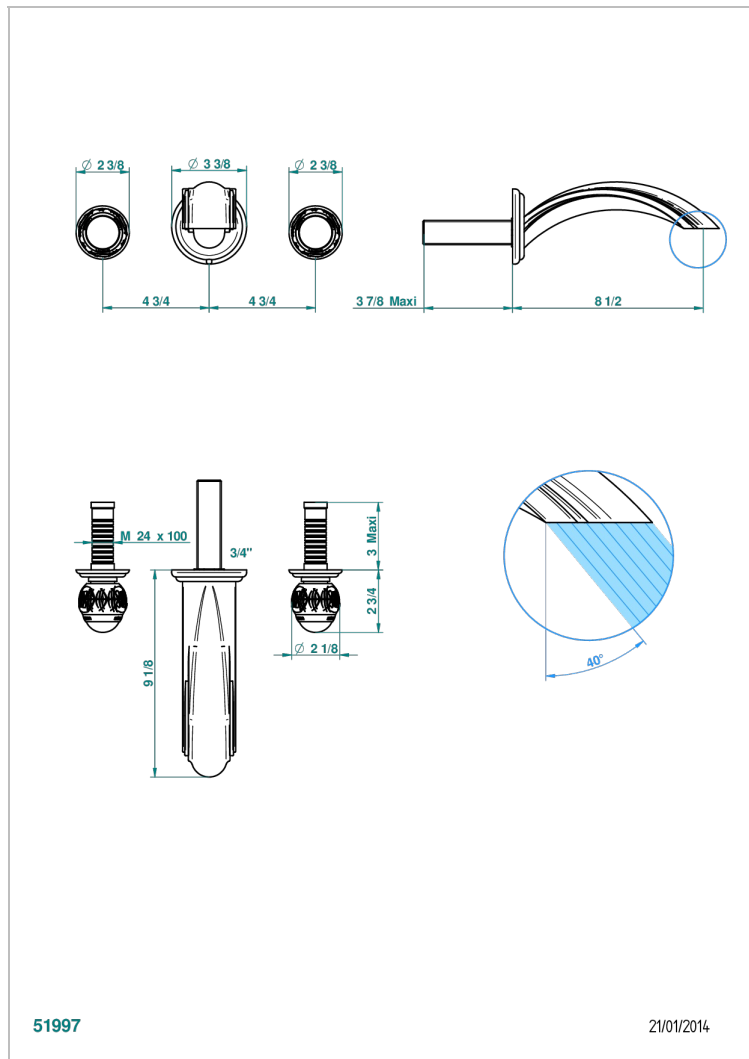

PANTHERE, KRISTALL SCHWARZ

A2K-40SGB

Garnitur für Waschtischbatterie zur Wandmontage, Supert Goliath Auslauf

THG[®]
PARIS

EIGENSCHAFTEN

- Panthère, Kristall schwarz
- Garnitur für Waschtischbatterie zur Wandmontage, Supert Goliath Auslauf

ÄHNLICHE PRODUKTE

- Ref. G00-40AC Up-teil für wandarmatur
- Ref. G00-40AM Up-teil für wandarmatur

VERFÜGBARE OBERFLÄCHEN

Altnickel - H28
Blassgold - F30
Blassgold matt unlackiert - F31
Bronze hell - D01
Chrom - A02
Chrom / gold - G02