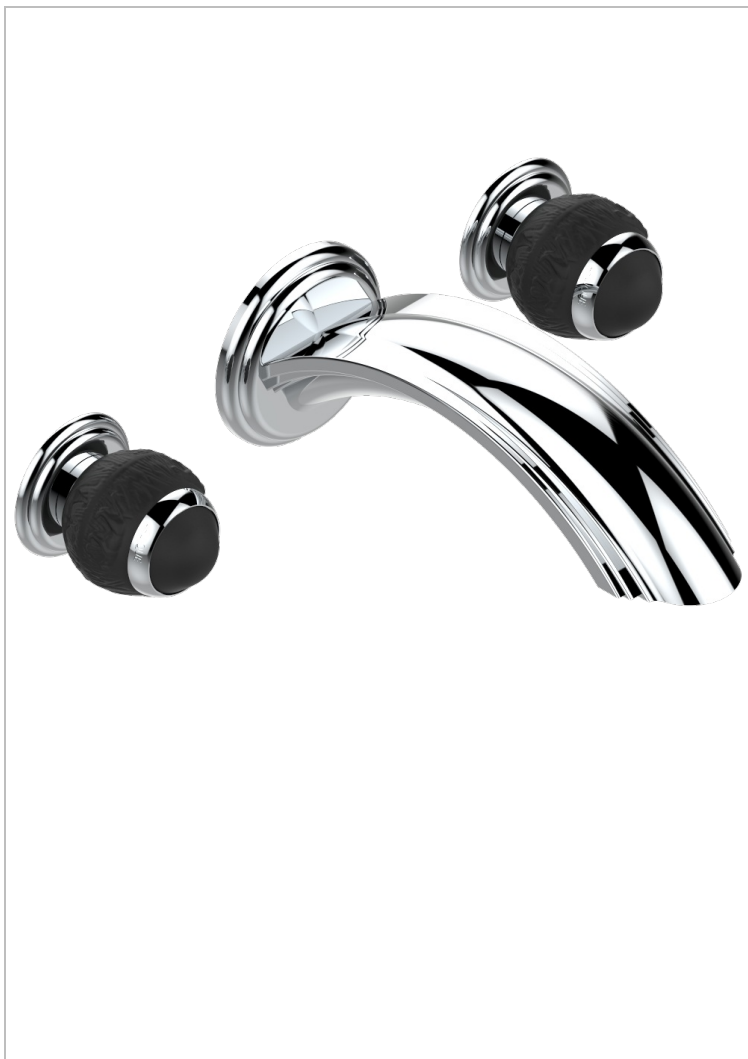

PANTHERE, KRISTALL SCHWARZ

A2K-40SGB

Garnitur für Waschtischbatterie zur Wandmontage, Supert Goliath Auslauf

THG[®]
PARIS

EIGENSCHAFTEN

- Panthère, Kristall schwarz
- Garnitur für Waschtischbatterie zur Wandmontage, Supert Goliath Auslauf

ÄHNLICHE PRODUKTE

- Ref. G00-40AC Up-teil für wandarmatur
- Ref. G00-40AM Up-teil für wandarmatur

VERFÜGBARE OBERFLÄCHEN

Altnickel - H28
Blassgold - F30
Blassgold matt unlackiert - F31
Bronze hell - D01
Chrom - A02
Chrom / gold - G02