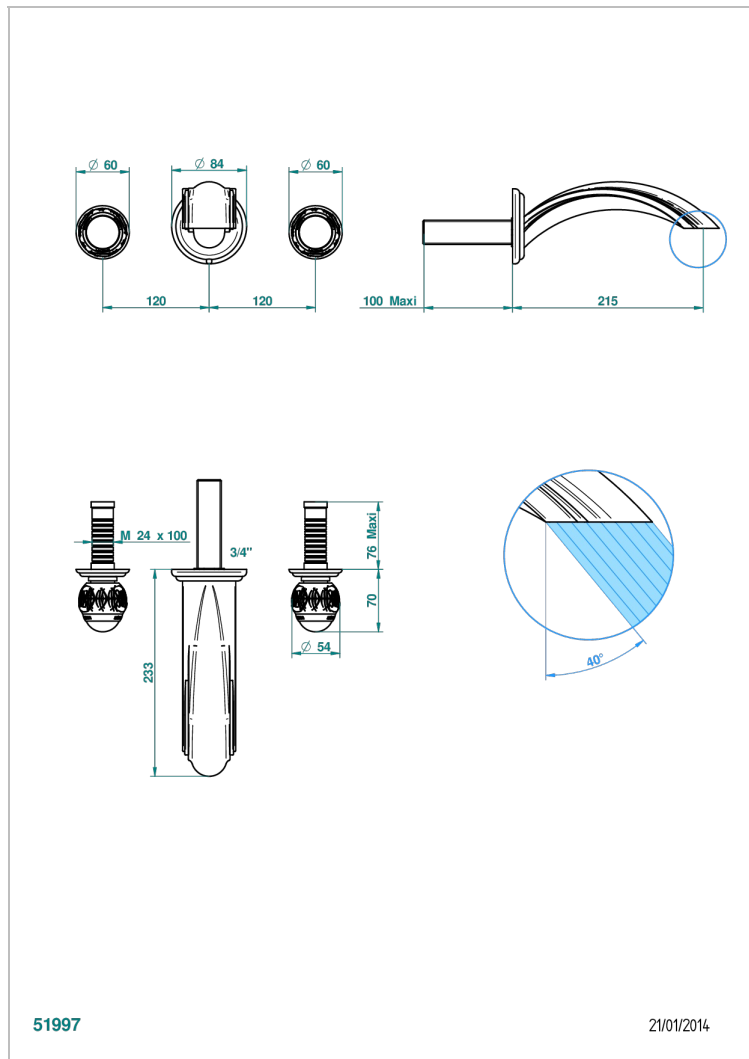

PANTHERE С ЧЕРНЫМ ХРУСТАЛЕМ

A2K-40SGB

THG[®]
PARIS

Внешняя часть смесителя встраиваемого в стену для раковины на три отверстия с изливом СУПЕР ГОЛИАФ- без выпуска

ХАРАКТЕРИСТИКИ

- Panthere с чёрным хрусталём
- Внешняя часть смесителя встраиваемого в стену для раковины на три отверстия с изливом СУПЕР ГОЛИАФ- без выпуска

СВЯЗАННЫЕ ТОВАРНЫЕ ПОЗИЦИИ

- Ref. G00-40AC Встраиваемая часть смесителя настенного на три отверстия (не рукоят.)
- Ref. G00-40AM Встраиваемая часть смесителя настенного на 3 отверстия на пластине (рукоят.)