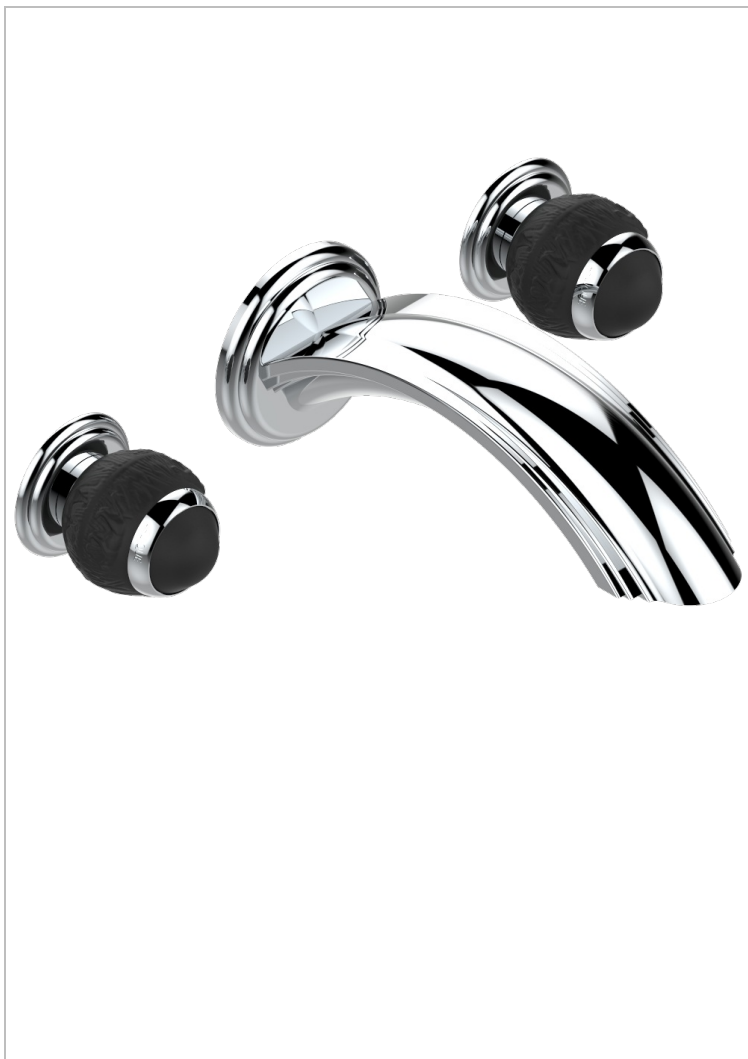

PANTHERE CRISTAL NEGRO

A2K-40SGB

Trim only for wall mounted 3-hole basin mixer

THG[®]
PARIS

51997

21/01/2014

CARACTERÍSTICAS

- Panthère cristal negro
- Trim only for wall mounted 3-hole basin mixer

PRODUCTOS RELACIONADOS

- Ref. G00-40AC Rough parts for wall mounted 3 hole mixer, cross handle version
- Ref. G00-40AM Rough parts for wall mounted 3 hole mixer, lever handle version

ACABADOS DISPONIBLES

Bronce claro - D01
Cerámica negra mate - D30
Cobre viejo mate - H07
Cromo - A02
Cromo / dorado - G02
Cromo mate - C02

Dorado - F01
Dorado mate - F07
Dorado pálido - F30
Dorado pálido mate (sin barniz) - F31
Níquel - B01
Níquel mate - C01

Níquel viejo - H28
Pvd blush - H62
Pvd blush mate - H60
Pvd color latón - H49
Pvd color latón mate - H50
Pvd color níquel - H55

Pvd color níquel mate - H56
Pvd color oro - H52
Pvd color oro mate - H53
Pvd grafito - H64
Pvd grafito mate - H65
Pvd marrón bronce - F33