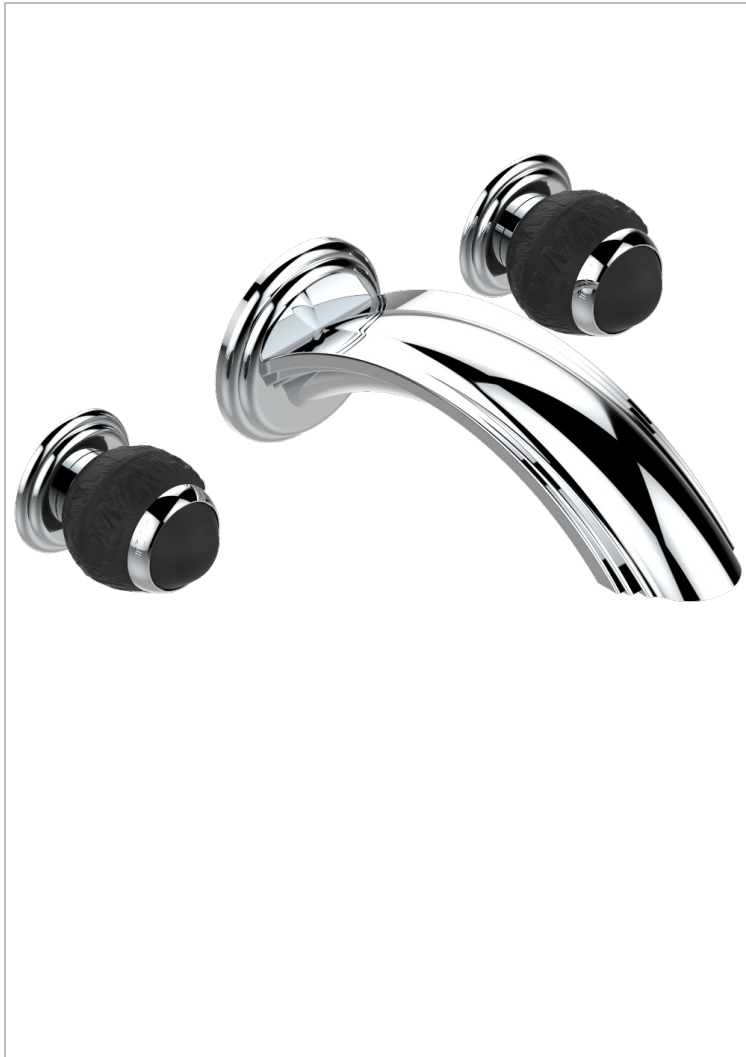

# PANTHERE, KRISTALL SCHWARZ

A2K-40SGB

Garnitur für Waschtischbatterie zur Wandmontage, Supert Goliath Auslauf

THG<sup>®</sup>  
PARIS

## EIGENSCHAFTEN

- Panthère, Kristall schwarz
- Garnitur für Waschtischbatterie zur Wandmontage, Supert Goliath Auslauf

## ÄHNLICHE PRODUKTE

- Ref. G00-40AC Up-teil für wandarmatur
- Ref. G00-40AM Up-teil für wandarmatur

## VERFÜGBARE OBERFLÄCHEN

Altnickel - H28  
Blassgold - F30  
Blassgold matt unlackiert - F31  
Bronze hell - D01  
Chrom - A02  
Chrom / gold - G02

Chrom matt - C02  
Gold - F01  
Gold matt - F07  
Kupfer altrot matt lackiert - H07  
Mattschwarz keramik - D30  
Nickel matt - C01