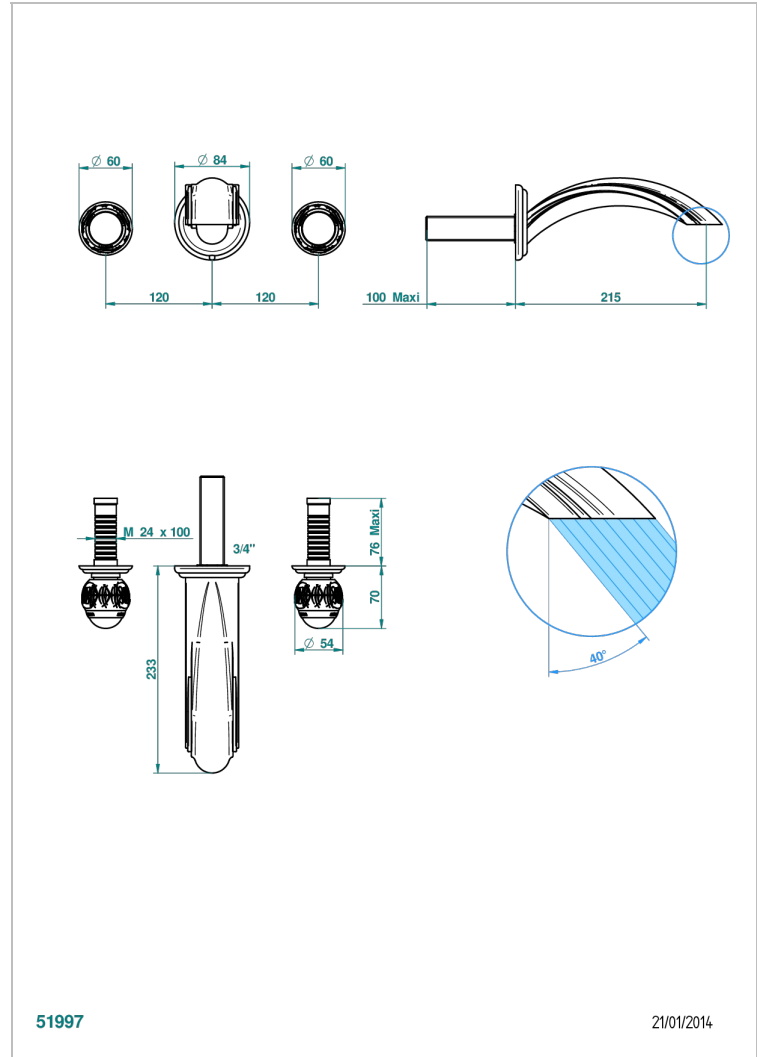

# PANTHERE, KRISTALL SCHWARZ

A2K-40SGB

Garnitur für Waschtischbatterie zur Wandmontage, Supert Goliath Auslauf

THG<sup>®</sup>  
PARIS

## EIGENSCHAFTEN

- Panthère, Kristall schwarz
- Garnitur für Waschtischbatterie zur Wandmontage, Supert Goliath Auslauf

## ÄHNLICHE PRODUKTE

- Ref. G00-40AC Up-teil für wandarmatur
- Ref. G00-40AM Up-teil für wandarmatur