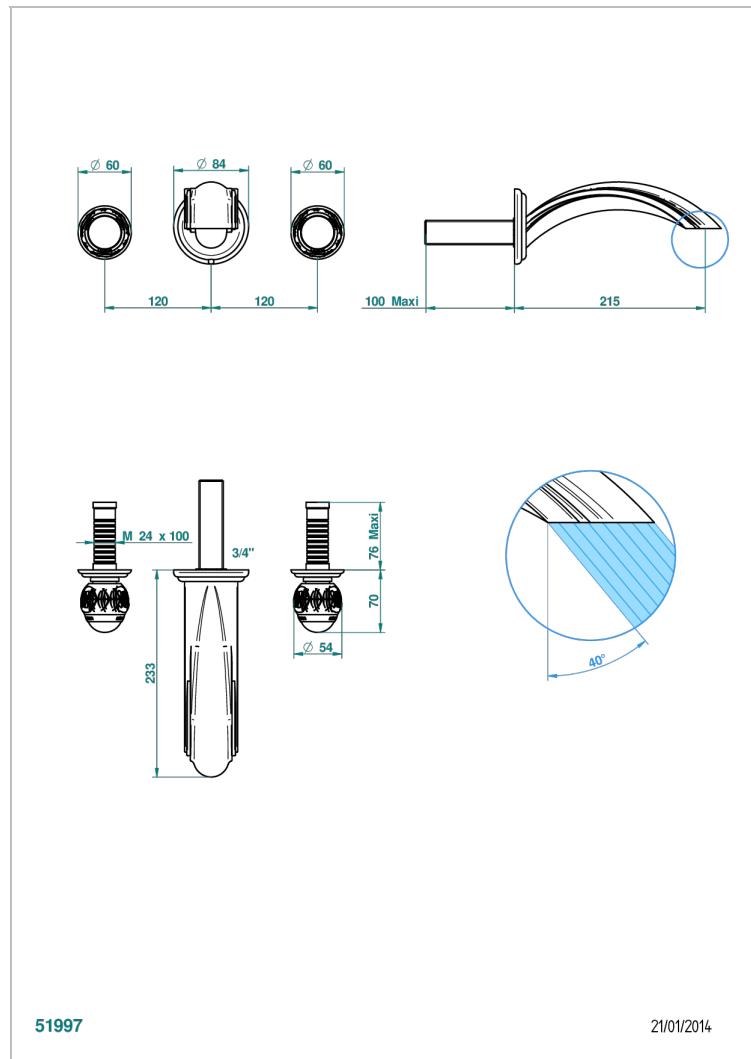

# PANTHERE BLACK CRYSTAL

A2K-40SGB

入墙式台盆龙头配件，超大号喷嘴

THG<sup>®</sup>  
PARIS

51997

21/01/2014

## 特色

- Panthere Black crystal
- 入墙式台盆龙头配件，超大号喷嘴

## 相关的SKU

- Ref. G00-40AC 无下水器入墙式龙头嵌入部分 - 四通手柄版
- Ref. G00-40AM 无下水器入墙式龙头嵌入部分 - 单手柄版