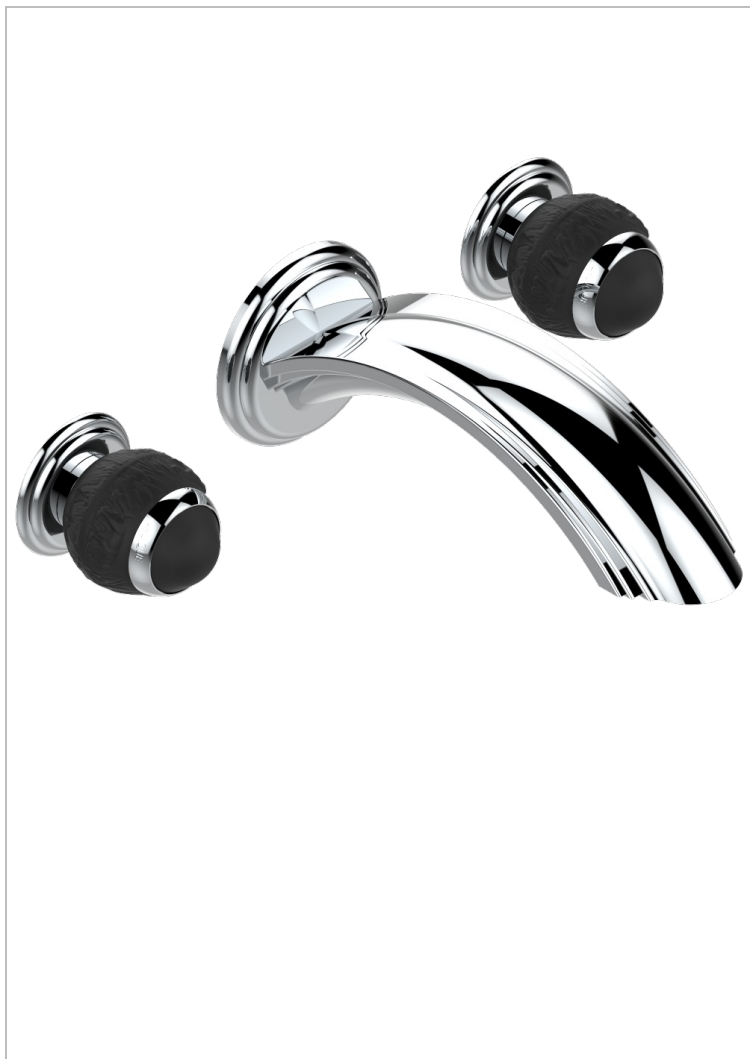

# PANTHERE С ЧЕРНЫМ ХРУСТАЛЕМ

A2K-40SGB

THG<sup>®</sup>  
PARIS

Внешняя часть смесителя встраиваемого в стену для раковины на три отверстия с изливом СУПЕР ГОЛИАФ- без выпуска

## ХАРАКТЕРИСТИКИ

- Panthere с чёрным хрусталём
- Внешняя часть смесителя встраиваемого в стену для раковины на три отверстия с изливом СУПЕР ГОЛИАФ- без выпуска

## СВЯЗАННЫЕ ТОВАРНЫЕ ПОЗИЦИИ

- Ref. G00-40AC Встраиваемая часть смесителя настенного на три отверстия (не рукоят.)
- Ref. G00-40AM Встраиваемая часть смесителя настенного на 3 отверстия на пластине (рукоят.)

## ДОСТУПНЫЕ ВАРИАНТЫ ПОКРЫТИЙ

Black ceram - D30  
Blush PVD - H62  
Graphite PVD - H64  
Matt Umber PVD - H67  
Matt blush PVD - H60  
Matt graphite PVD - H65

Umber PVD - H66  
Бронза - D01  
Золото - F01  
Матовая красная старинная медь - H07  
Матовое золото - F07  
Матовое светлое золото - F31