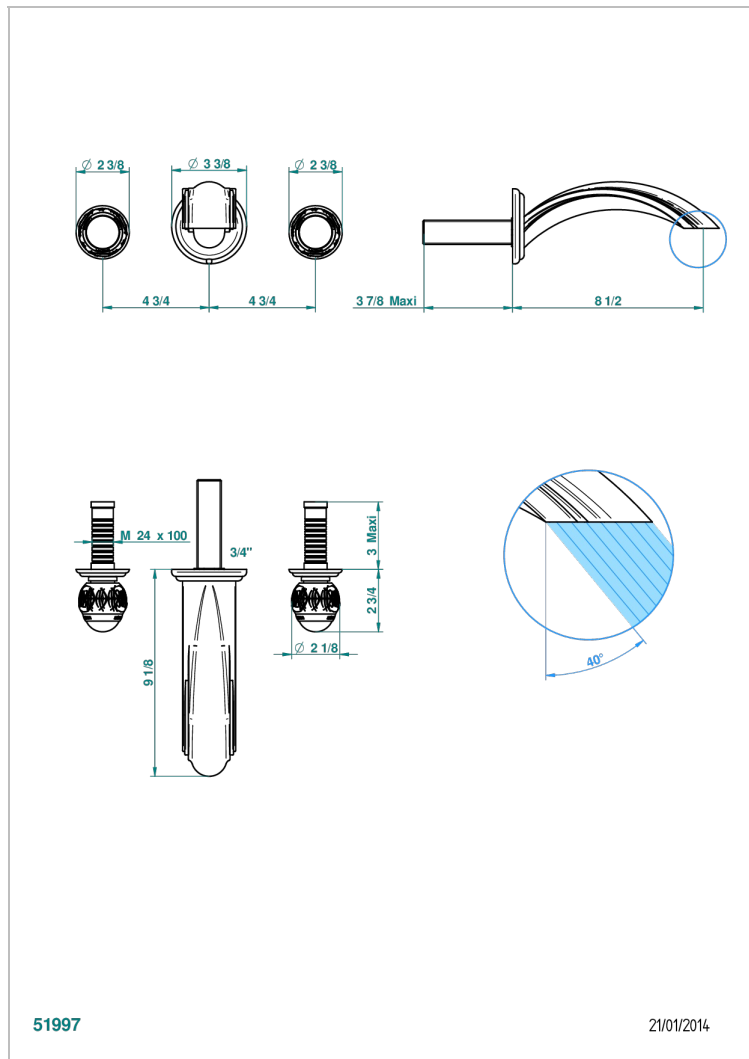

# PANTHERE С ЧЕРНЫМ ХРУСТАЛЕМ

A2K-40SGB

THG<sup>®</sup>  
PARIS

Внешняя часть смесителя встраиваемого в стену для раковины на три отверстия с изливом СУПЕР ГОЛИАФ- без выпуска

## ХАРАКТЕРИСТИКИ

- Panthere с чёрным хрусталём
- Внешняя часть смесителя встраиваемого в стену для раковины на три отверстия с изливом СУПЕР ГОЛИАФ- без выпуска

## СВЯЗАННЫЕ ТОВАРНЫЕ ПОЗИЦИИ

- Ref. G00-40AC Встраиваемая часть смесителя настенного на три отверстия (не рукоят.)
- Ref. G00-40AM Встраиваемая часть смесителя настенного на 3 отверстия на пластине (рукоят.)