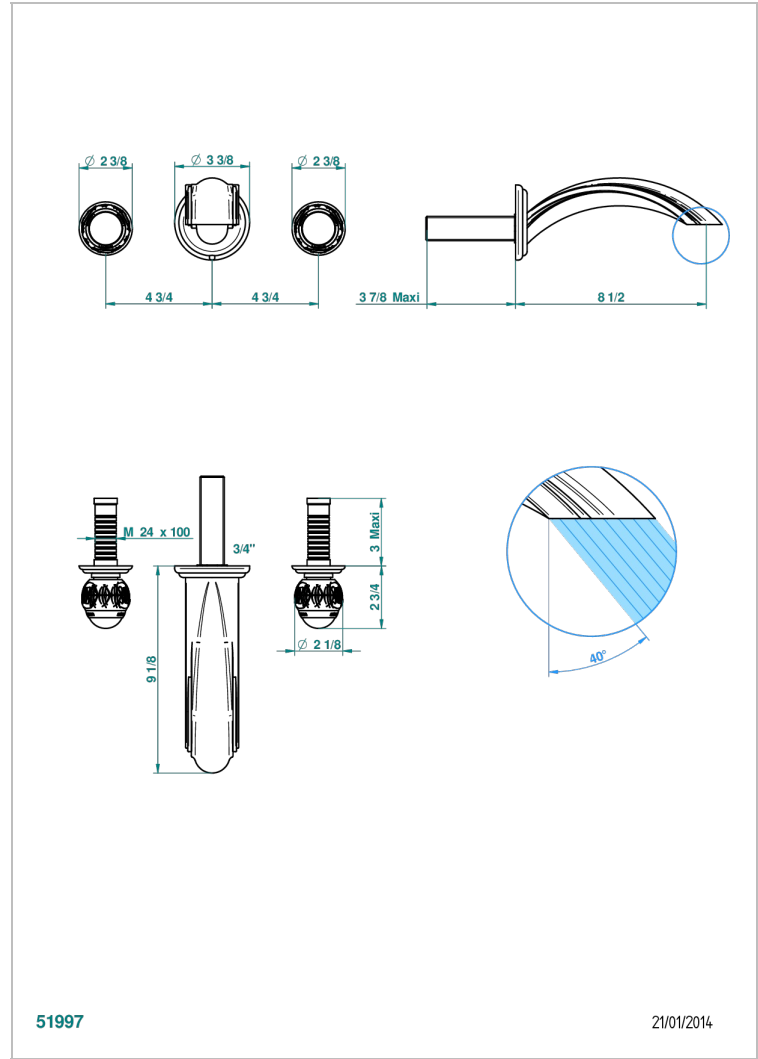

PANTHERE CRISTAL NOIR

A2K-40SGB

Garniture pour mélangeur de lavabo mural, bec super goliath

THG[®]
PARIS

CARACTÉRISTIQUES

- Ensemble composé d'un bec mural de lavabo et des 2 garnitures de robinets
- Nécessite partie encastrée Réf. 40AC
- Laiton sans plomb
- Bec à écoulement libre
- Livré sans vidage
- Bec grand modèle

PRODUITS ASSOCIÉS

- Ref. G00-40AC Partie à encastrer pour mélangeur mural - version croisillons
- Ref. G00-40AM Partie à encastrer pour mélangeur mural - version manettes

FINITIONS DISPONIBLES

Bronze clair - D01
Chromé - A02
Chromé / doré - G02
Chromé mat - C02
Doré brillant - F01
Doré mat - F07

Nickel brillant - B01
Nickel mat - C01
Noir mat céramique - D30
Or pâle - F30
Or pâle mat - F31
Pvd blush - H62

Pvd blush mat - H60
Pvd couleur bronze brown - F33
Pvd couleur bronze brown - mat - F34
Pvd couleur doré - H52
Pvd couleur doré mat - H53
Pvd couleur laiton - H49