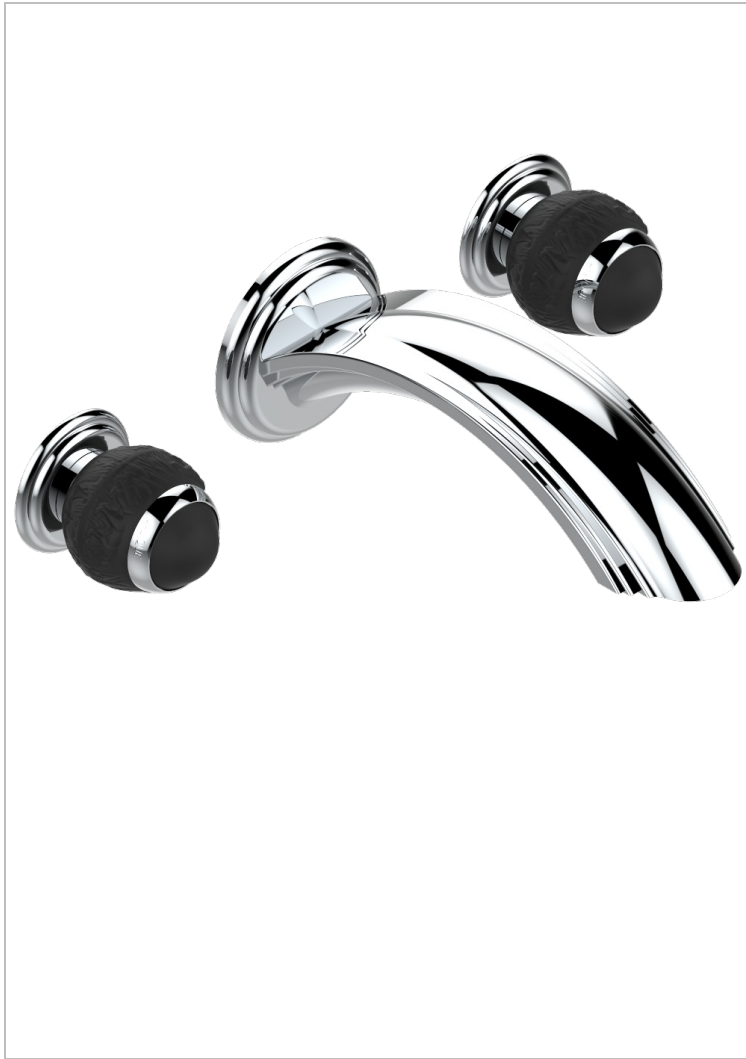

PANTHERE CRISTAL NOIR

A2K-40SGB

Garniture pour mélangeur de lavabo mural, bec super goliath

THG[®]
PARIS

CARACTÉRISTIQUES

- Ensemble composé d'un bec mural de lavabo et des 2 garnitures de robinets
- Nécessite partie encastrée Réf. 40AC
- Laiton sans plomb
- Bec à écoulement libre
- Livré sans vidage
- Bec grand modèle

PRODUITS ASSOCIÉS

- Ref. G00-40AC Partie à encastrer pour mélangeur mural - version croisillons
- Ref. G00-40AM Partie à encastrer pour mélangeur mural - version manettes

FINITIONS DISPONIBLES

Bronze clair - D01
Chromé - A02
Chromé / doré - G02
Chromé mat - C02
Doré brillant - F01
Doré mat - F07

Nickel brillant - B01
Nickel mat - C01
Noir mat céramique - D30
Or pâle - F30
Or pâle mat - F31
Pvd blush - H62

Pvd blush mat - H60
Pvd couleur bronze brown - F33
Pvd couleur bronze brown - mat - F34
Pvd couleur doré - H52
Pvd couleur doré mat - H53
Pvd couleur laiton - H49