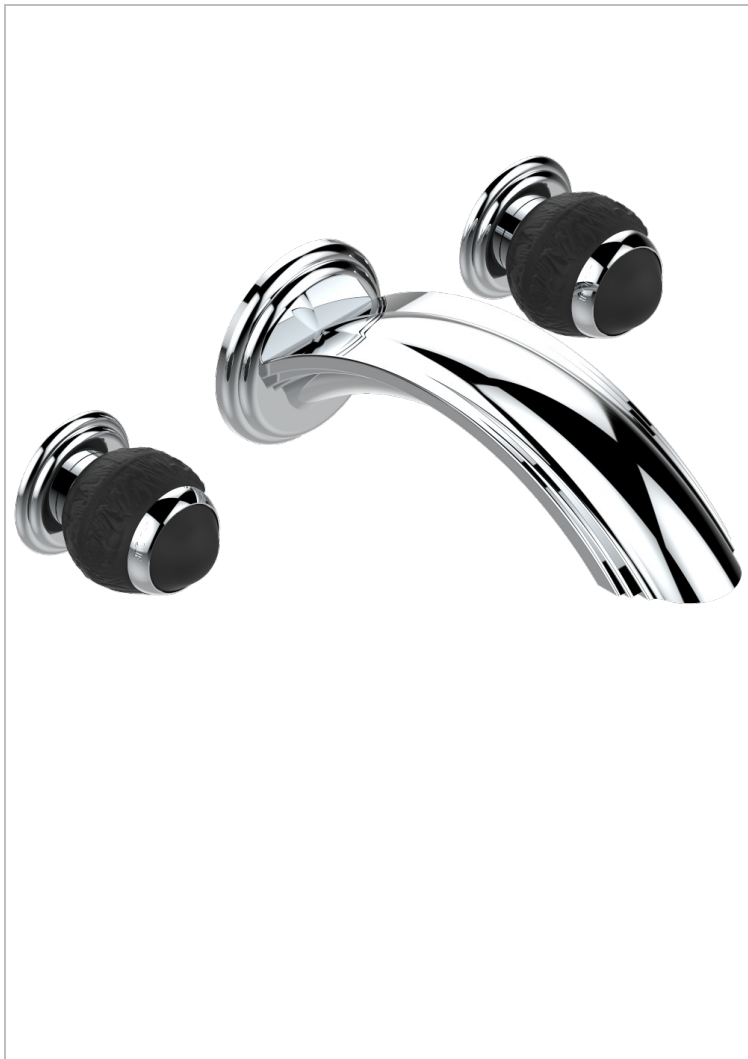

PANTHERE, KRISTALL SCHWARZ

A2K-40SGB

Garnitur für Waschtischbatterie zur Wandmontage, Supert Goliath Auslauf

THG[®]
PARIS

EIGENSCHAFTEN

- Panthère, Kristall schwarz
- Garnitur für Waschtischbatterie zur Wandmontage, Supert Goliath Auslauf

ÄHNLICHE PRODUKTE

- Ref. G00-40AC Up-teil für wandarmatur
- Ref. G00-40AM Up-teil für wandarmatur

VERFÜGBARE OBERFLÄCHEN

Altnickel - H28
Blassgold - F30
Blassgold matt unlackiert - F31
Bronze hell - D01
Chrom - A02
Chrom / gold - G02