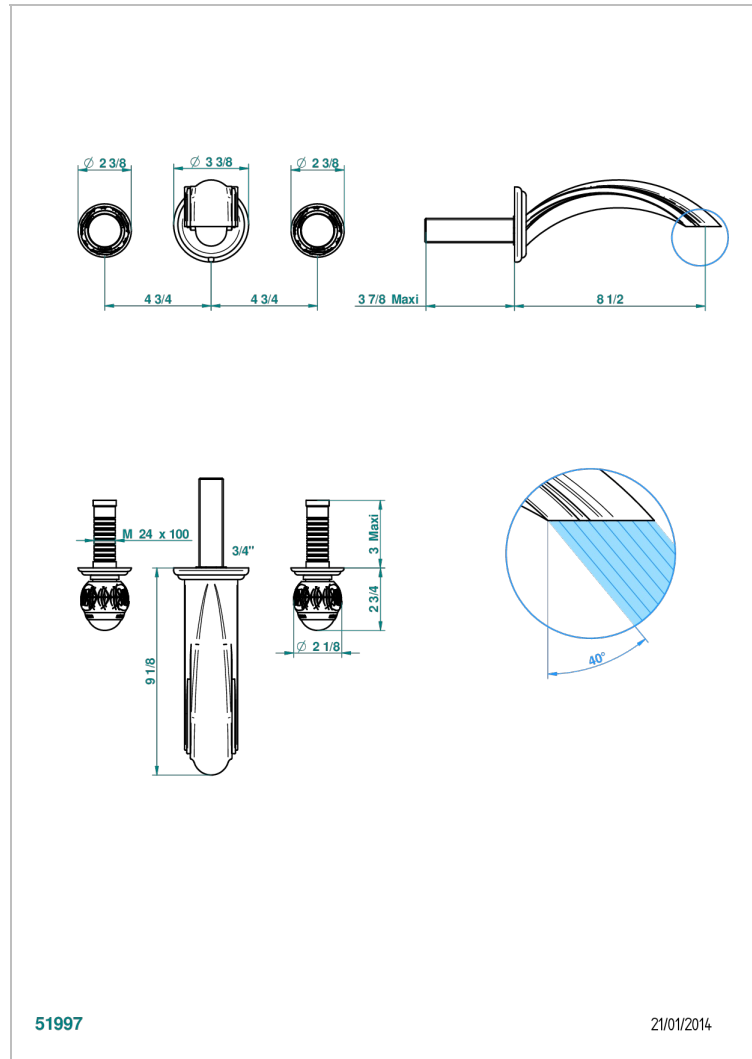

PANTHERE, KRISTALL SCHWARZ

A2K-40SGB

Garnitur für Waschtischbatterie zur Wandmontage, Supert Goliath Auslauf

THG[®]
PARIS

EIGENSCHAFTEN

- Panthère, Kristall schwarz
- Garnitur für Waschtischbatterie zur Wandmontage, Supert Goliath Auslauf

ÄHNLICHE PRODUKTE

- Ref. G00-40AC Up-teil für wandarmatur
- Ref. G00-40AM Up-teil für wandarmatur

VERFÜGBARE OBERFLÄCHEN

Altnickel - H28
Blassgold - F30
Blassgold matt unlackiert - F31
Bronze hell - D01
Chrom - A02
Chrom / gold - G02