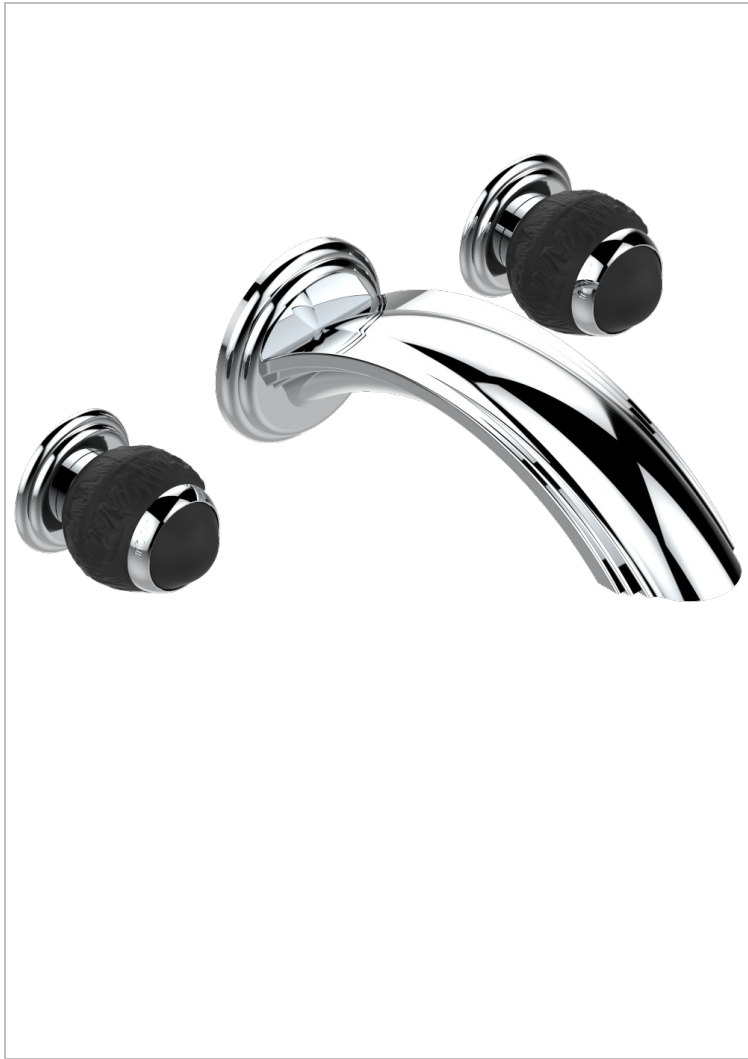

# PANTHERE BLACK CRYSTAL

A2K-40SGB

入墙式台盆龙头配件，超大号喷嘴

THG<sup>®</sup>  
PARIS

51997

21/01/2014

## 特色

- Panthère Black crystal
- 入墙式台盆龙头配件，超大号喷嘴

## 相关的SKU

- Ref. G00-40AC 无下水器入墙式龙头嵌入部分 - 四通手柄版
- Ref. G00-40AM 无下水器入墙式龙头嵌入部分 - 单把手柄版