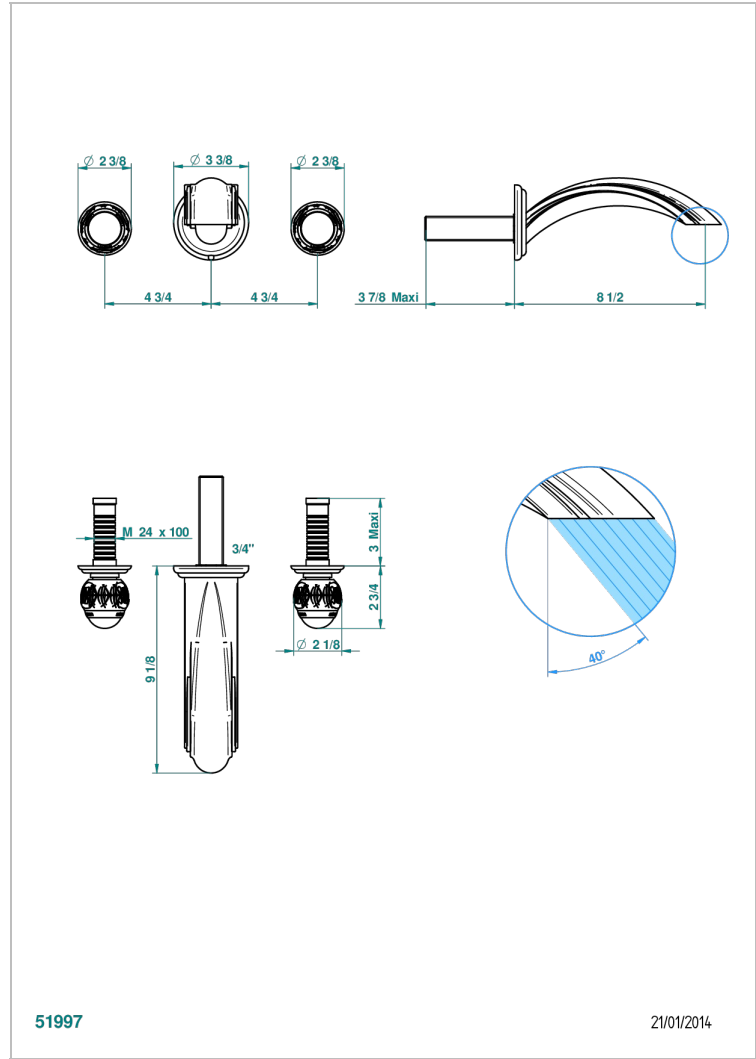

# PANTHERE BLACK CRYSTAL

A2K-40SGB

入墙式台盆龙头配件，超大号喷嘴

THG<sup>®</sup>  
PARIS

51997

21/01/2014

## 特色

- Panthère Black crystal
- 入墙式台盆龙头配件，超大号喷嘴

## 相关的SKU

- Ref. G00-40AC 无下水器入墙式龙头嵌入部分 - 四通手柄版
- Ref. G00-40AM 无下水器入墙式龙头嵌入部分 - 单把手柄版