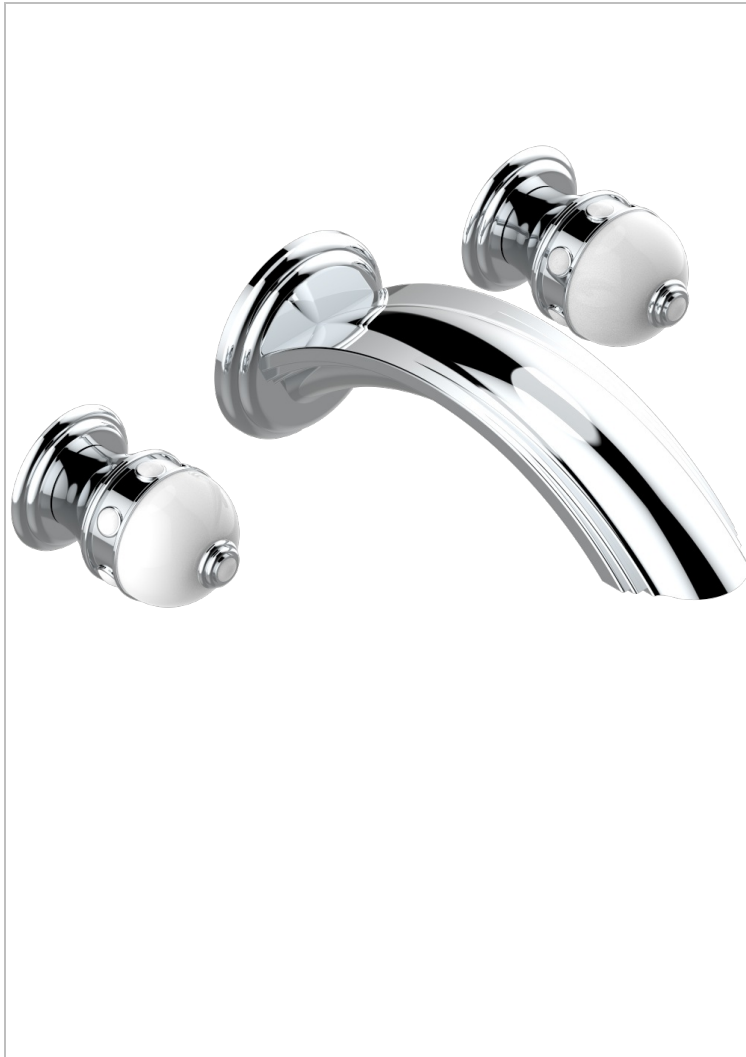

SULLY ONYX BLANC

U1S-41SGB

Garniture pour mélangeur de bain mural, bec super goliath

THG[®]
PARIS

CARACTÉRISTIQUES

- Sully Onyx blanc
- Garniture pour mélangeur de bain mural, bec super goliath

PRODUITS ASSOCIÉS

- Ref. G00-40AM/US Partie à encastrier pour mélangeur mural - version manettes- standard américain

FINITIONS DISPONIBLES

Chromé - A02
Chromé / doré - G02
Chromé mat - C02
Doré brillant - F01
Doré mat - F07
Nickel brillant - B01

Nickel mat - C01
Noir mat céramique - D30
Or pâle - F30
Or pâle mat - F31
Pvd blush - H62
Pvd blush mat - H60

Pvd couleur bronze brown - F33
Pvd couleur bronze brown - mat - F34
Pvd couleur doré - H52
Pvd couleur doré mat - H53
Pvd couleur laiton - H49
Pvd couleur laiton mat - H50