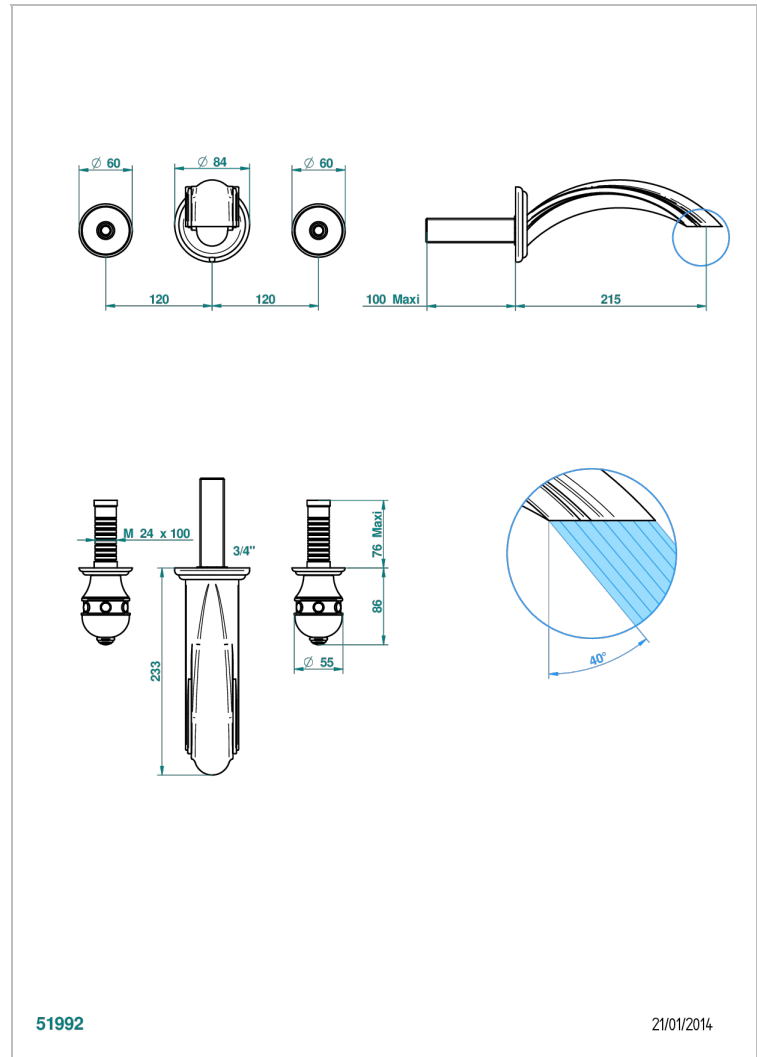

SULLY ONYX BLANC

U1S-41SGB

Garniture pour mélangeur de bain mural, bec super goliath

THG[®]
PARIS

CARACTÉRISTIQUES

- Sully Onyx blanc
- Garniture pour mélangeur de bain mural, bec super goliath

PRODUITS ASSOCIÉS

- Ref. G00-40AM/US Partie à encastrier pour mélangeur mural - version manettes- standard américain

FINITIONS DISPONIBLES

Chromé - A02
Chromé / doré - G02
Chromé mat - C02
Doré brillant - F01
Doré mat - F07
Nickel brillant - B01

Nickel mat - C01
Noir mat céramique - D30
Or pâle - F30
Or pâle mat - F31
Pvd blush - H62
Pvd blush mat - H60

Pvd couleur bronze brown - F33
Pvd couleur bronze brown - mat - F34
Pvd couleur doré - H52
Pvd couleur doré mat - H53
Pvd couleur laiton - H49
Pvd couleur laiton mat - H50

Pvd couleur nickel - H55
Pvd couleur nickel mat - H56
Pvd graphite - H64
Pvd graphite mat - H65
Pvd umber - H66
Pvd umber mat - H67

Vieux nickel - H28