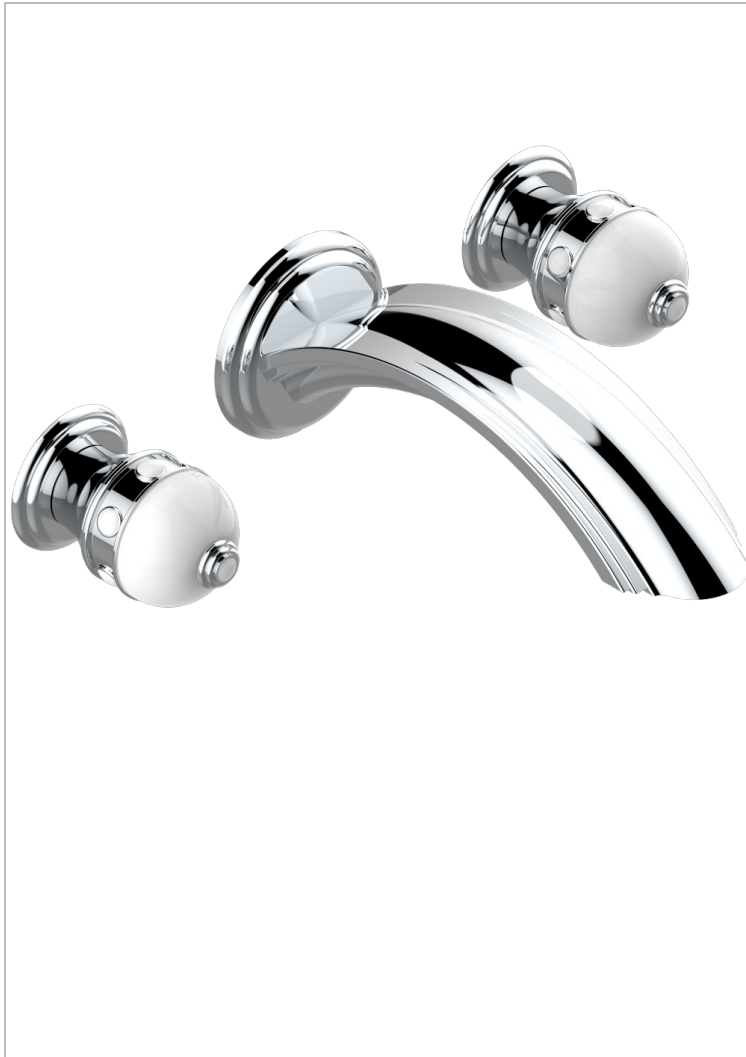

SULLY ONYX BLANC

U1S-41SGB

Garniture pour mélangeur de bain mural, bec super goliath

THG[®]
PARIS

51992

21/01/2014

CARACTÉRISTIQUES

- Sully Onyx blanc
- Garniture pour mélangeur de bain mural, bec super goliath

PRODUITS ASSOCIÉS

- Ref. G00-40AM/US Partie à encastrer pour mélangeur mural - version manettes- standard américain

FINITIONS DISPONIBLES

Chromé - A02
Chromé / doré - G02
Chromé mat - C02
Doré brillant - F01
Doré mat - F07
Nickel brillant - B01

Nickel mat - C01
Noir mat céramique - D30
Or pâle - F30
Or pâle mat - F31
Pvd blush - H62
Pvd blush mat - H60

Pvd couleur bronze brown - F33
Pvd couleur bronze brown - mat - F34
Pvd couleur doré - H52
Pvd couleur doré mat - H53
Pvd couleur laiton - H49
Pvd couleur laiton mat - H50