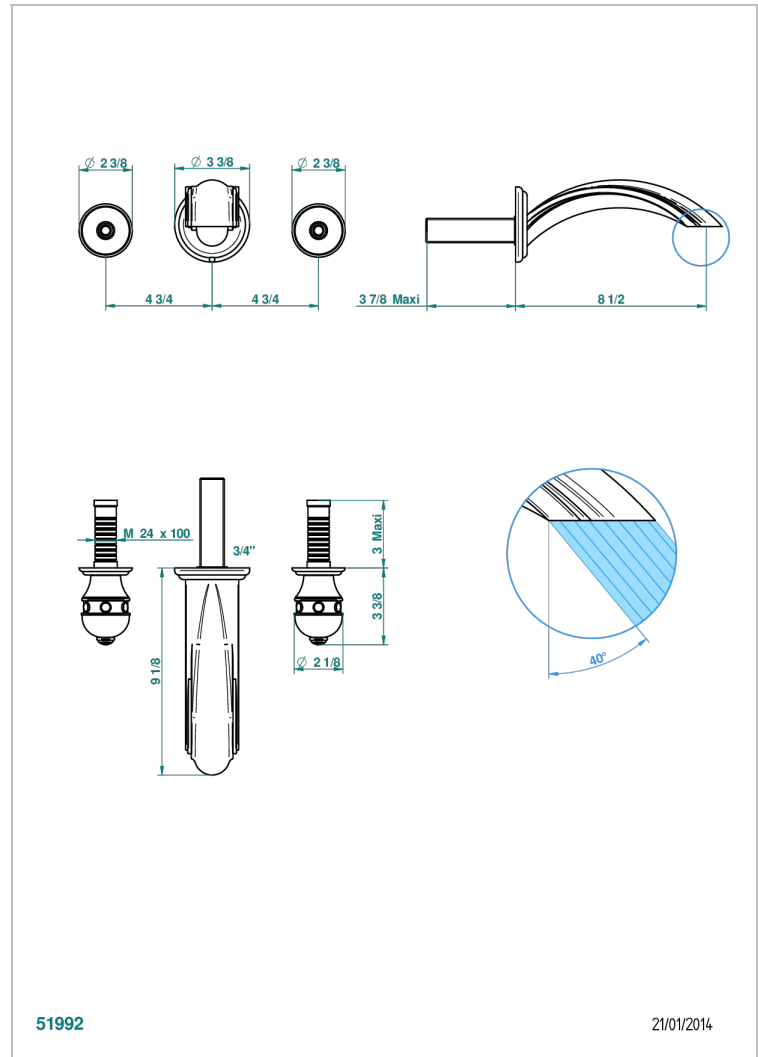

SULLY ONYX BLANC

U1S-41SGB

Garniture pour mélangeur de bain mural, bec super goliath

THG[®]
PARIS

51992

21/01/2014

CARACTÉRISTIQUES

- Sully Onyx blanc
- Garniture pour mélangeur de bain mural, bec super goliath

PRODUITS ASSOCIÉS

- Ref. G00-40AM/US Partie à encastrer pour mélangeur mural - version manettes- standard américain

FINITIONS DISPONIBLES

Chromé - A02
Chromé / doré - G02
Chromé mat - C02
Doré brillant - F01
Doré mat - F07
Nickel brillant - B01

Nickel mat - C01
Noir mat céramique - D30
Or pâle - F30
Or pâle mat - F31
Pvd blush - H62
Pvd blush mat - H60

Pvd couleur bronze brown - F33
Pvd couleur bronze brown - mat - F34
Pvd couleur doré - H52
Pvd couleur doré mat - H53
Pvd couleur laiton - H49
Pvd couleur laiton mat - H50

Pvd couleur nickel - H55
Pvd couleur nickel mat - H56
Pvd graphite - H64
Pvd graphite mat - H65
Pvd umber - H66
Pvd umber mat - H67

Vieux nickel - H28