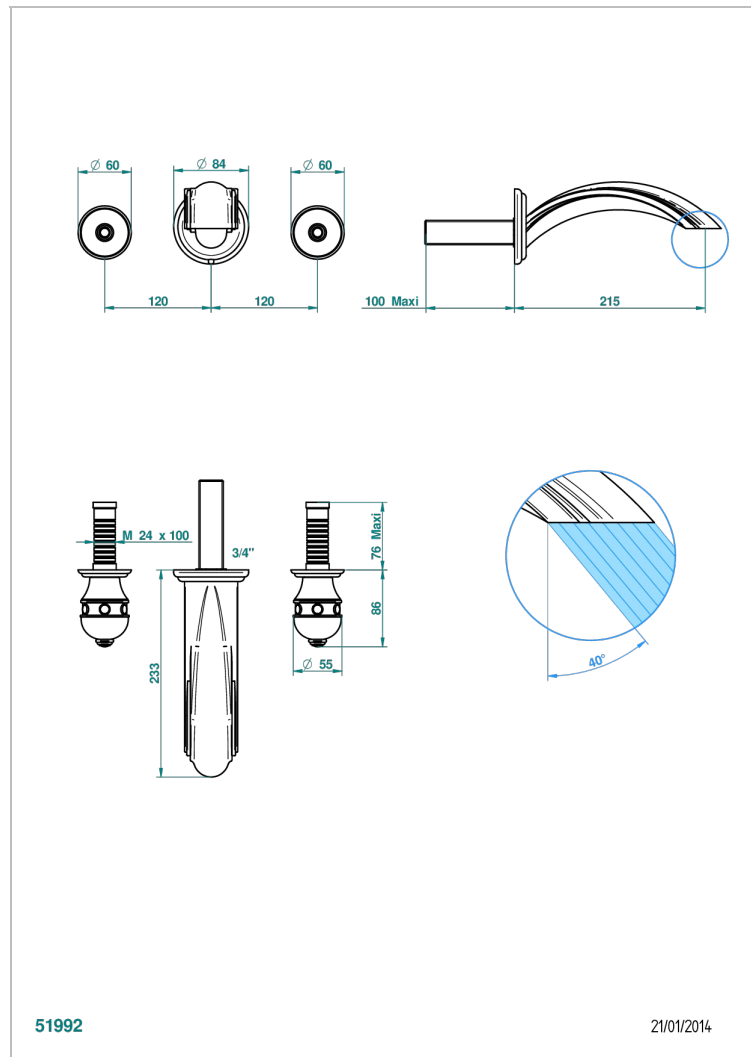

# SULLY ONYX BLANC

U1S-40SGBUS

Garniture pour mélangeur de lavabo mural - bec super goliath

THG<sup>®</sup>  
PARIS

## CARACTÉRISTIQUES

- Ensemble composé d'un bec mural de lavabo et des 2 garnitures de robinets
- Nécessite partie encastrée Réf. 40AC/US
- Laiton sans plomb
- Bec à écoulement libre
- Livré sans vidage
- Bec grand modèle
- Raccordement aux standards US

## PRODUITS ASSOCIÉS

- Ref. G00-40AM/US Partie à encastrer pour mélangeur mural - version manettes- standard américain

Vieux nickel - H28