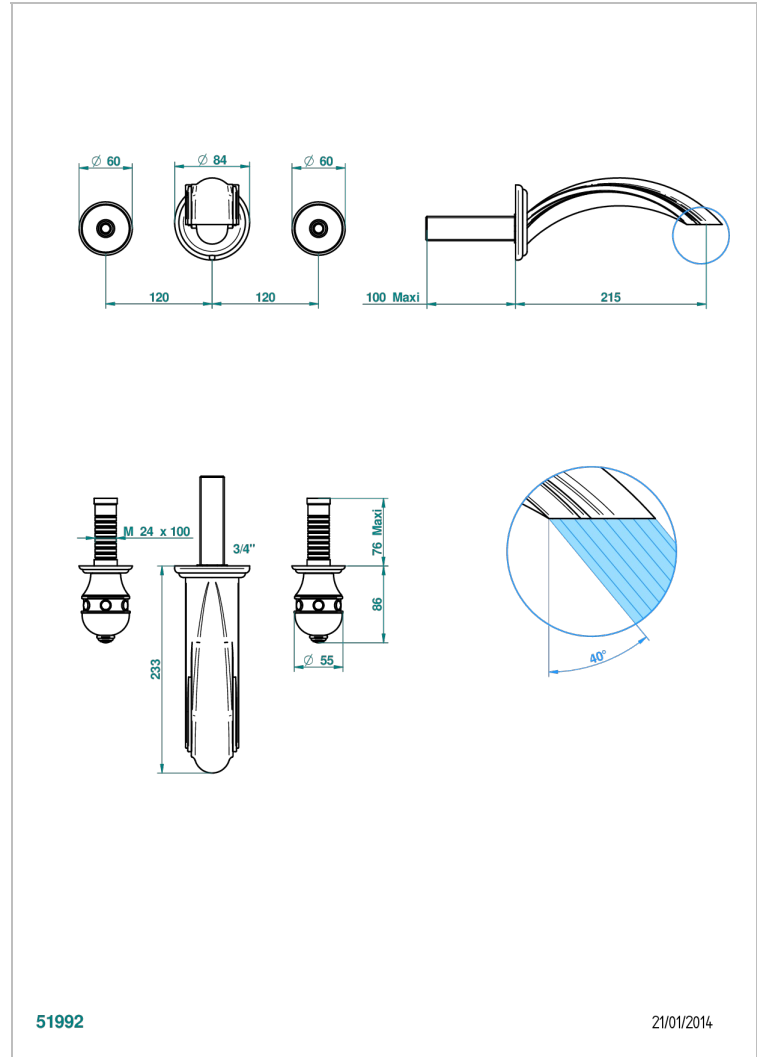

SULLY ONICE BLANCO

U1S-40SGBUS

Trim only for wall mounted 3 holes basin mixer

THG[®]
PARIS

51992

21/01/2014

CARACTERÍSTICAS

- Sully Onice Blanco
- Trim only for wall mounted 3 holes basin mixer

PRODUCTOS RELACIONADOS

- Ref. G00-40AM/US Partie à encastrier pour mélangeur mural - version manettes- standard américain

ACABADOS DISPONIBLES

Cerámica negra mate - D30
Cromo - A02
Cromo / dorado - G02
Cromo mate - C02
Dorado - F01
Dorado mate - F07