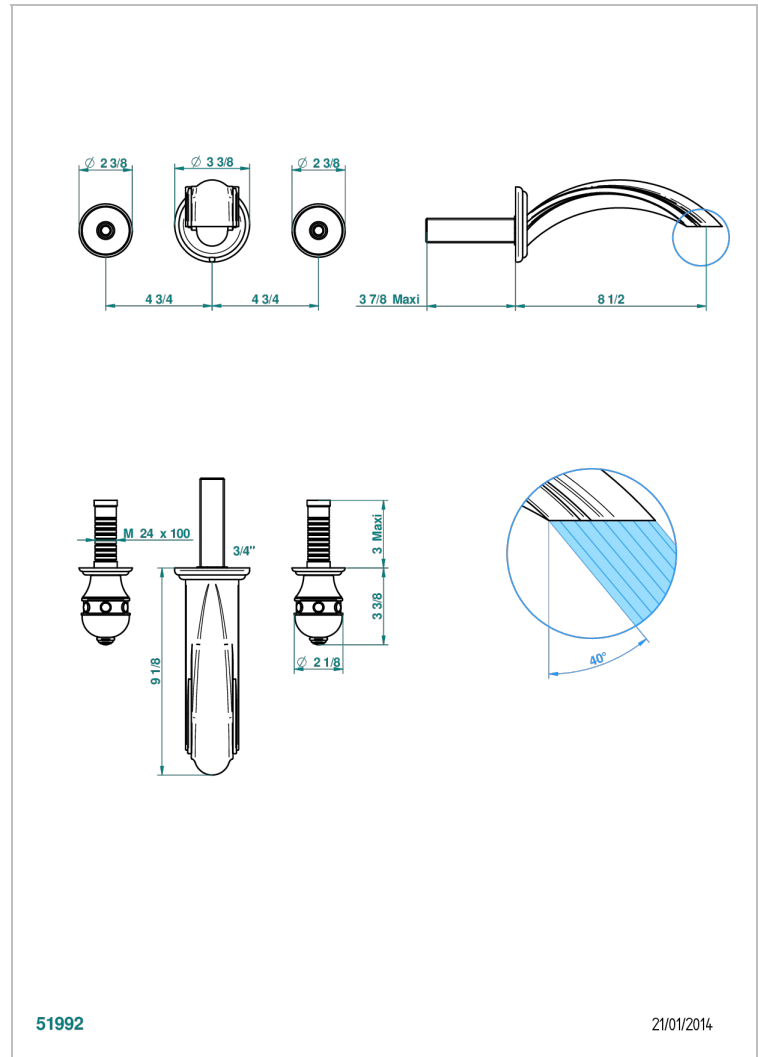

# SULLY ONYX BLANC

U1S-40SGBUS

Garniture pour mélangeur de lavabo mural - bec super goliath

THG<sup>®</sup>  
PARIS

51992

21/01/2014

## CARACTÉRISTIQUES

- Ensemble composé d'un bec mural de lavabo et des 2 garnitures de robinets
- Nécessite partie encastrée Réf. 40AC/US
- Laiton sans plomb
- Bec à écoulement libre
- Livré sans vidage
- Bec grand modèle
- Raccordement aux standards US

## PRODUITS ASSOCIÉS

- Ref. G00-40AM/US Partie à encastrer pour mélangeur mural - version manettes- standard américain

Vieux nickel - H28