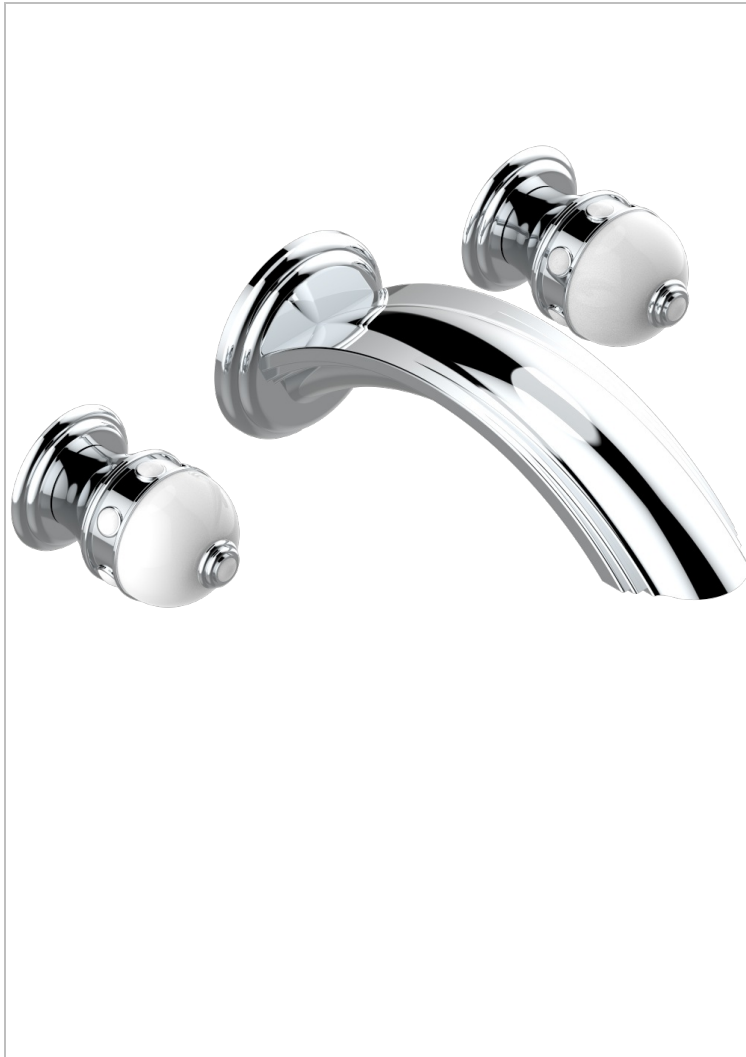

# SULLY ONYX BLANC

U1S-40SGBUS

Garniture pour mélangeur de lavabo mural - bec super goliath

THG<sup>®</sup>  
PARIS

51992

21/01/2014

## CARACTÉRISTIQUES

- Ensemble composé d'un bec mural de lavabo et des 2 garnitures de robinets
- Nécessite partie encastrée Réf. 40AC/US
- Laiton sans plomb
- Bec à écoulement libre
- Livré sans vidage
- Bec grand modèle
- Raccordement aux standards US

## PRODUITS ASSOCIÉS

- Ref. G00-40AM/US Partie à encastrer pour mélangeur mural - version manettes- standard américain

Vieux nickel - H28