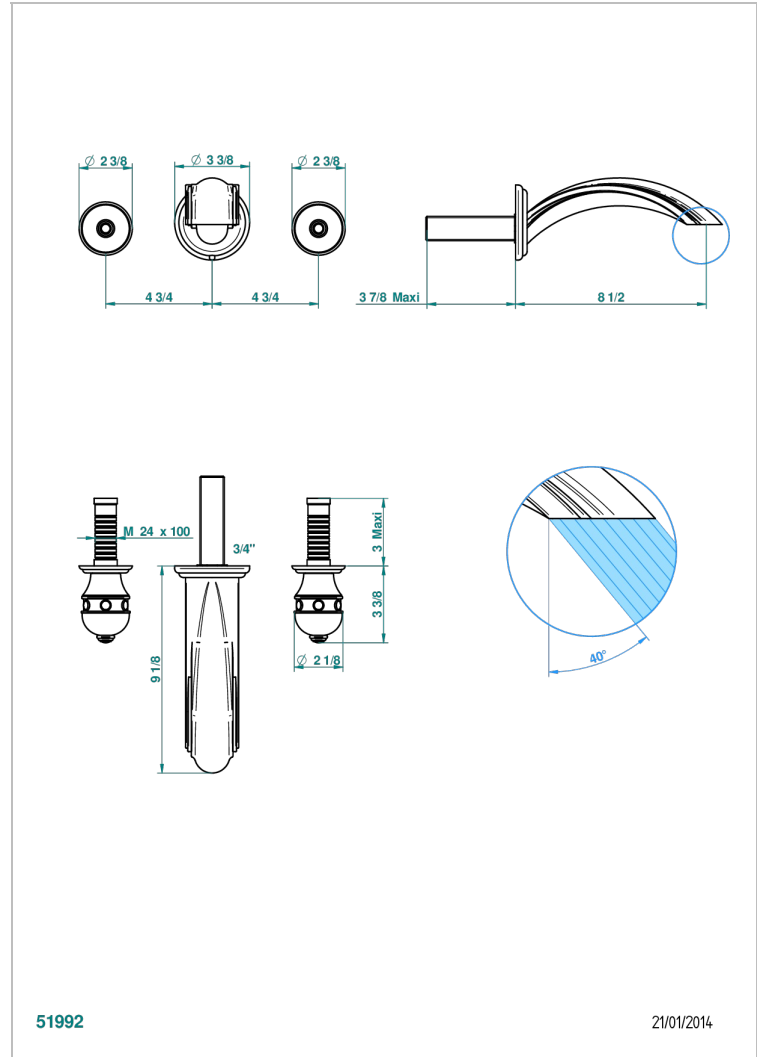

SULLY ONICE BLANCO

U1S-40SGBUS

Trim only for wall mounted 3 holes basin mixer

THG[®]
PARIS

CARACTERÍSTICAS

- Sully Onice Blanco
- Trim only for wall mounted 3 holes basin mixer

PRODUCTOS RELACIONADOS

- Ref. G00-40AM/US Partie à encastrier pour mélangeur mural - version manettes- standard américain

ACABADOS DISPONIBLES

Cerámica negra mate - D30
Cromo - A02
Cromo / dorado - G02
Cromo mate - C02
Dorado - F01
Dorado mate - F07

Dorado pálido - F30
Dorado pálido mate (sin barniz) - F31
Níquel - B01
Níquel mate - C01
Níquel viejo - H28
Pvd blush - H62