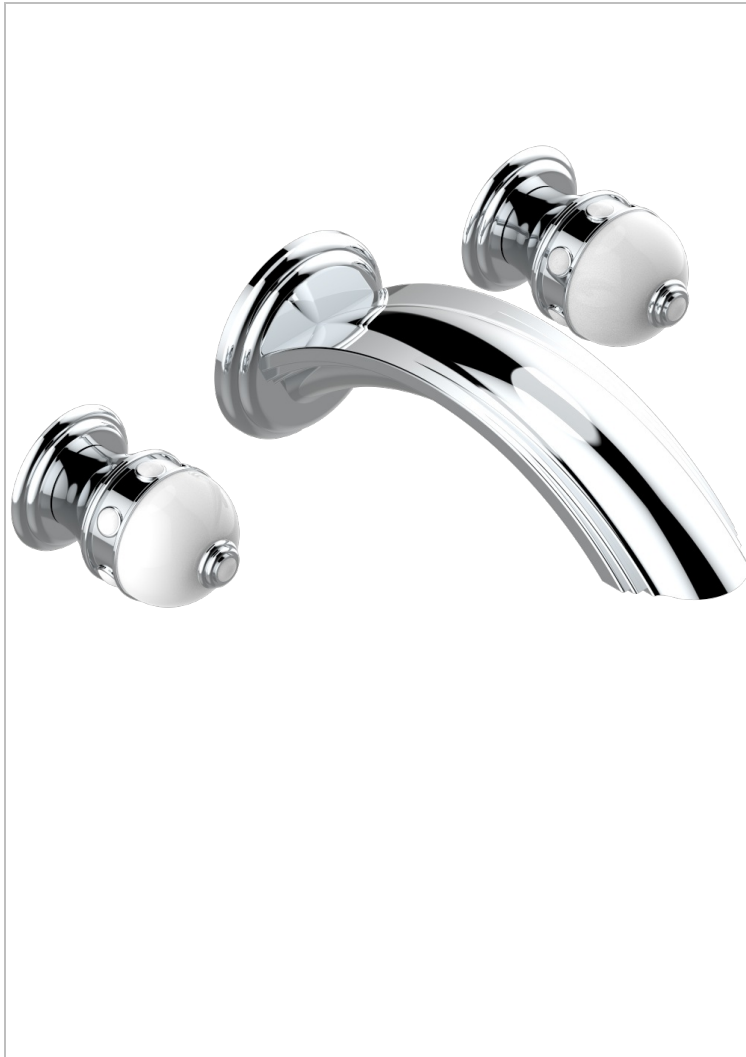

SULLY ONICE BLANCO

U1S-40SGBUS

Trim only for wall mounted 3 holes basin mixer

THG[®]
PARIS

CARACTERÍSTICAS

- Sully Onice Blanco
- Trim only for wall mounted 3 holes basin mixer

PRODUCTOS RELACIONADOS

- Ref. G00-40AM/US Partie à encastrier pour mélangeur mural - version manettes- standard américain

ACABADOS DISPONIBLES

Cerámica negra mate - D30
Cromo - A02
Cromo / dorado - G02
Cromo mate - C02
Dorado - F01
Dorado mate - F07

Dorado pálido - F30
Dorado pálido mate (sin barniz) - F31
Níquel - B01
Níquel mate - C01
Níquel viejo - H28
Pvd blush - H62