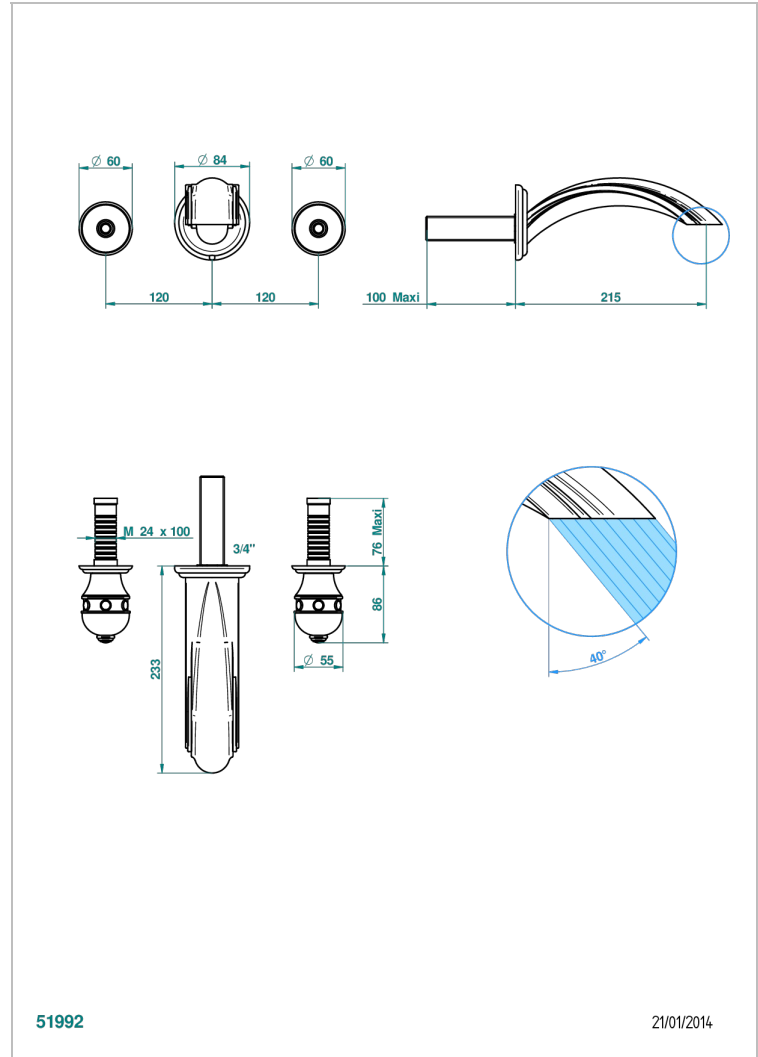

SULLY ONYX BLANC

U1S-40SGB

Garniture pour mélangeur de lavabo mural, bec super goliath

THG[®]
PARIS

CARACTÉRISTIQUES

- Ensemble composé d'un bec mural de lavabo et des 2 garnitures de robinets
- Nécessite partie encastrée Réf. 40AC
- Laiton sans plomb
- Bec à écoulement libre
- Livré sans vidage
- Bec grand modèle

PRODUITS ASSOCIÉS

- Ref. G00-40AC Partie à encastrer pour mélangeur mural - version croisillons
- Ref. G00-40AM Partie à encastrer pour mélangeur mural - version manettes

FINITIONS DISPONIBLES

Chromé - A02
Chromé / doré - G02
Chromé mat - C02
Doré brillant - F01
Doré mat - F07
Nickel brillant - B01

Nickel mat - C01
Noir mat céramique - D30
Or pâle - F30
Or pâle mat - F31
Pvd blush - H62
Pvd blush mat - H60

Pvd couleur bronze brown - F33
Pvd couleur bronze brown - mat - F34
Pvd couleur doré - H52
Pvd couleur doré mat - H53
Pvd couleur laiton - H49
Pvd couleur laiton mat - H50

Pvd couleur nickel - H55
Pvd couleur nickel mat - H56
Pvd graphite - H64
Pvd graphite mat - H65
Pvd umber - H66
Pvd umber mat - H67

Vieux nickel - H28