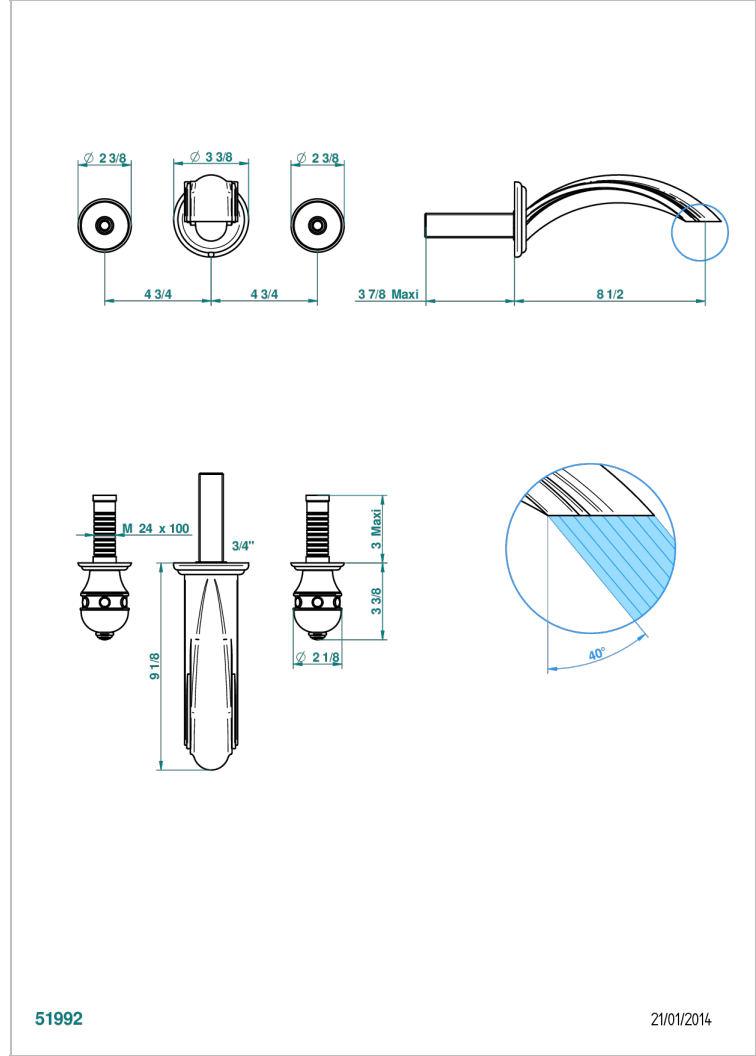

# SULLY ONYX BLANC

U1S-40SGB

Garniture pour mélangeur de lavabo mural, bec super goliath

THG<sup>®</sup>  
PARIS

## CARACTÉRISTIQUES

- Ensemble composé d'un bec mural de lavabo et des 2 garnitures de robinets
- Nécessite partie encastrée Réf. 40AC
- Laiton sans plomb
- Bec à écoulement libre
- Livré sans vidage
- Bec grand modèle

## PRODUITS ASSOCIÉS

- Ref. G00-40AC Partie à encastrer pour mélangeur mural - version croisillons
- Ref. G00-40AM Partie à encastrer pour mélangeur mural - version manettes

Vieux nickel - H28