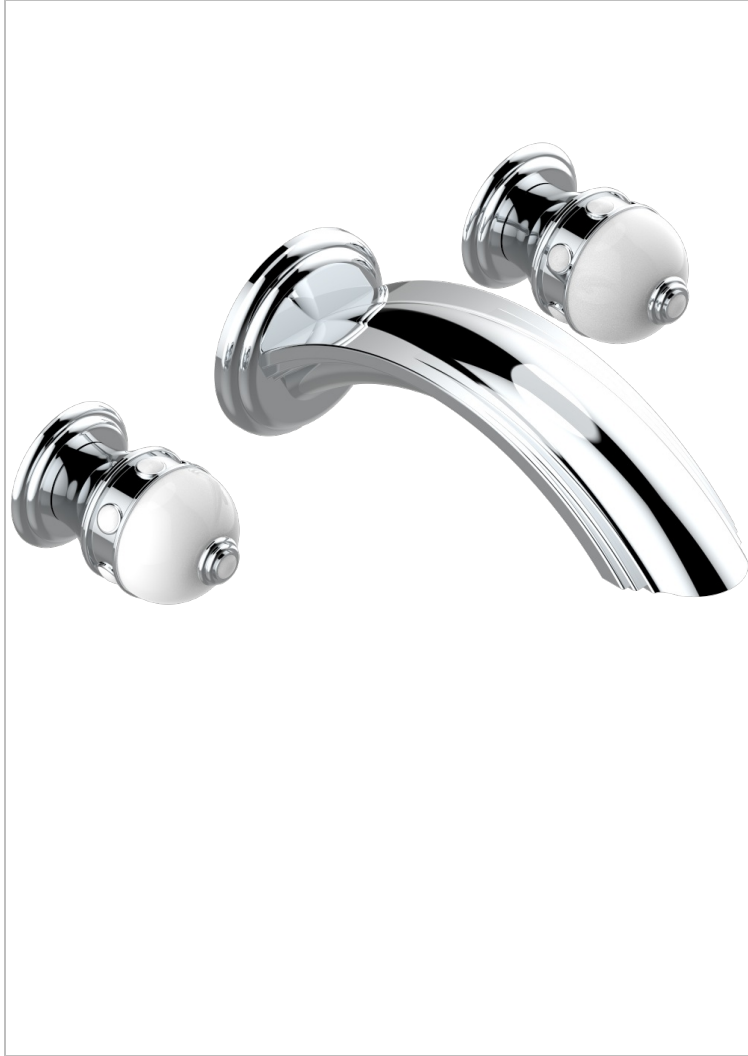

# SULLY ONYX BLANC

U1S-40SGB

Garniture pour mélangeur de lavabo mural, bec super goliath

THG<sup>®</sup>  
PARIS

## CARACTÉRISTIQUES

- Ensemble composé d'un bec mural de lavabo et des 2 garnitures de robinets
- Nécessite partie encastrée Réf. 40AC
- Laiton sans plomb
- Bec à écoulement libre
- Livré sans vidage
- Bec grand modèle

## PRODUITS ASSOCIÉS

- Ref. G00-40AC Partie à encastrer pour mélangeur mural - version croisillons
- Ref. G00-40AM Partie à encastrer pour mélangeur mural - version manettes

Vieux nickel - H28