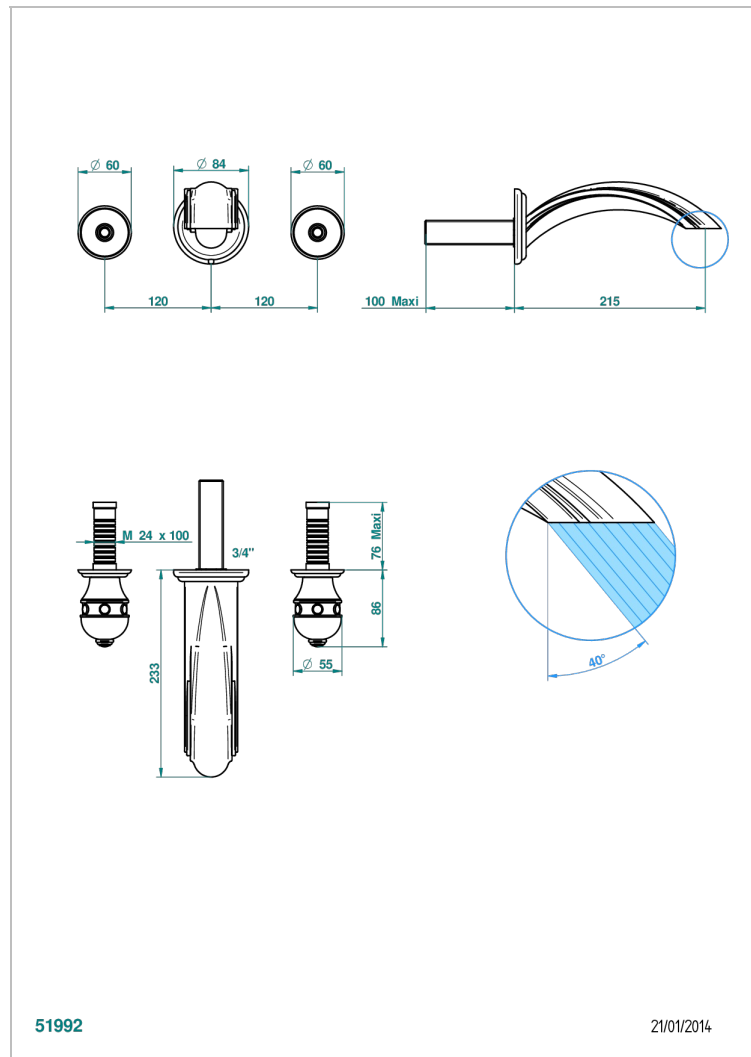

SULLY ONYX BLANC

U1S-40SGB

Garniture pour mélangeur de lavabo mural, bec super goliath

THG[®]
PARIS

CARACTÉRISTIQUES

- Ensemble composé d'un bec mural de lavabo et des 2 garnitures de robinets
- Nécessite partie encastrée Réf. 40AC
- Laiton sans plomb
- Bec à écoulement libre
- Livré sans vidage
- Bec grand modèle

PRODUITS ASSOCIÉS

- Ref. G00-40AC Partie à encastrer pour mélangeur mural - version croisillons
- Ref. G00-40AM Partie à encastrer pour mélangeur mural - version manettes

FINITIONS DISPONIBLES

Chromé - A02
Chromé / doré - G02
Chromé mat - C02
Doré brillant - F01
Doré mat - F07
Nickel brillant - B01