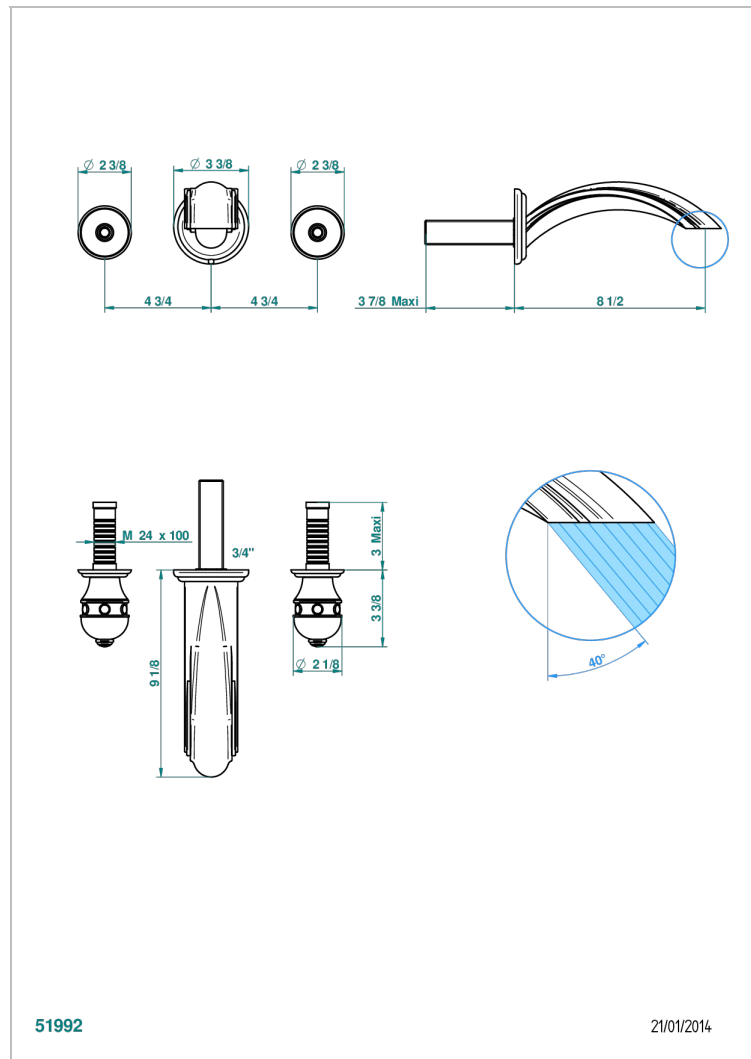

SULLY ONYX BLANC

U1S-40SGB

Garniture pour mélangeur de lavabo mural, bec super goliath

THG
PARIS

CARACTÉRISTIQUES

- Ensemble composé d'un bec mural de lavabo et des 2 garnitures de robinets
- Nécessite partie encastrée Réf. 40AC
- Laiton sans plomb
- Bec à écoulement libre
- Livré sans vidage
- Bec grand modèle

PRODUITS ASSOCIÉS

- Ref. G00-40AC Partie à encastrer pour mélangeur mural - version croisillons
- Ref. G00-40AM Partie à encastrer pour mélangeur mural - version manettes

FINITIONS DISPONIBLES

Chromé - A02
Chromé / doré - G02
Chromé mat - C02
Doré brillant - F01
Doré mat - F07
Nickel brillant - B01