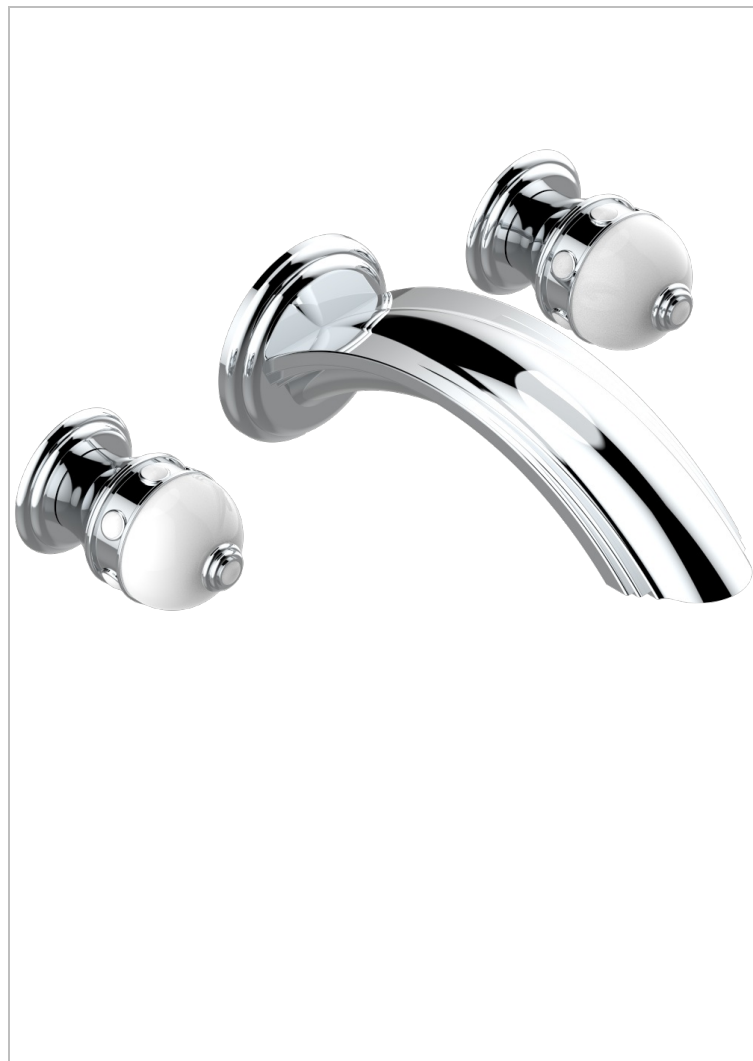

Внешняя часть смесителя встраиваемого в стену для раковины на три отверстия с изливом СУПЕР ГОЛИАФ- без выпуска

51992

21/01/2014

ХАРАКТЕРИСТИКИ

- Sully
- Внешняя часть смесителя встраиваемого в стену для раковины на три отверстия с изливом СУПЕР ГОЛИАФ- без выпуска

СВЯЗАННЫЕ ТОВАРНЫЕ ПОЗИЦИИ

- Ref. G00-40AC Встраиваемая часть смесителя настенного на три отверстия (не рукоят.)
- Ref. G00-40AM Встраиваемая часть смесителя настенного на 3 отверстия на пластине (рукоят.)

ДОСТУПНЫЕ ВАРИАНТЫ ПОКРЫТИЙ

Black ceram - D30
Blush PVD - H62
Graphite PVD - H64
Matt Umber PVD - H67
Matt blush PVD - H60
Matt graphite PVD - H65

Umber PVD - H66
Золото - F01
Матовое золото - F07
Матовое светлое золото - F31
Матовый никель - C01
Матовый хром - C02