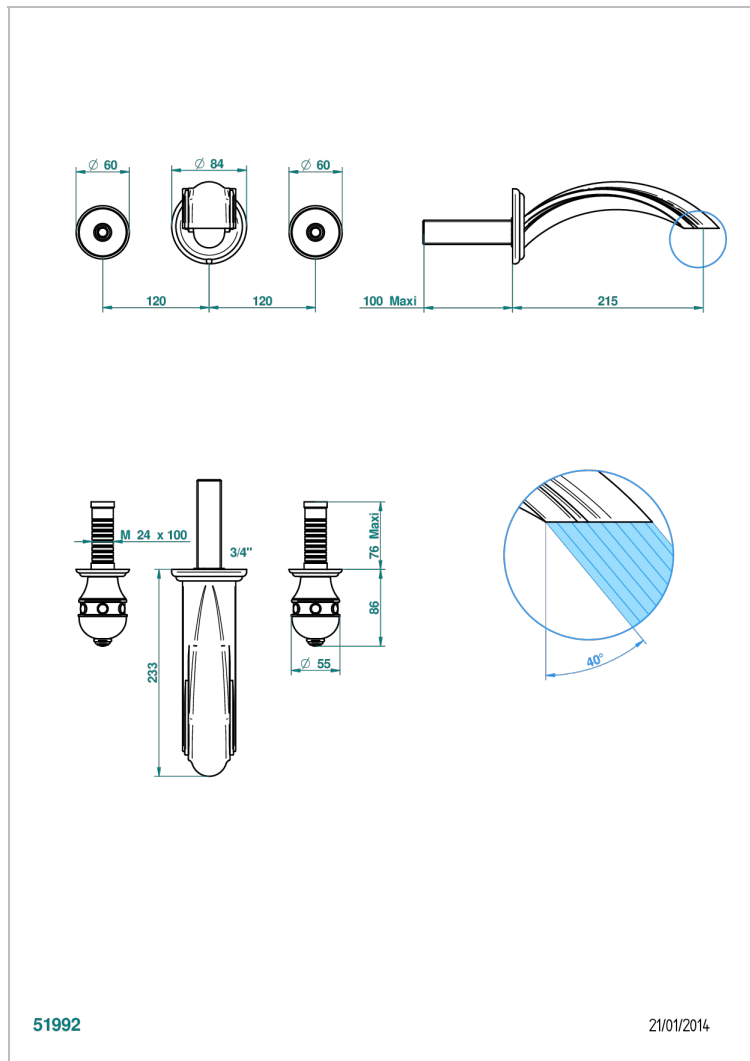

Внешняя часть смесителя встраиваемого в стену для раковины на три отверстия с изливом СУПЕР ГОЛИАФ- без выпуска

51992

21/01/2014

ХАРАКТЕРИСТИКИ

- Sully
- Внешняя часть смесителя встраиваемого в стену для раковины на три отверстия с изливом СУПЕР ГОЛИАФ- без выпуска

СВЯЗАННЫЕ ТОВАРНЫЕ ПОЗИЦИИ

- Ref. G00-40AC Встраиваемая часть смесителя настенного на три отверстия (не рукоят.)
- Ref. G00-40AM Встраиваемая часть смесителя настенного на 3 отверстия на пластине (рукоят.)