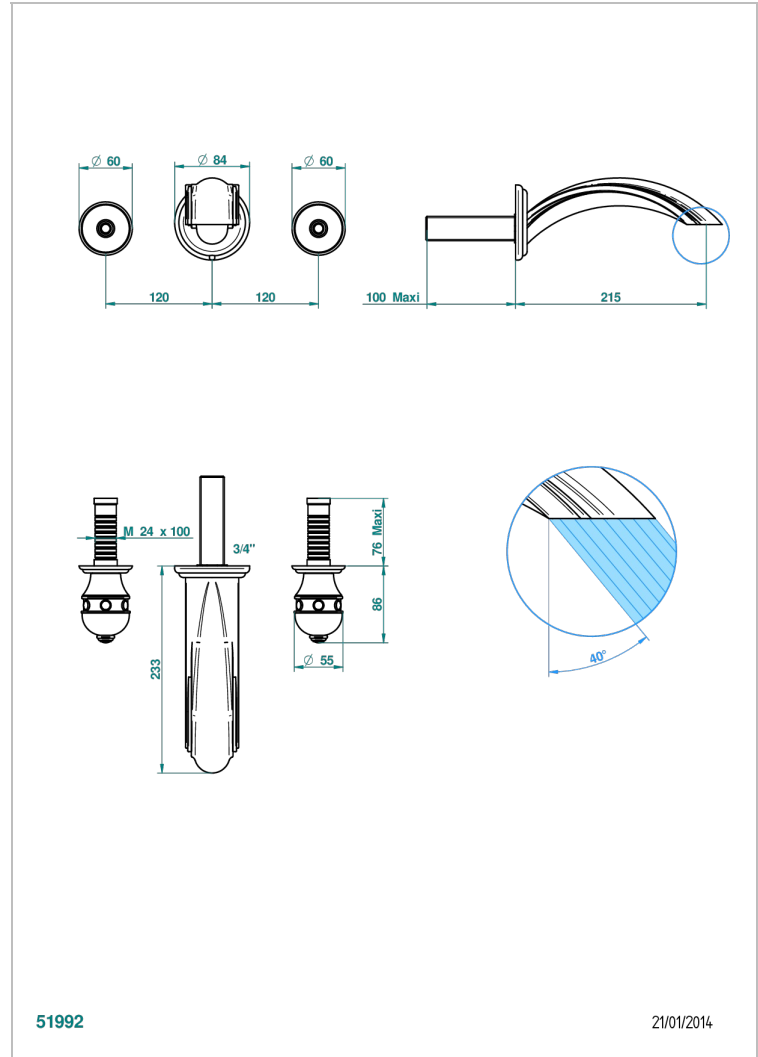

SULLY ONYX BLANC

U1S-40SGB

Garniture pour mélangeur de lavabo mural, bec super goliath

THG[®]
PARIS

51992

21/01/2014

CARACTÉRISTIQUES

- Ensemble composé d'un bec mural de lavabo et des 2 garnitures de robinets
- Nécessite partie encastrée Réf. 40AC
- Laiton sans plomb
- Bec à écoulement libre
- Livré sans vidage
- Bec grand modèle

PRODUITS ASSOCIÉS

- Ref. G00-40AC Partie à encastrer pour mélangeur mural - version croisillons
- Ref. G00-40AM Partie à encastrer pour mélangeur mural - version manettes

FINITIONS DISPONIBLES

Chromé - A02
Chromé / doré - G02
Chromé mat - C02
Doré brillant - F01
Doré mat - F07
Nickel brillant - B01

Nickel mat - C01
Noir mat céramique - D30
Or pâle - F30
Or pâle mat - F31
Pvd blush - H62
Pvd blush mat - H60

Pvd couleur bronze brown - F33
Pvd couleur bronze brown - mat - F34
Pvd couleur doré - H52
Pvd couleur doré mat - H53
Pvd couleur laiton - H49
Pvd couleur laiton mat - H50

Pvd couleur nickel - H55
Pvd couleur nickel mat - H56
Pvd graphite - H64
Pvd graphite mat - H65
Pvd umber - H66
Pvd umber mat - H67

Vieux nickel - H28