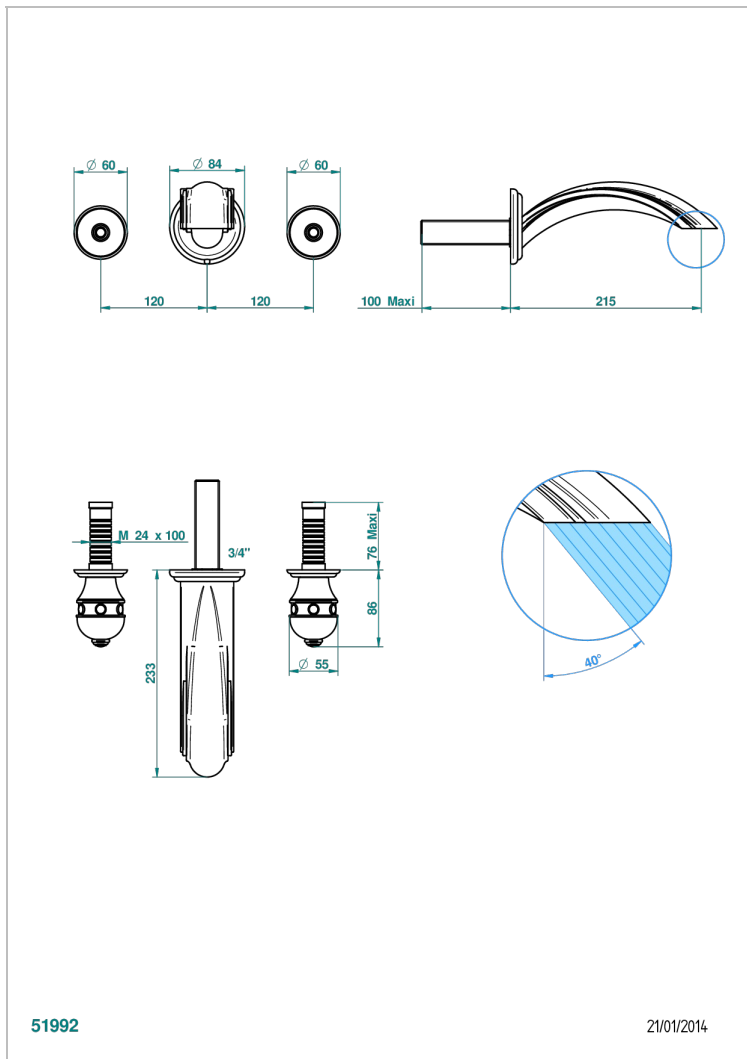

SULLY WHITE ONYX

U1S-40SGB

入墙式台盆龙头配件，超大号喷嘴

THG[®]
PARIS

51992

21/01/2014

特色

- Sully white onyx
- 入墙式台盆龙头配件，超大号喷嘴

相关的SKU

- Ref. G00-40AC 无下水器入墙式龙头嵌入部分 - 四通手柄版
- Ref. G00-40AM 无下水器入墙式龙头嵌入部分 - 单把手柄版

可选饰面

Black ceram - D30
Blush PVD - H62
Graphite PVD - H64
Matt Umber PVD - H67
Matt blush PVD - H60
Matt graphite PVD - H65