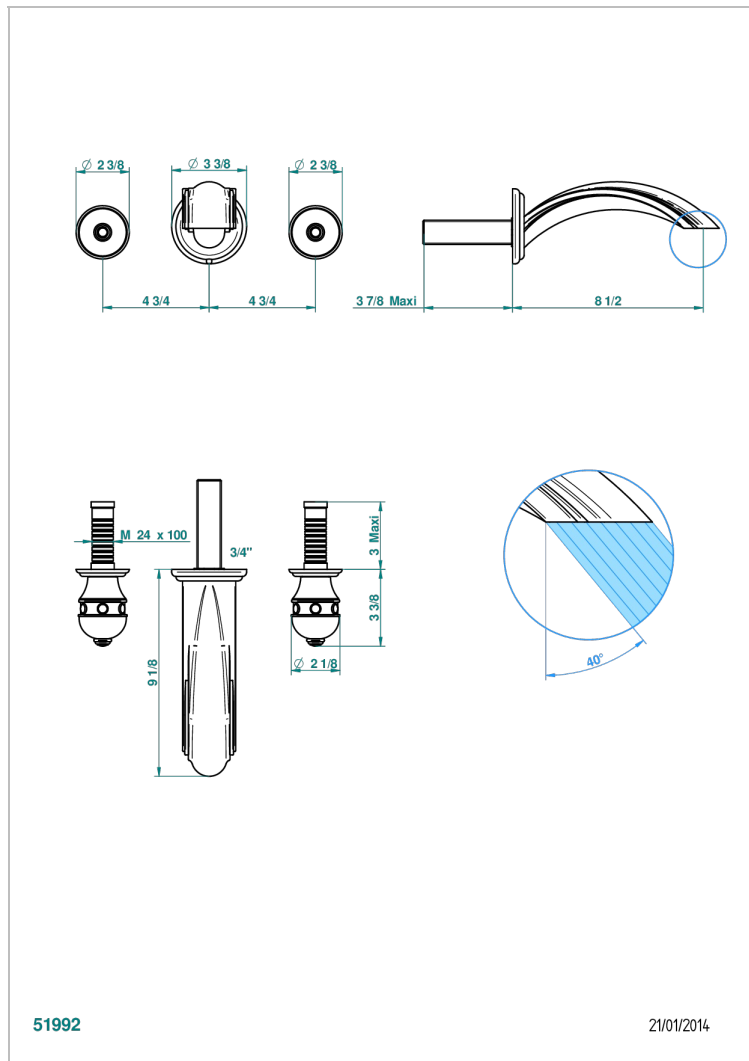

Внешняя часть смесителя встраиваемого в стену для раковины на три отверстия с изливом СУПЕР ГОЛИАФ- без выпуска

51992

21/01/2014

ХАРАКТЕРИСТИКИ

- Sully
- Внешняя часть смесителя встраиваемого в стену для раковины на три отверстия с изливом СУПЕР ГОЛИАФ- без выпуска

СВЯЗАННЫЕ ТОВАРНЫЕ ПОЗИЦИИ

- Ref. G00-40AC Встраиваемая часть смесителя настенного на три отверстия (не рукоят.)
- Ref. G00-40AM Встраиваемая часть смесителя настенного на 3 отверстия на пластине (рукоят.)