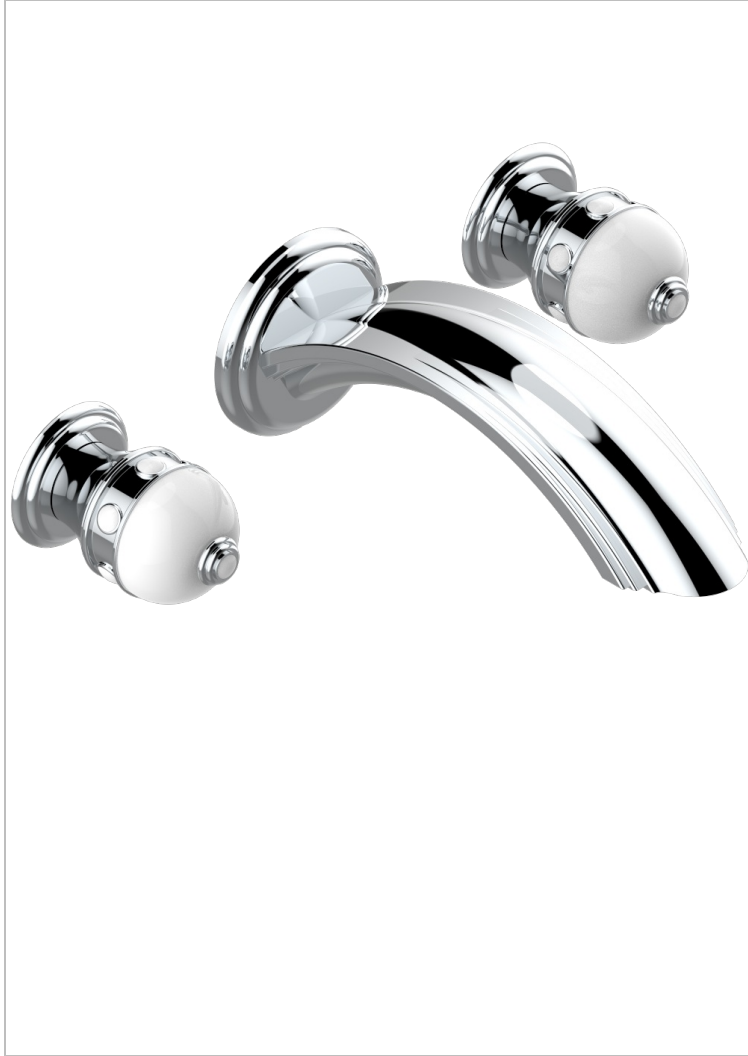

SULLY ONYX BLANC

U1S-40SGB

Garniture pour mélangeur de lavabo mural, bec super goliath

THG[®]
PARIS

CARACTÉRISTIQUES

- Ensemble composé d'un bec mural de lavabo et des 2 garnitures de robinets
- Nécessite partie encastrée Réf. 40AC
- Laiton sans plomb
- Bec à écoulement libre
- Livré sans vidage
- Bec grand modèle

PRODUITS ASSOCIÉS

- Ref. G00-40AC Partie à encastrer pour mélangeur mural - version croisillons
- Ref. G00-40AM Partie à encastrer pour mélangeur mural - version manettes

FINITIONS DISPONIBLES

Chromé - A02
Chromé / doré - G02
Chromé mat - C02
Doré brillant - F01
Doré mat - F07
Nickel brillant - B01

Nickel mat - C01
Noir mat céramique - D30
Or pâle - F30
Or pâle mat - F31
Pvd blush - H62
Pvd blush mat - H60

Pvd couleur bronze brown - F33
Pvd couleur bronze brown - mat - F34
Pvd couleur doré - H52
Pvd couleur doré mat - H53
Pvd couleur laiton - H49
Pvd couleur laiton mat - H50