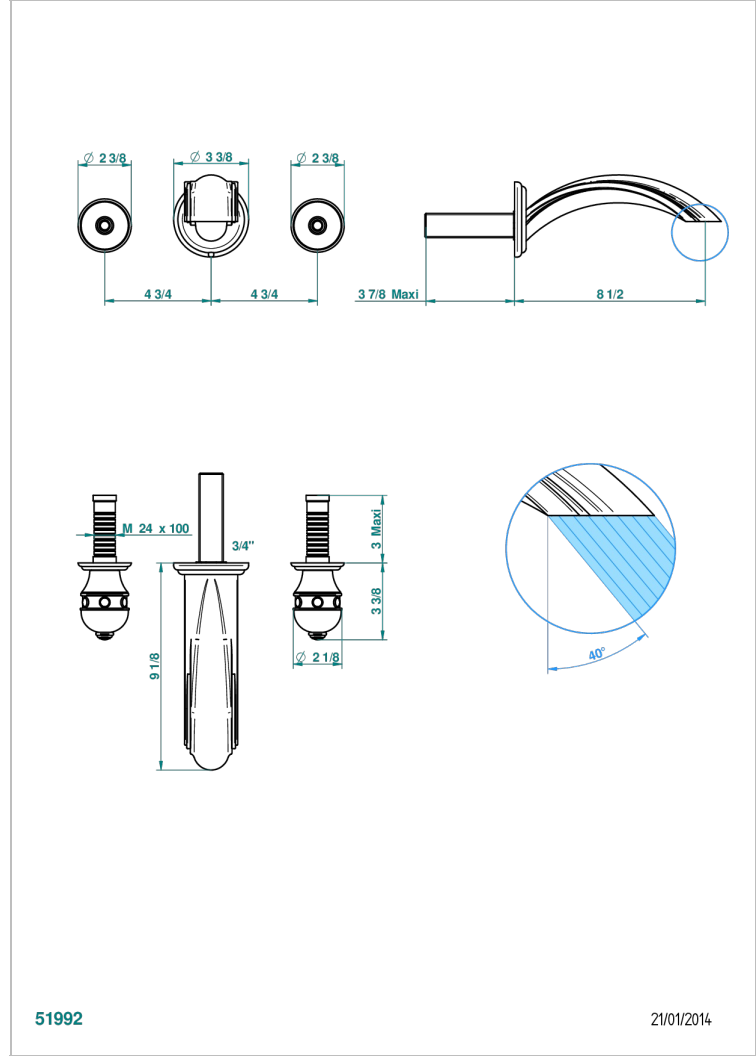

SULLY ONYX BLANC

U1S-40SGB

Garniture pour mélangeur de lavabo mural, bec super goliath

THG[®]
PARIS

CARACTÉRISTIQUES

- Ensemble composé d'un bec mural de lavabo et des 2 garnitures de robinets
- Nécessite partie encastrée Réf. 40AC
- Laiton sans plomb
- Bec à écoulement libre
- Livré sans vidage
- Bec grand modèle

PRODUITS ASSOCIÉS

- Ref. G00-40AC Partie à encastrer pour mélangeur mural - version croisillons
- Ref. G00-40AM Partie à encastrer pour mélangeur mural - version manettes

FINITIONS DISPONIBLES

Chromé - A02
Chromé / doré - G02
Chromé mat - C02
Doré brillant - F01
Doré mat - F07
Nickel brillant - B01