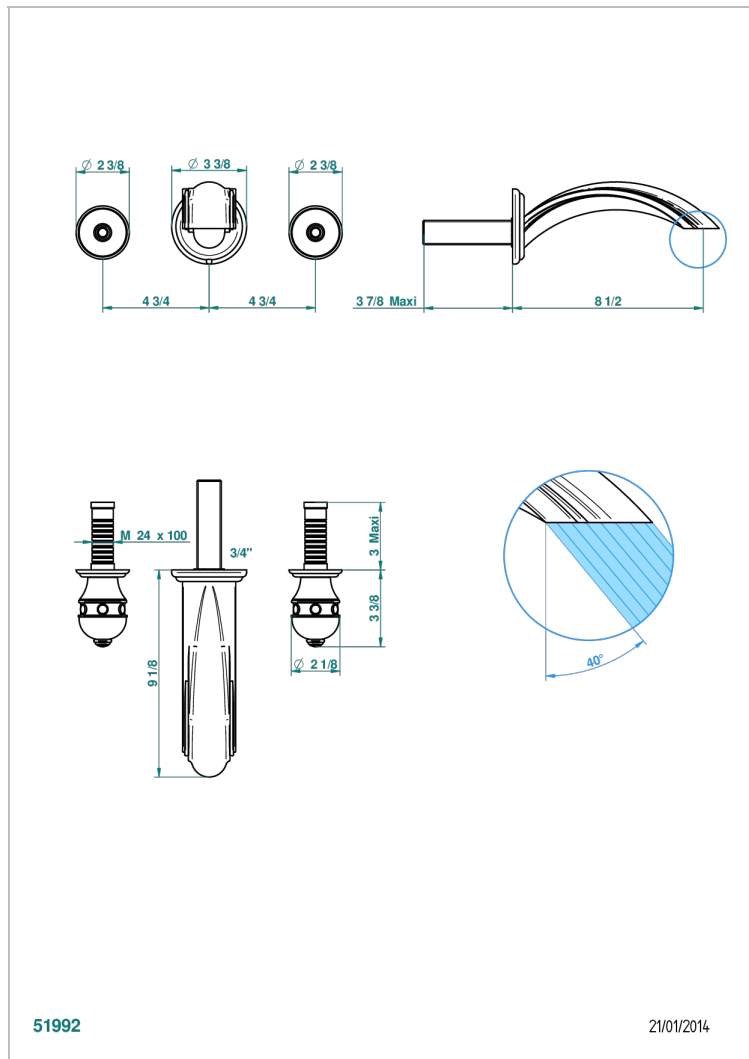

SULLY WHITE ONYX

U1S-40SGB

入墙式台盆龙头配件，超大号喷嘴

THG[®]
PARIS

51992

21/01/2014

特色

- Sully white onyx
- 入墙式台盆龙头配件，超大号喷嘴

相关的SKU

- Ref. G00-40AC 无下水器入墙式龙头嵌入部分 - 四通手柄版
- Ref. G00-40AM 无下水器入墙式龙头嵌入部分 - 单把手柄版

可选饰面

Black ceram - D30
Blush PVD - H62
Graphite PVD - H64
Matt Umber PVD - H67
Matt blush PVD - H60
Matt graphite PVD - H65