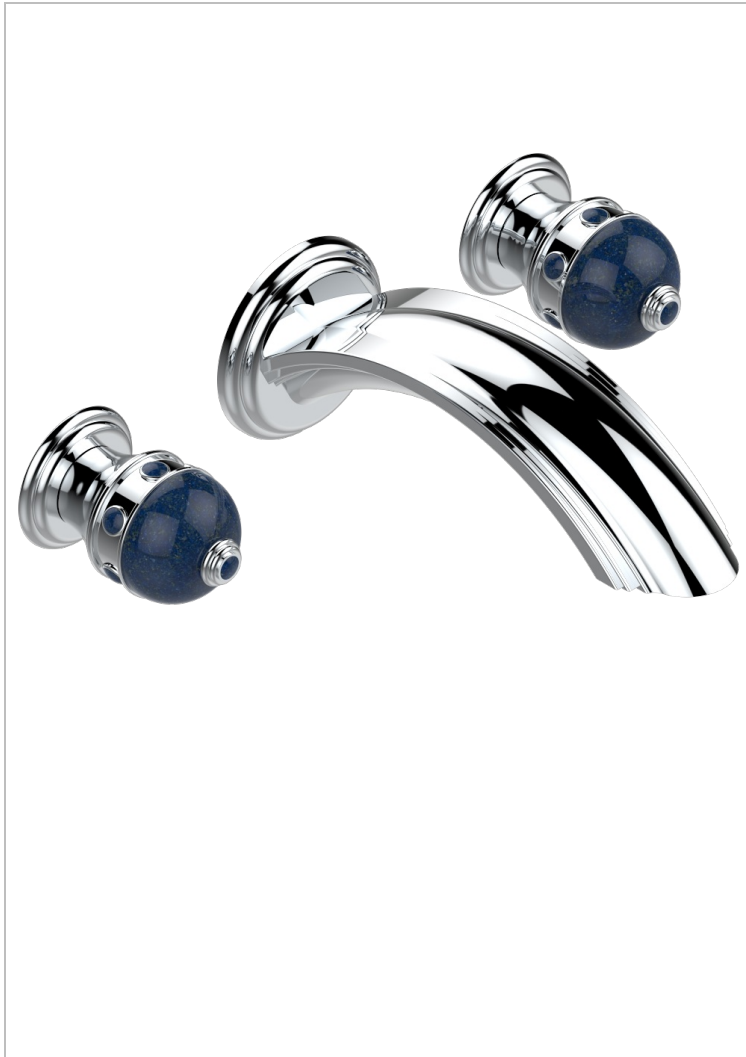

# SULLY LAPIS LAZULI

A1W-40SGBUS

Trim only for wall mounted 3 holes basin mixer

THG<sup>®</sup>  
PARIS

51985

21/01/2014

## CARACTERÍSTICAS

- Sully Lapis Lazuli
- Trim only for wall mounted 3 holes basin mixer

## PRODUCTOS RELACIONADOS

- Ref. G00-40AM/US Partie à encastrier pour mélangeur mural - version manettes- standard américain

## ACABADOS DISPONIBLES

Cerámica negra mate - D30  
Cromo - A02  
Cromo / dorado - G02  
Cromo mate - C02  
Dorado - F01  
Dorado mate - F07

Dorado pálido - F30  
Dorado pálido mate (sin barniz) - F31  
Níquel - B01  
Níquel mate - C01  
Níquel viejo - H28  
Pvd blush - H62