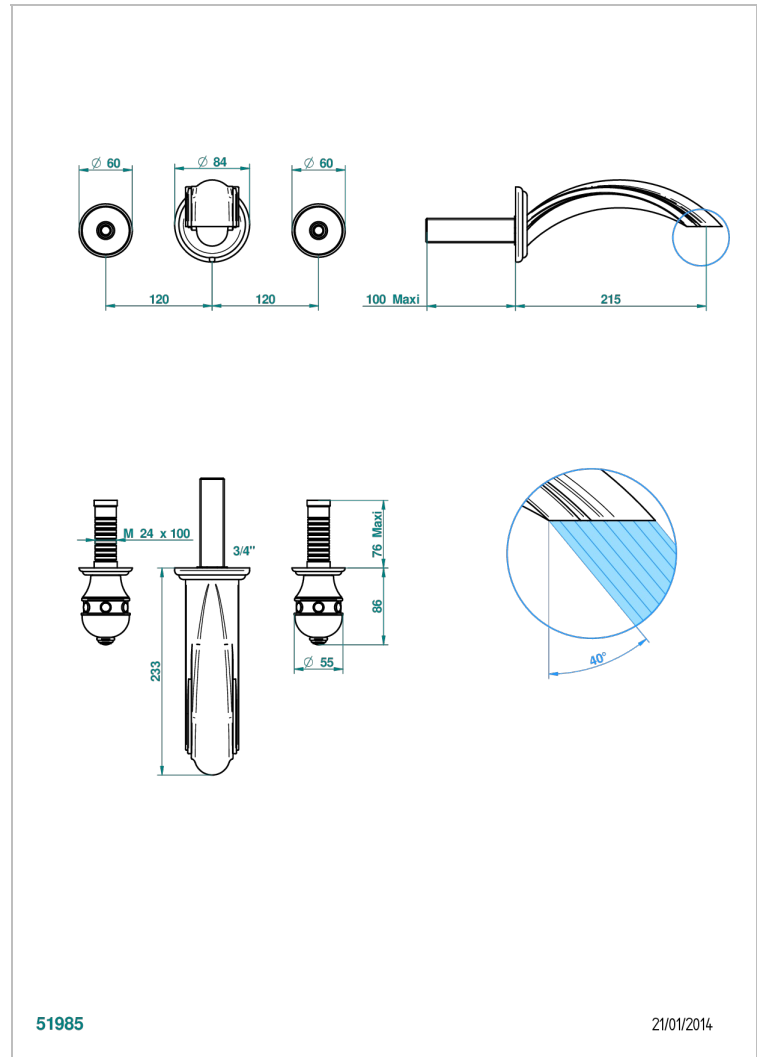

# SULLY LAPIS LAZULI

A1W-40SGBUS

Trim only for wall mounted 3 holes basin mixer

THG<sup>®</sup>  
PARIS

51985

21/01/2014

## CARACTERÍSTICAS

- Sully Lapis Lazuli
- Trim only for wall mounted 3 holes basin mixer

## PRODUCTOS RELACIONADOS

- Ref. G00-40AM/US Partie à encastrier pour mélangeur mural - version manettes- standard américain