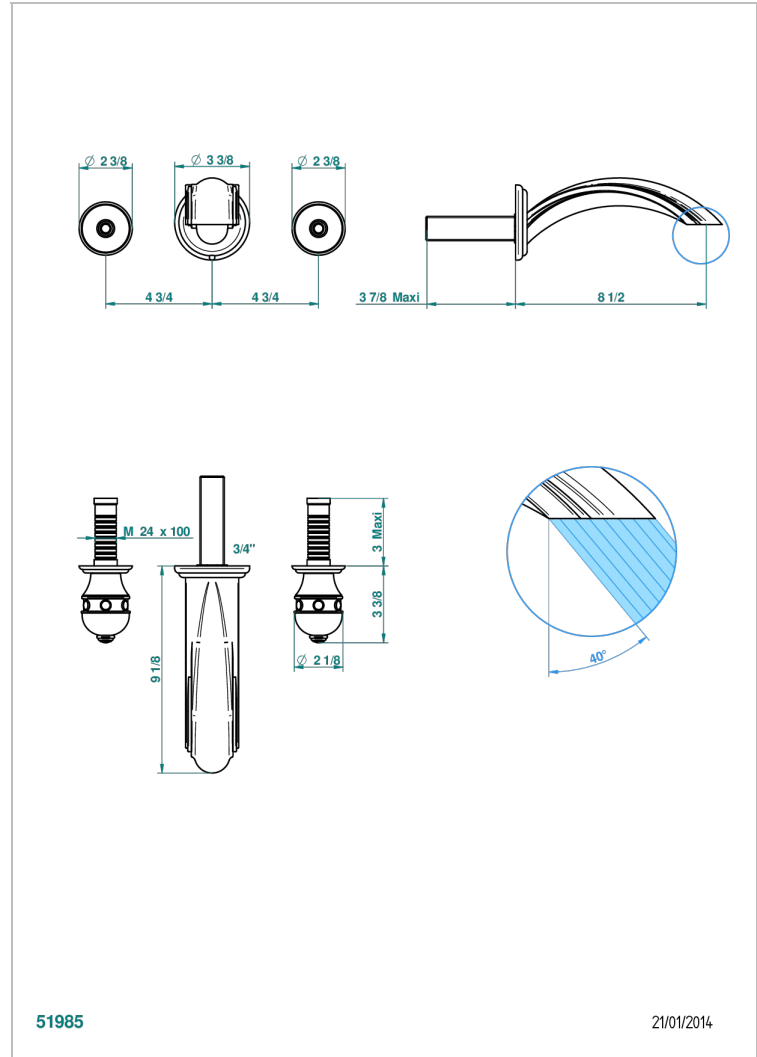

# SULLY LAPIS LAZULI

A1W-40SGBUS

Trim only for wall mounted 3 holes basin mixer

THG<sup>®</sup>  
PARIS

51985

21/01/2014

## CARACTERÍSTICAS

- Sully Lapis Lazuli
- Trim only for wall mounted 3 holes basin mixer

## PRODUCTOS RELACIONADOS

- Ref. G00-40AM/US Partie à encastrier pour mélangeur mural - version manettes- standard américain